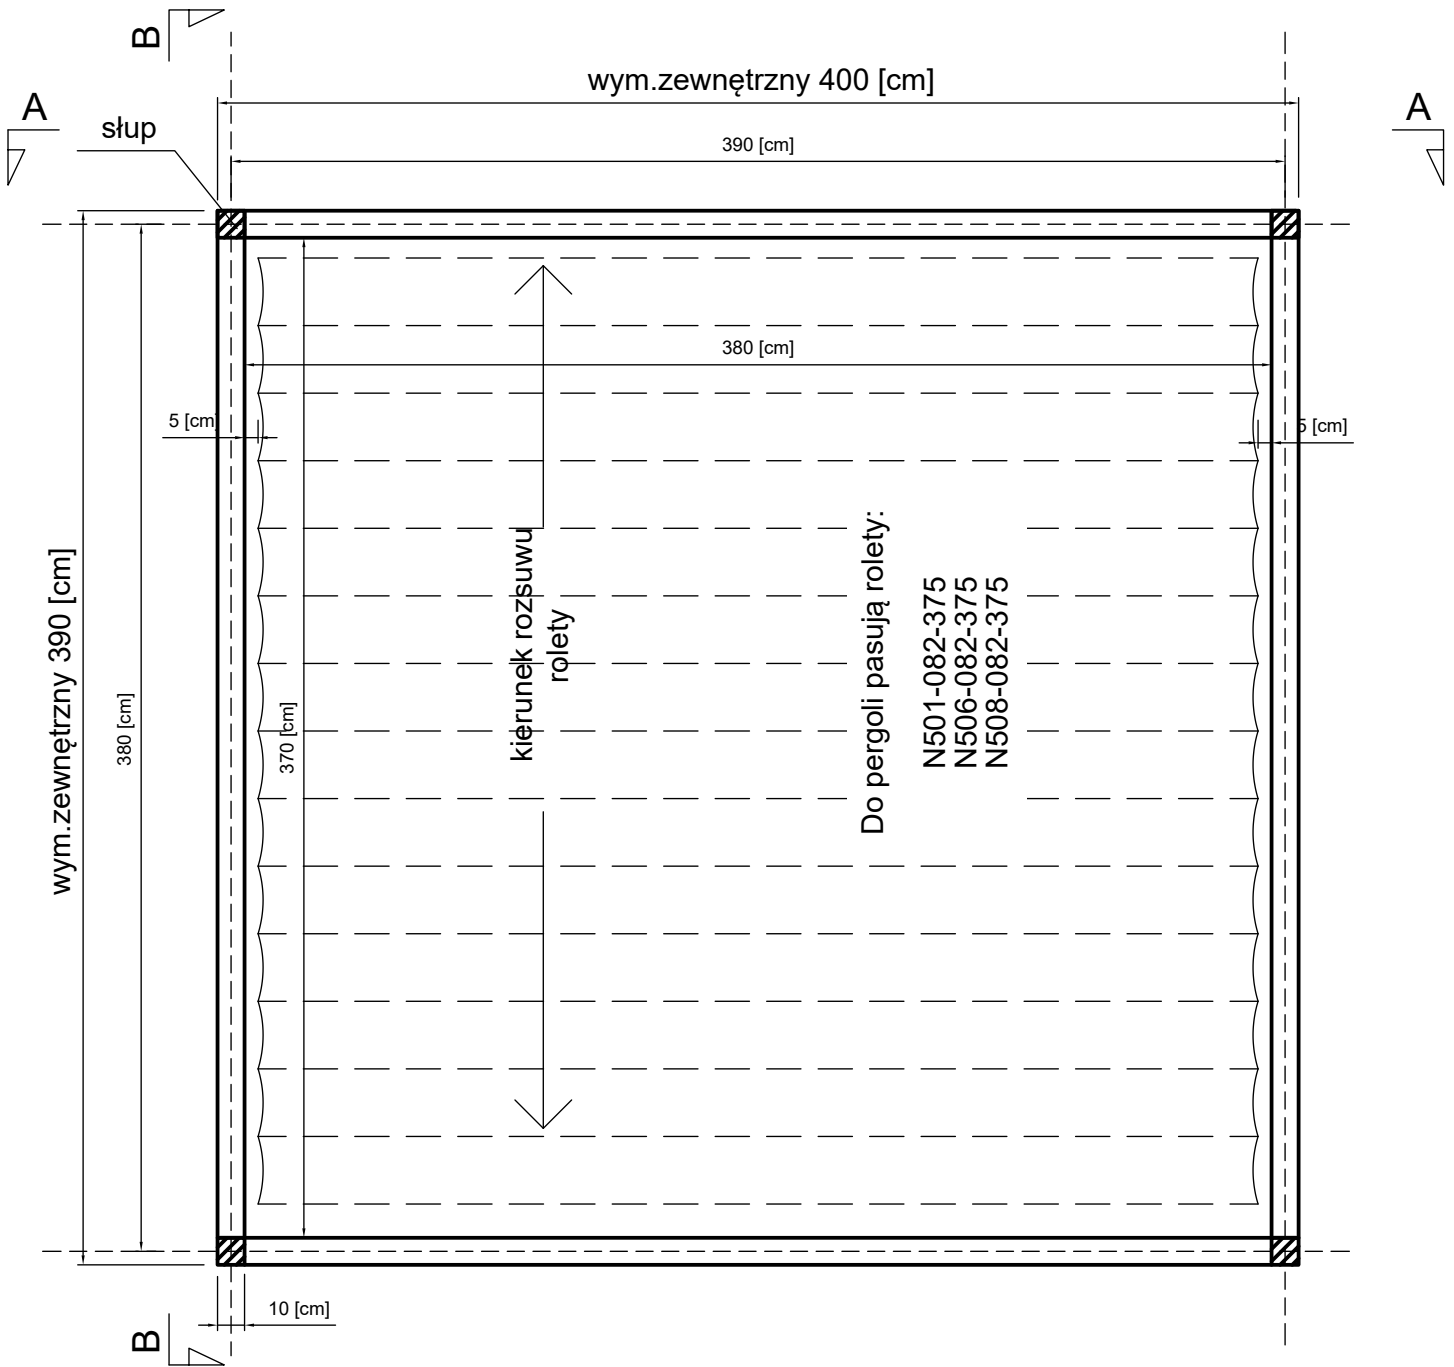

PWA 370-370
rzut z góry

PWA 370-370
widok A-A

wym.zewnętrzny 400 [cm]

PSA1 370-370
widok B-B