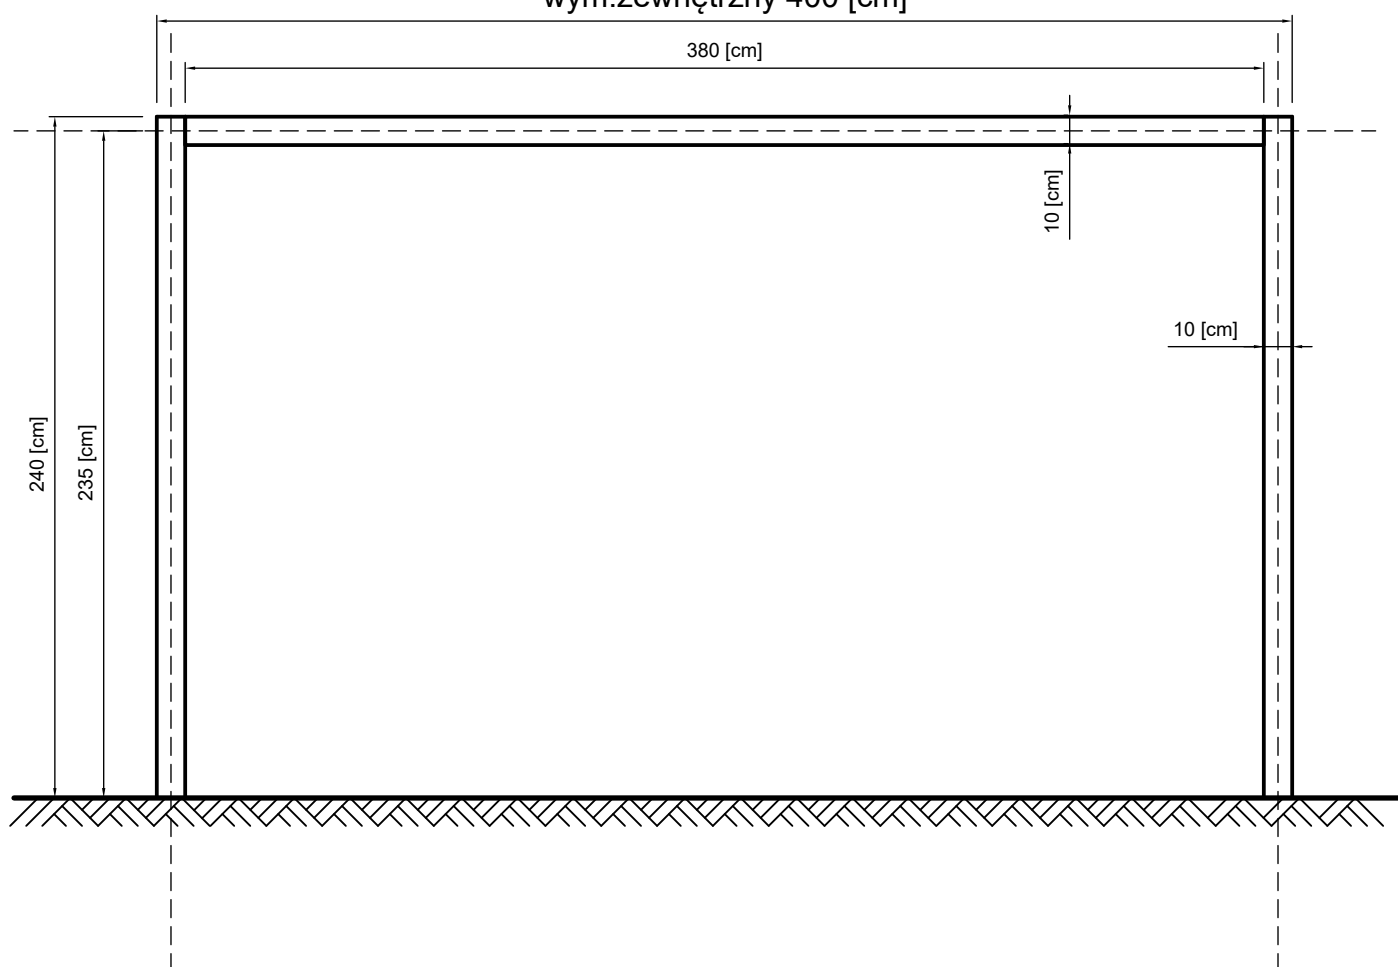

PWA 370-370
rzut z góry

PWA 370-370
widok A-A

wym.zewnętrzny 400 [cm]

PSA1 370-370
widok B-B