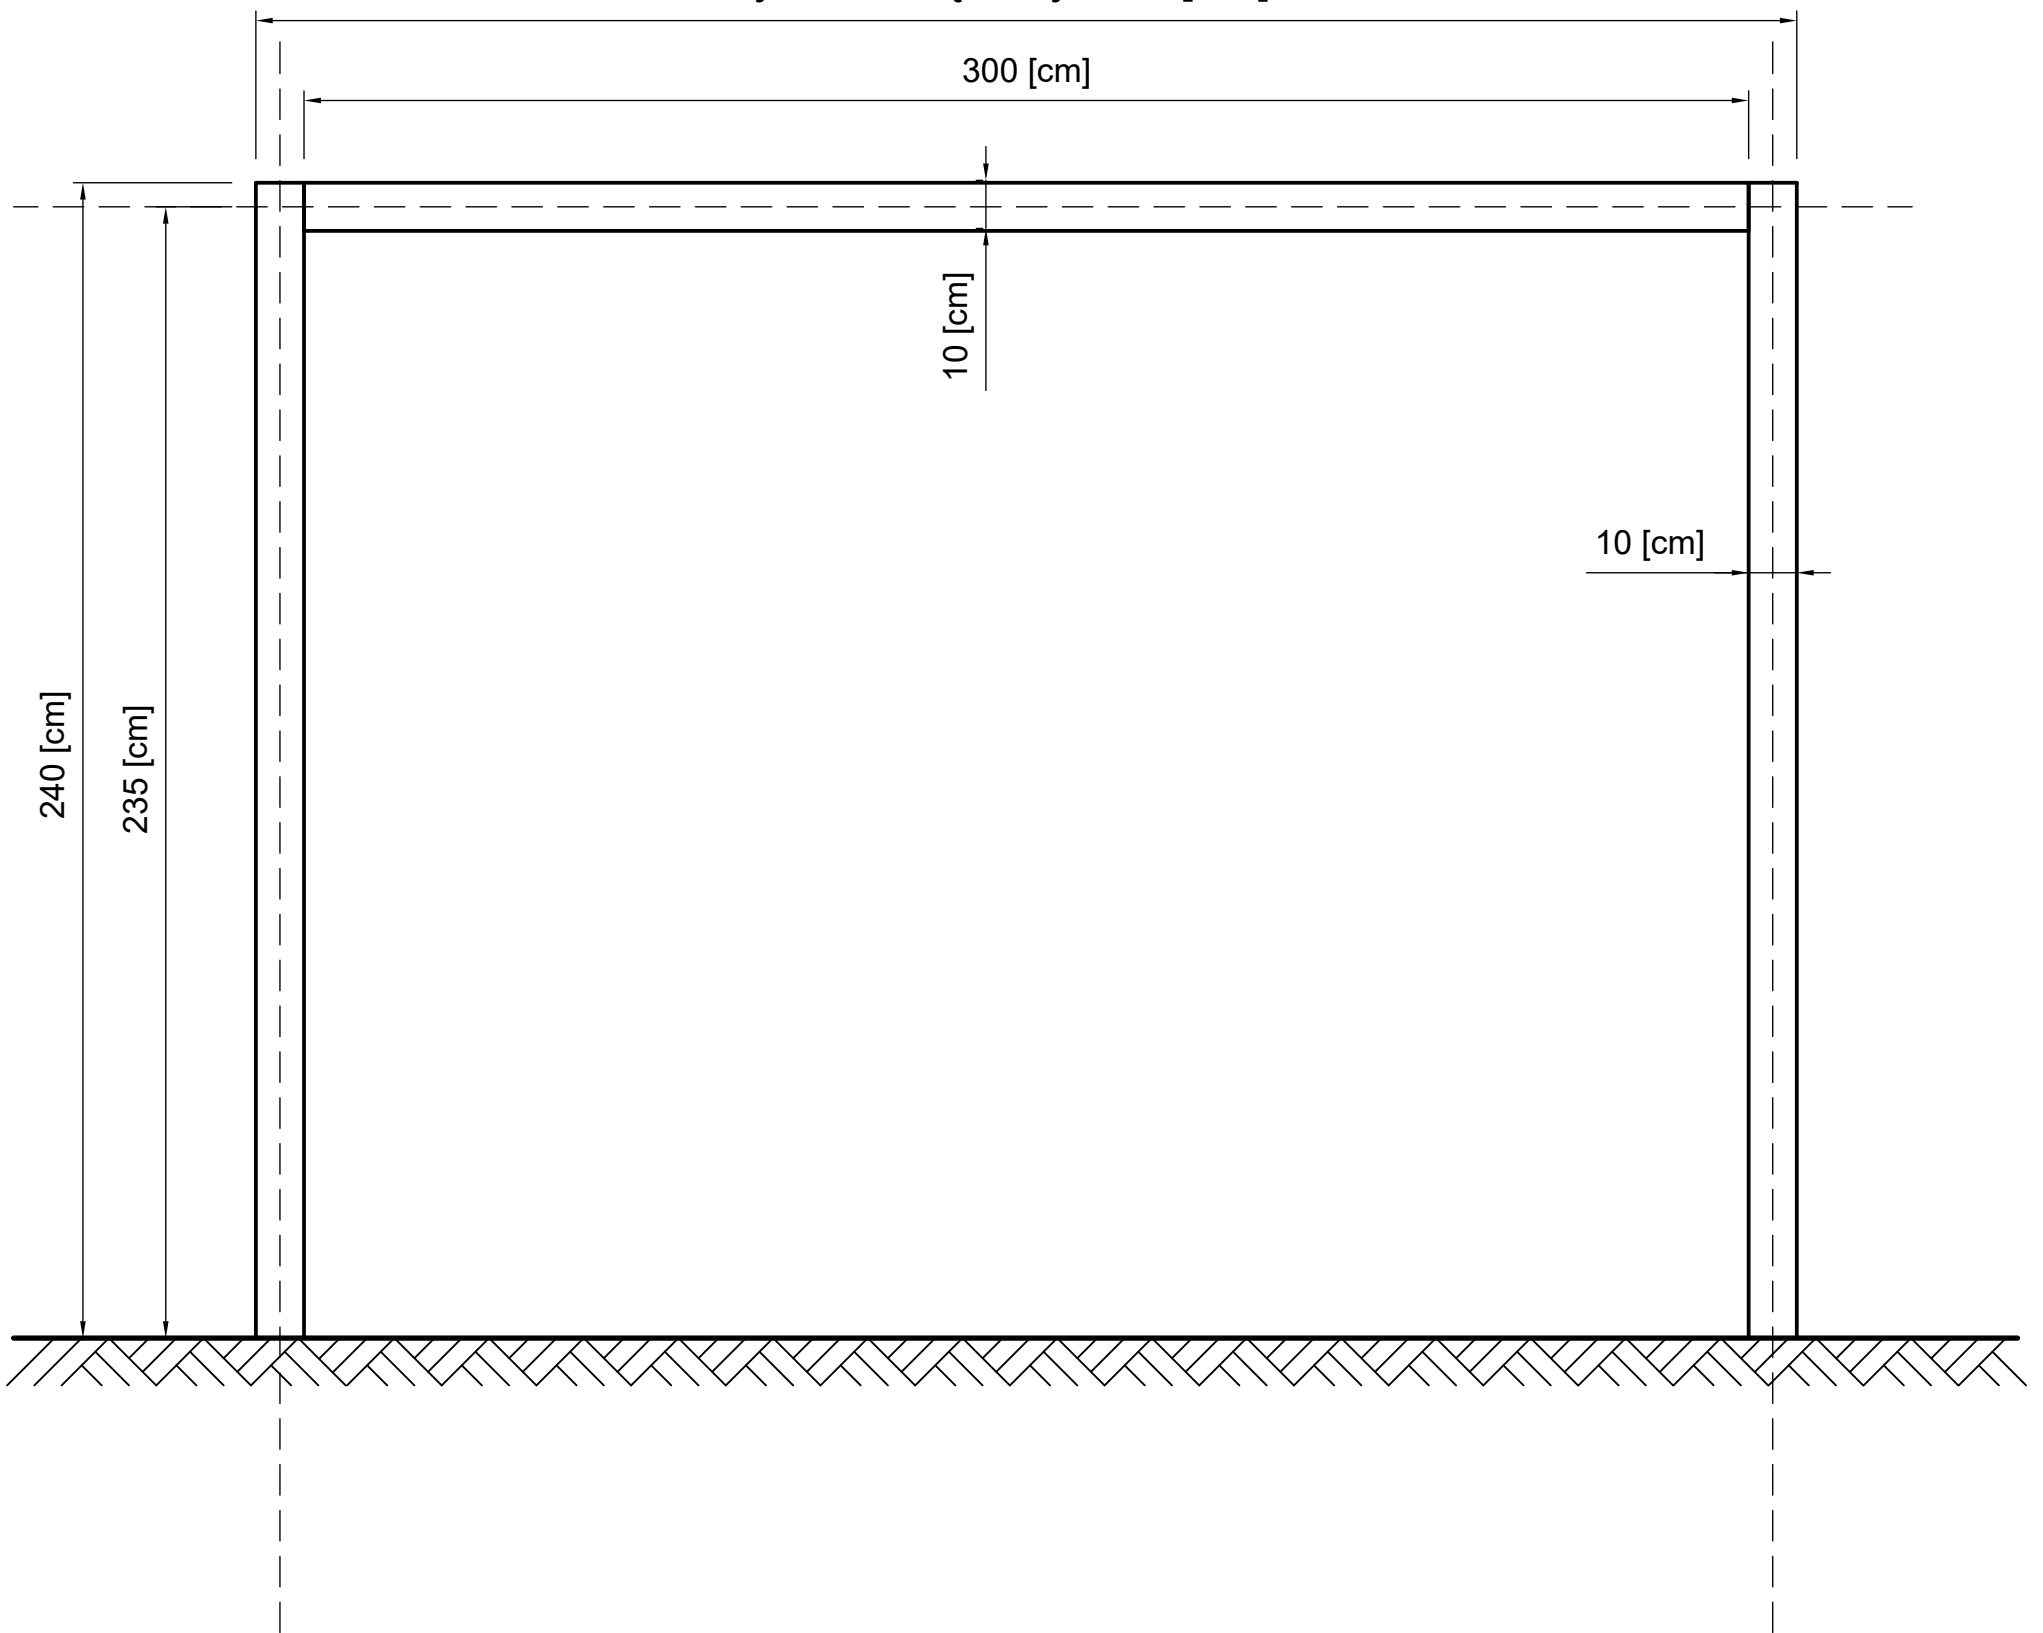

PWA 290-500
rzut z góry

PWA 290-500
widok A-A

wym.zewnętrzny 320 [cm]

300 [cm]

10 [cm]

10 [cm]

240 [cm]

235 [cm]

PWA 290-500
widok B-B