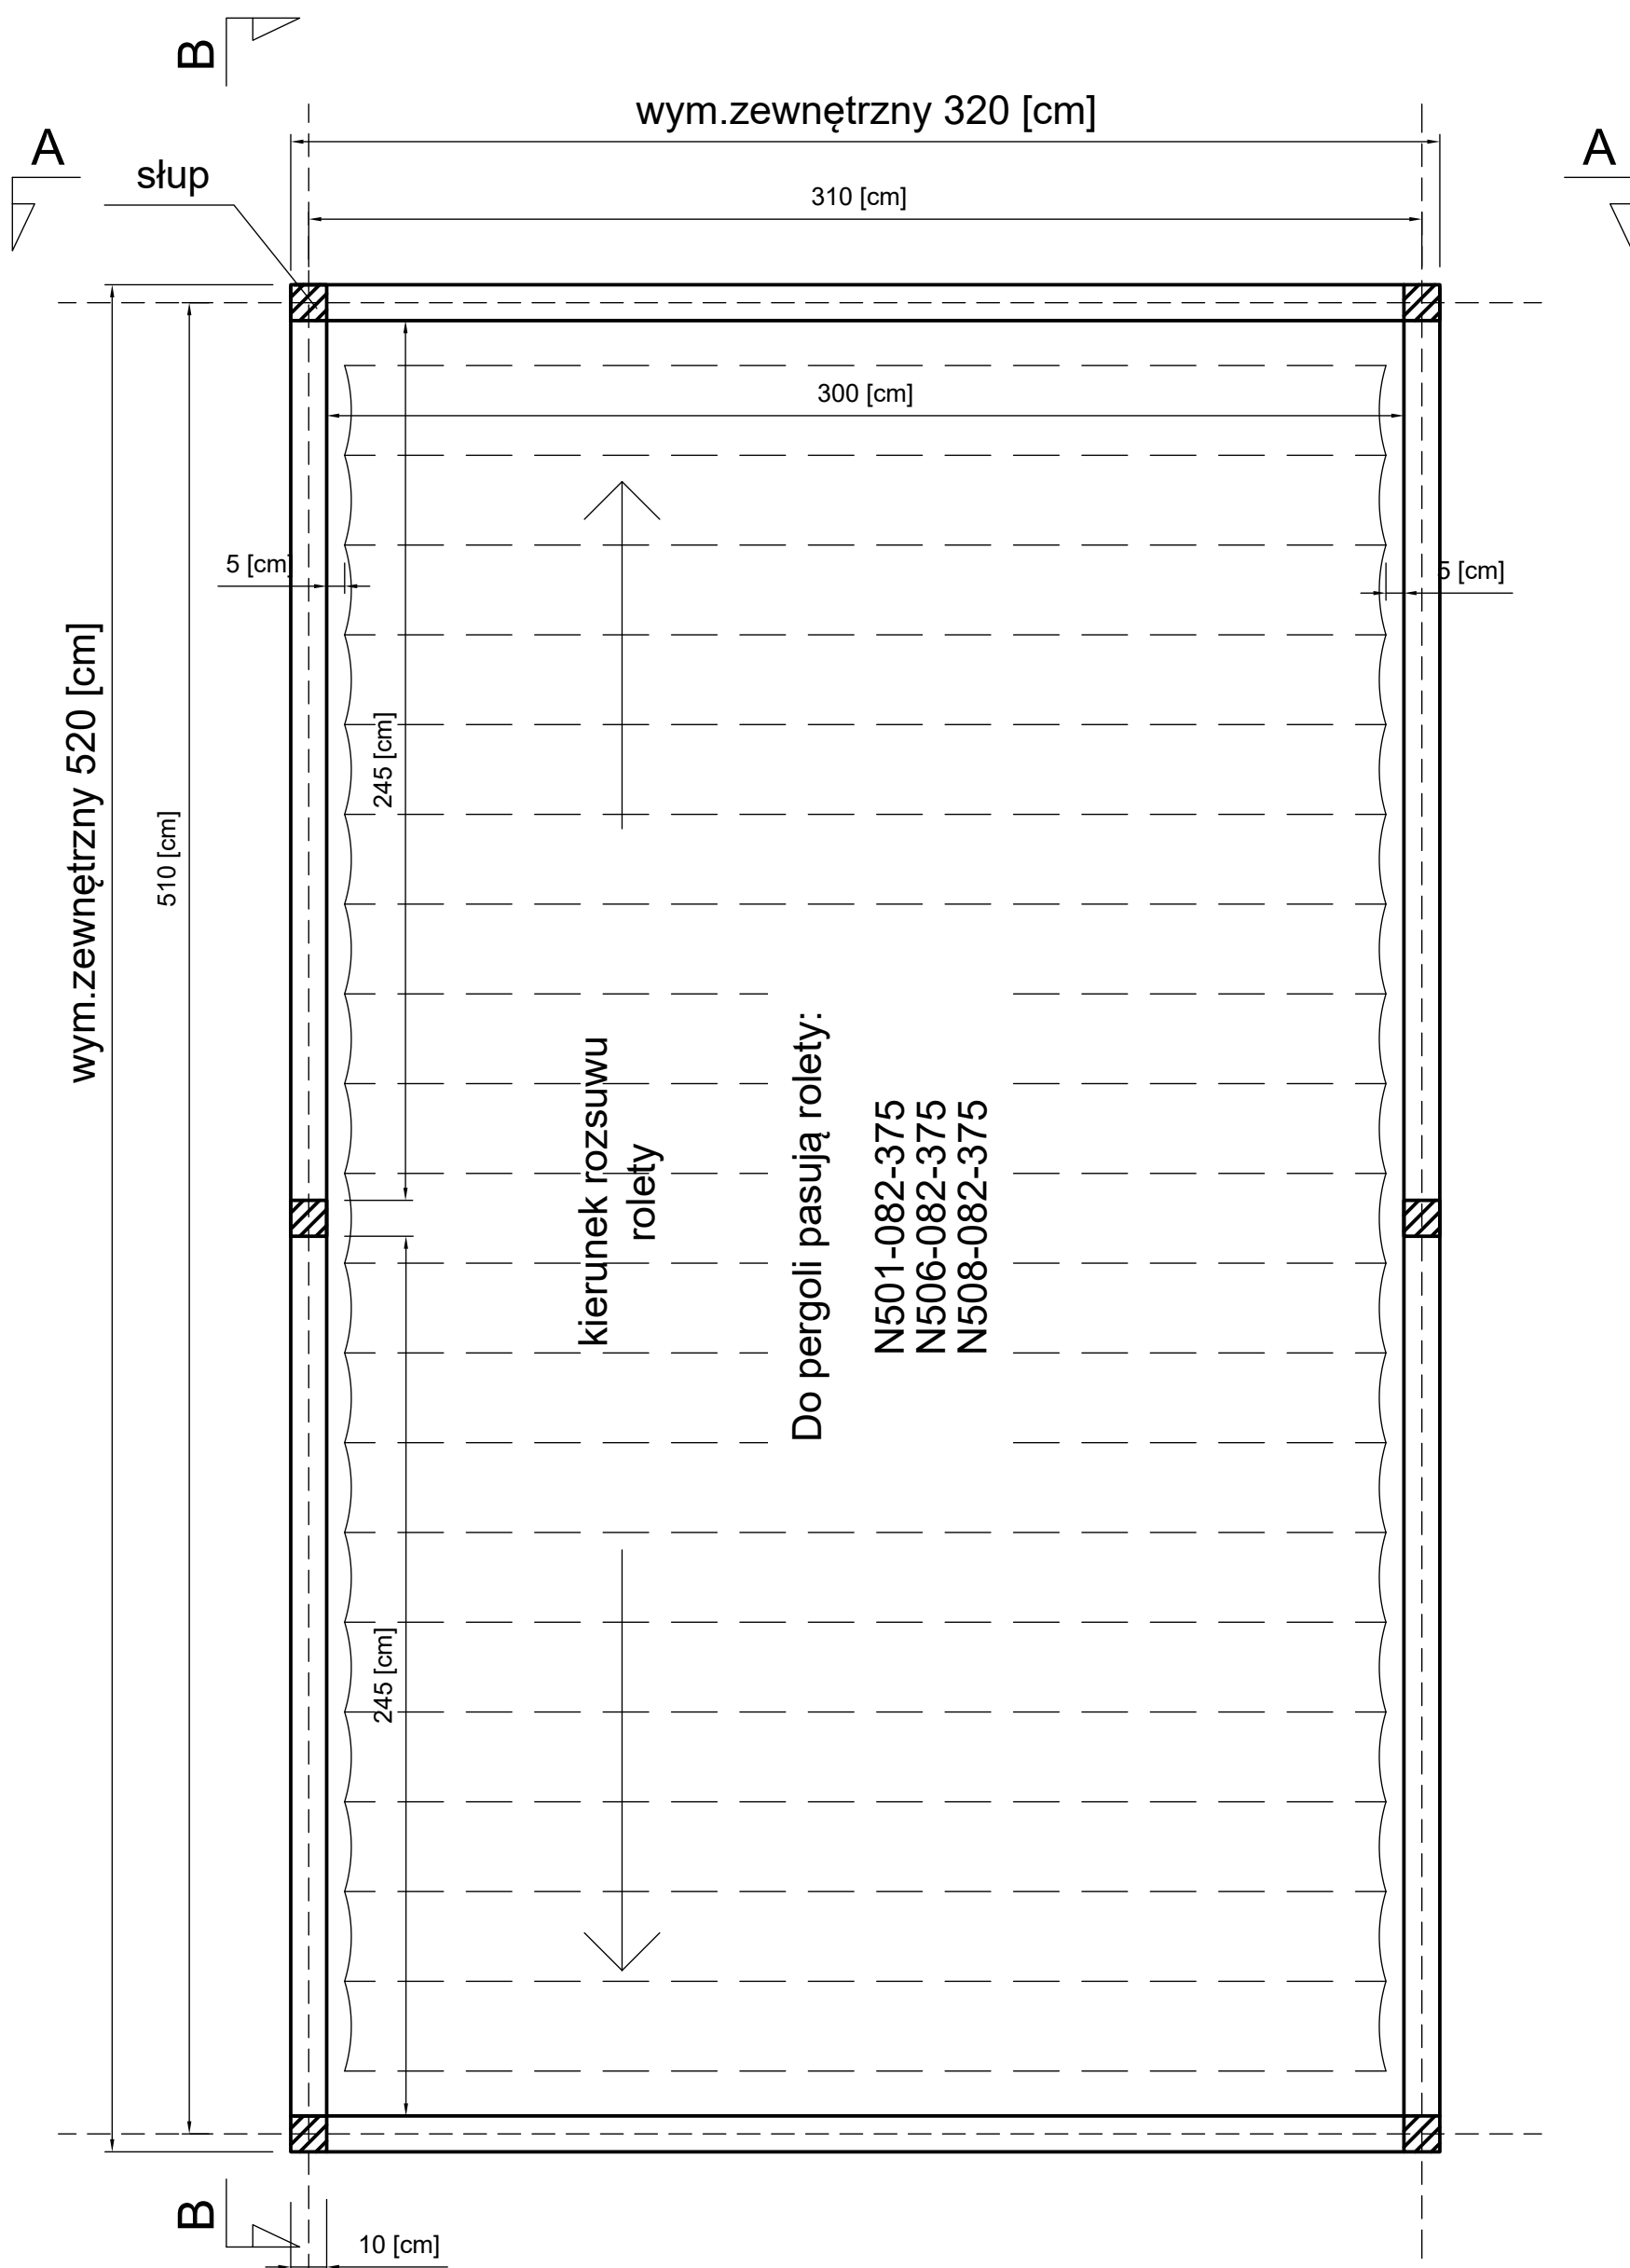

PWA 290-500
rzut z góry

PWA 290-500
widok A-A

wym.zewnętrzny 320 [cm]

300 [cm]

10 [cm]

10 [cm]

240 [cm]

235 [cm]

PWA 290-500
widok B-B