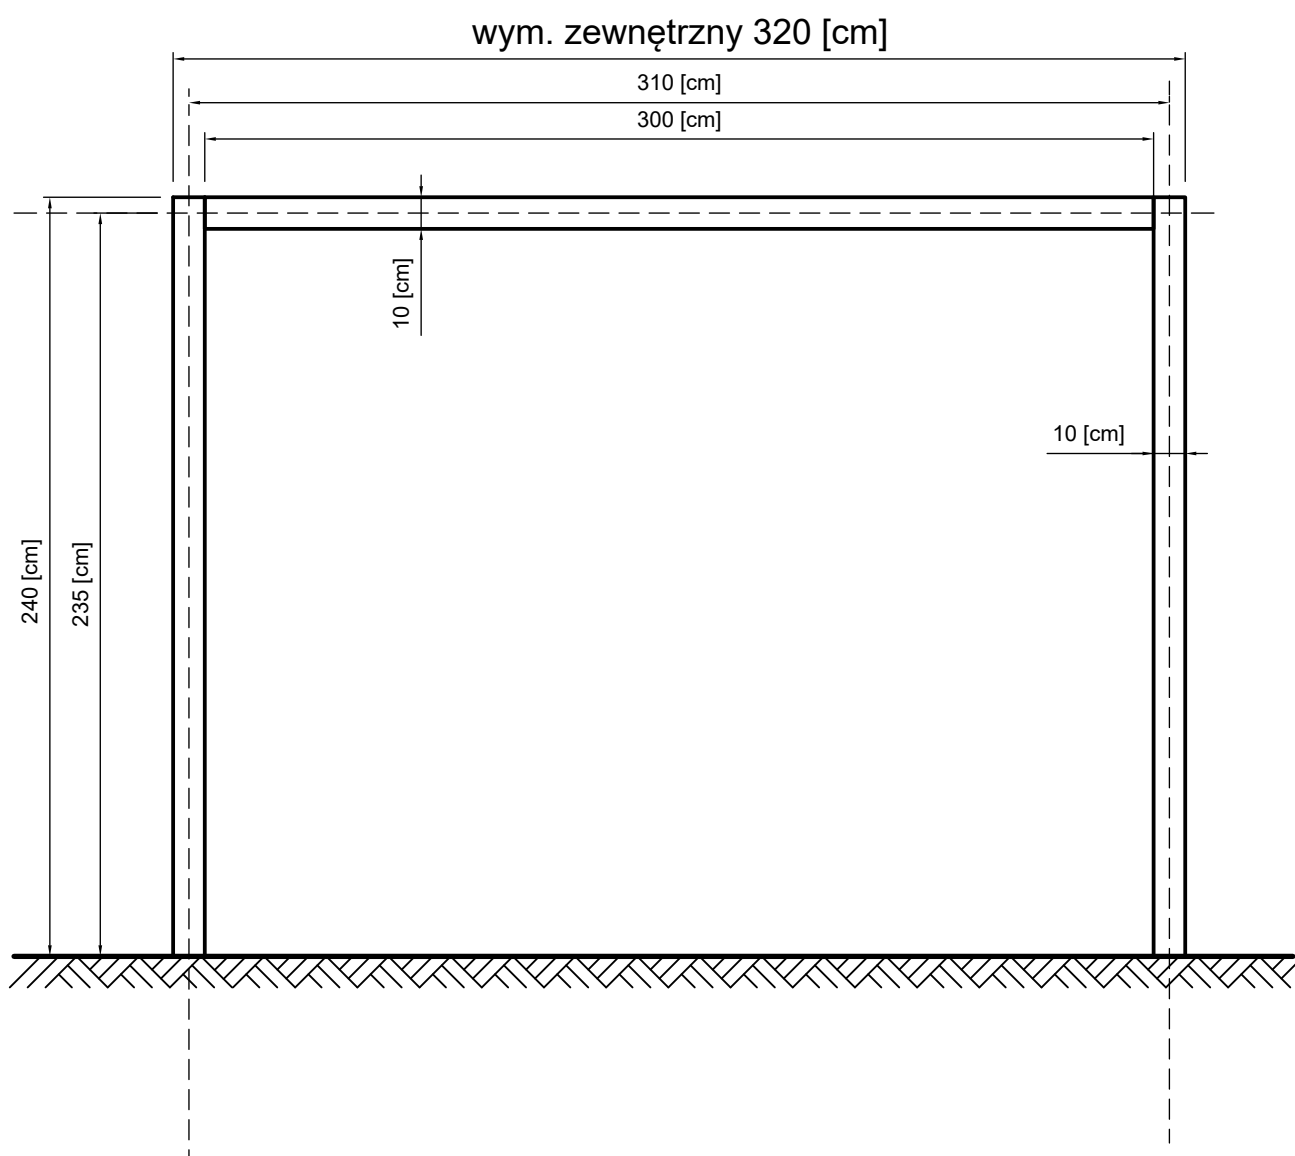

PWA 290-400  
rzut z góry

PWA 290-400  
widok A-A

PWA 290-400  
widok B-B

wym.zewnętrzny 420 [cm]