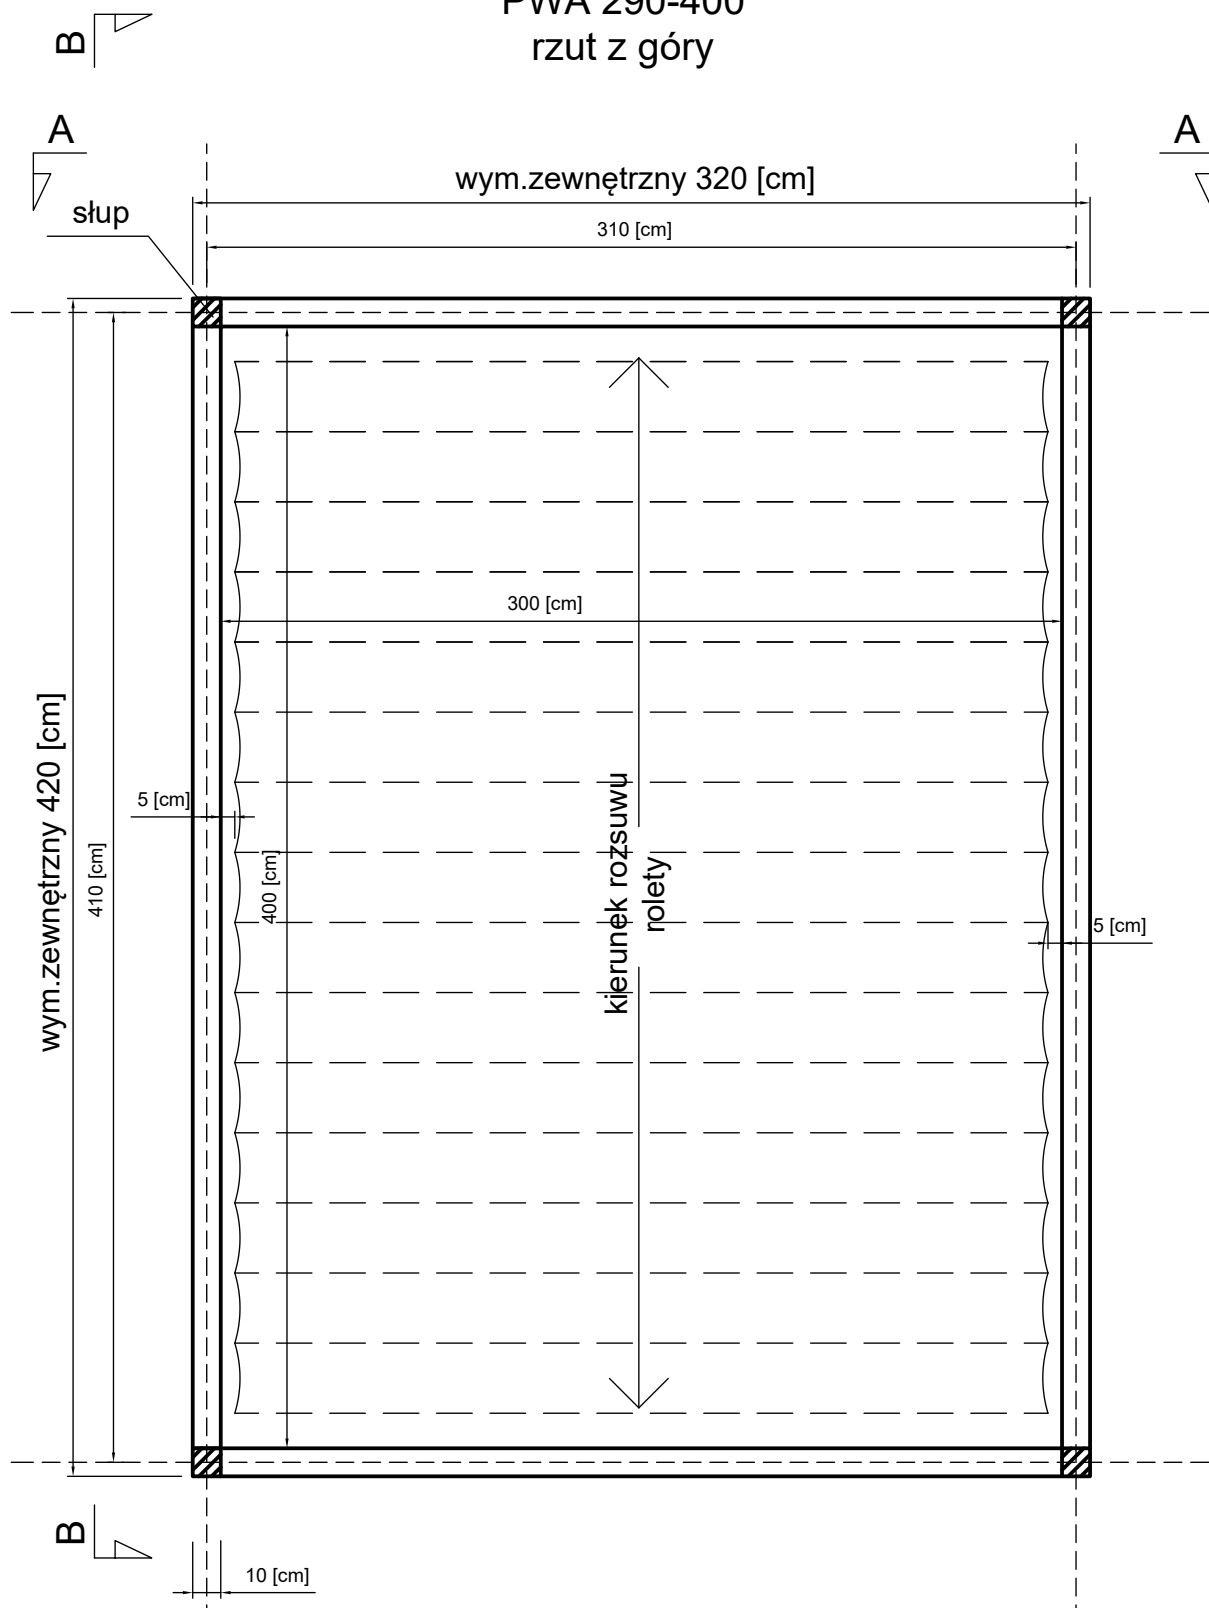

PWA 290-400  
rzut z góry

PWA 290-400  
widok A-A

PWA 290-400  
widok B-B

wym.zewnętrzny 420 [cm]