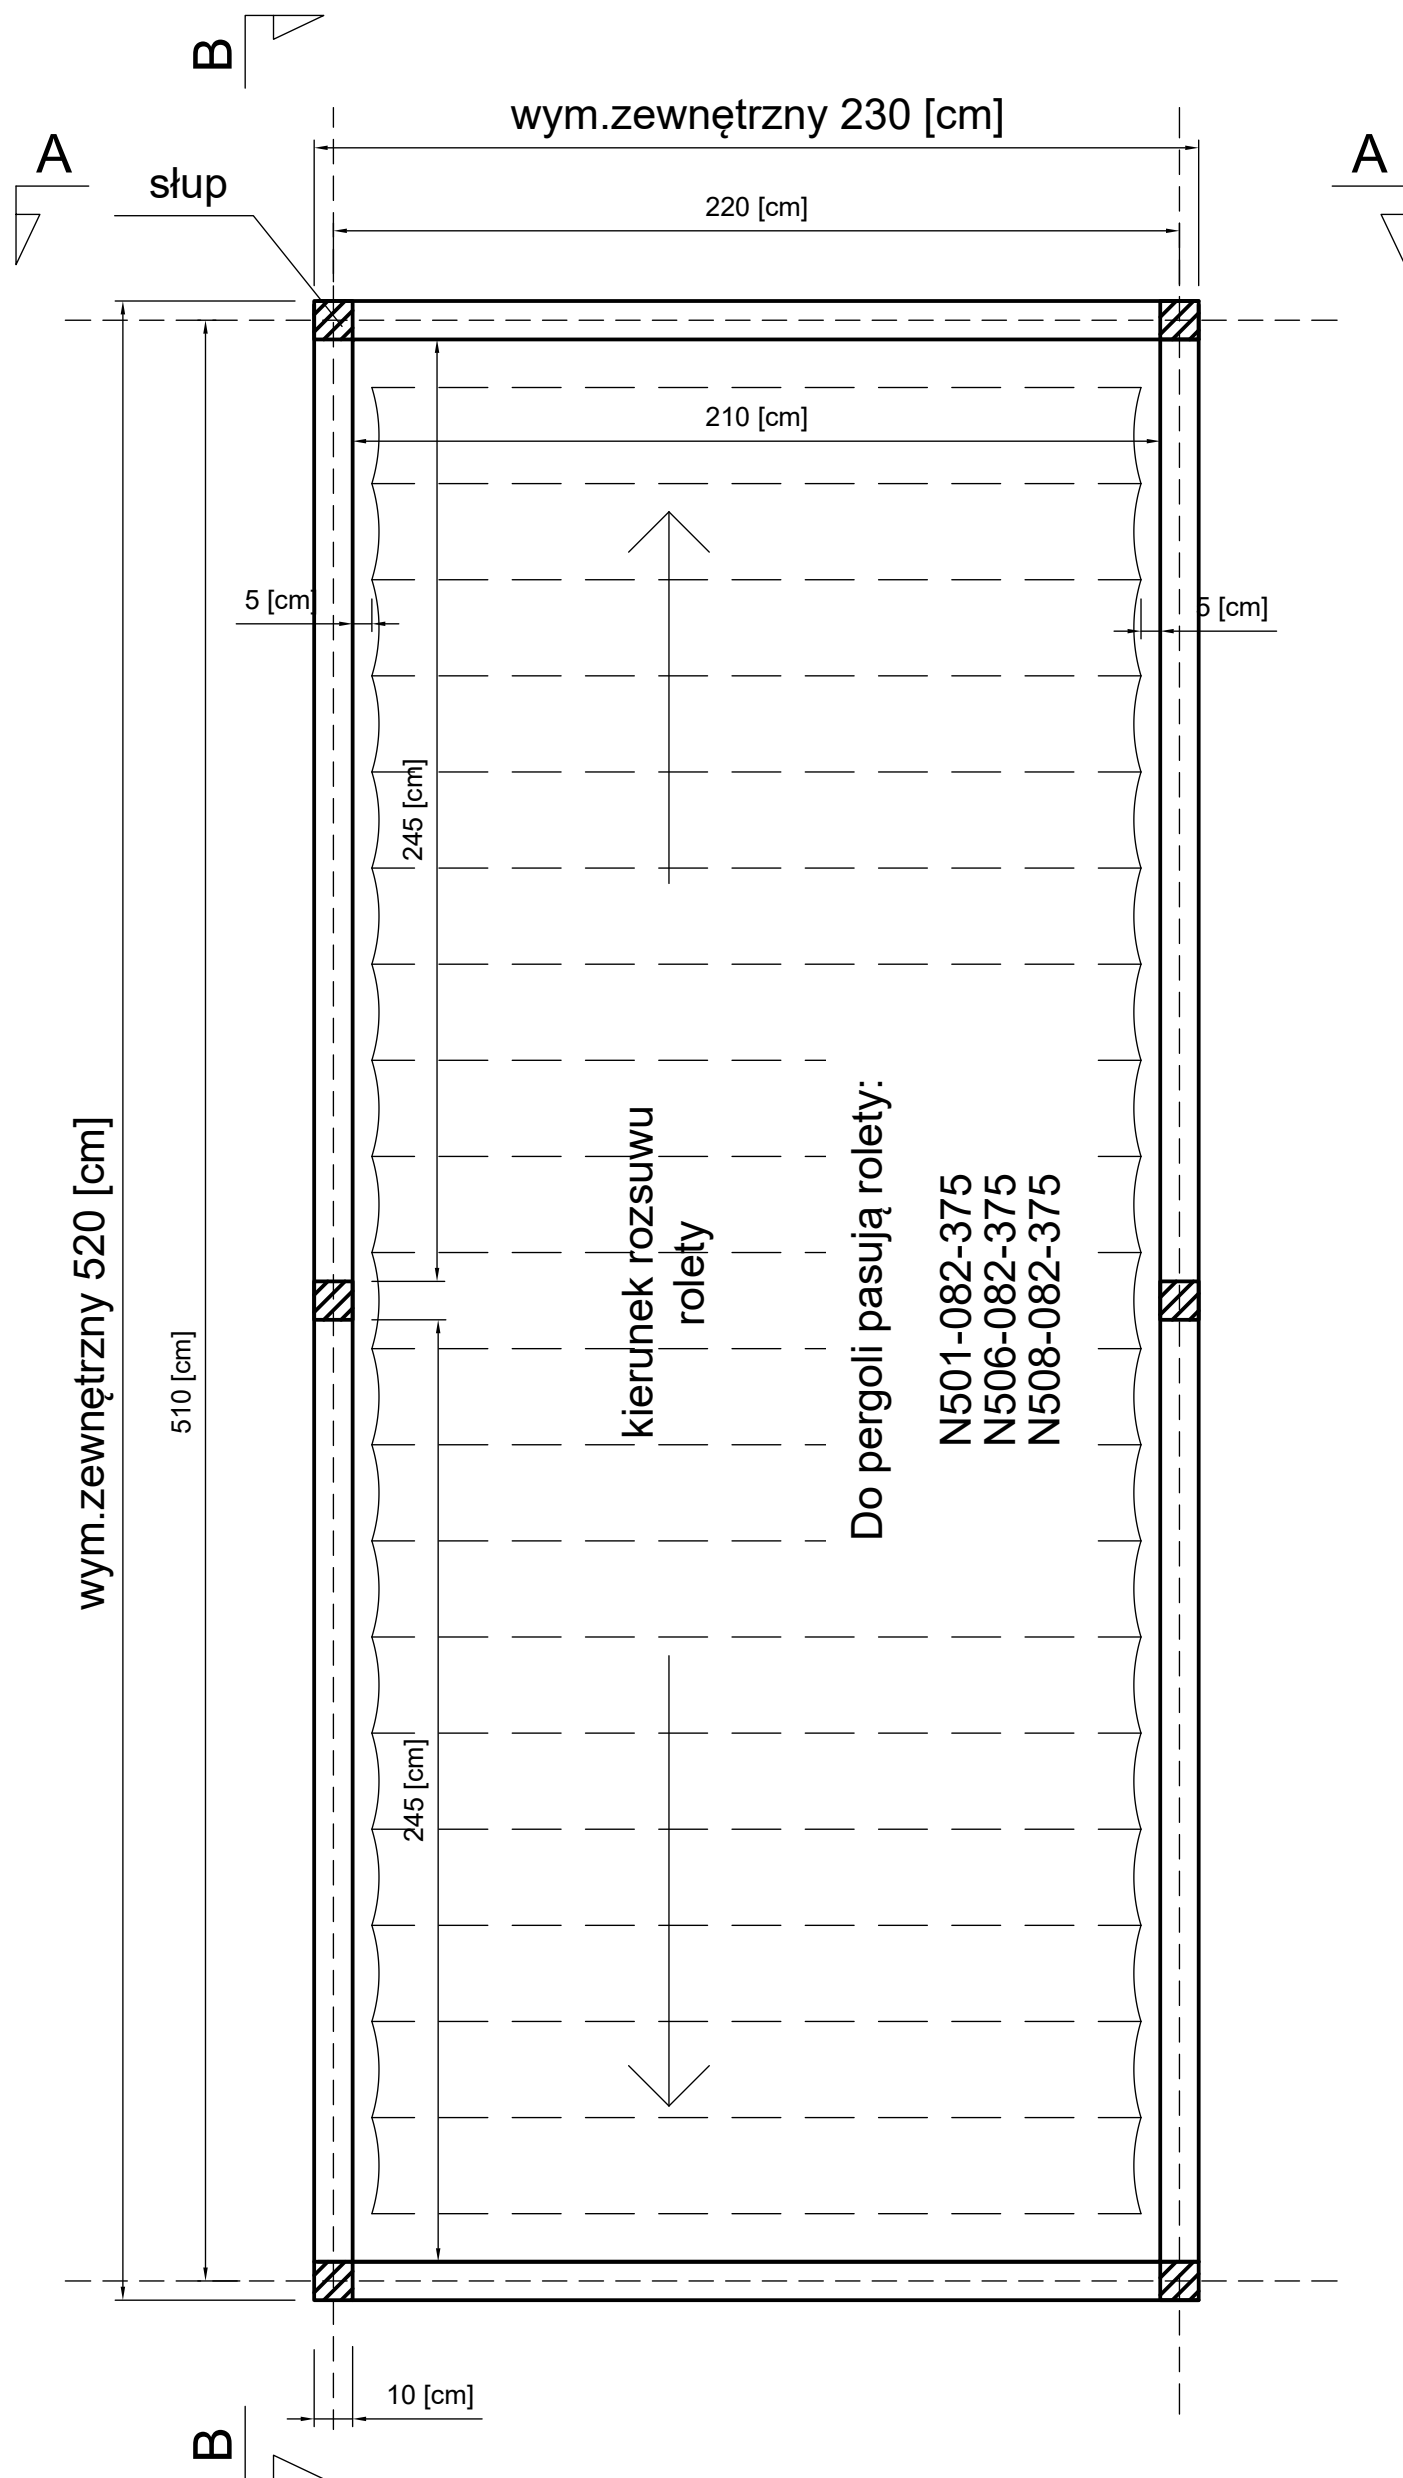

PWA 200-500  
rzut z góry

PWA 200-500  
widok A-A

PWA 200-500  
widok B-B

wym.zewnętrzny 520 [cm]