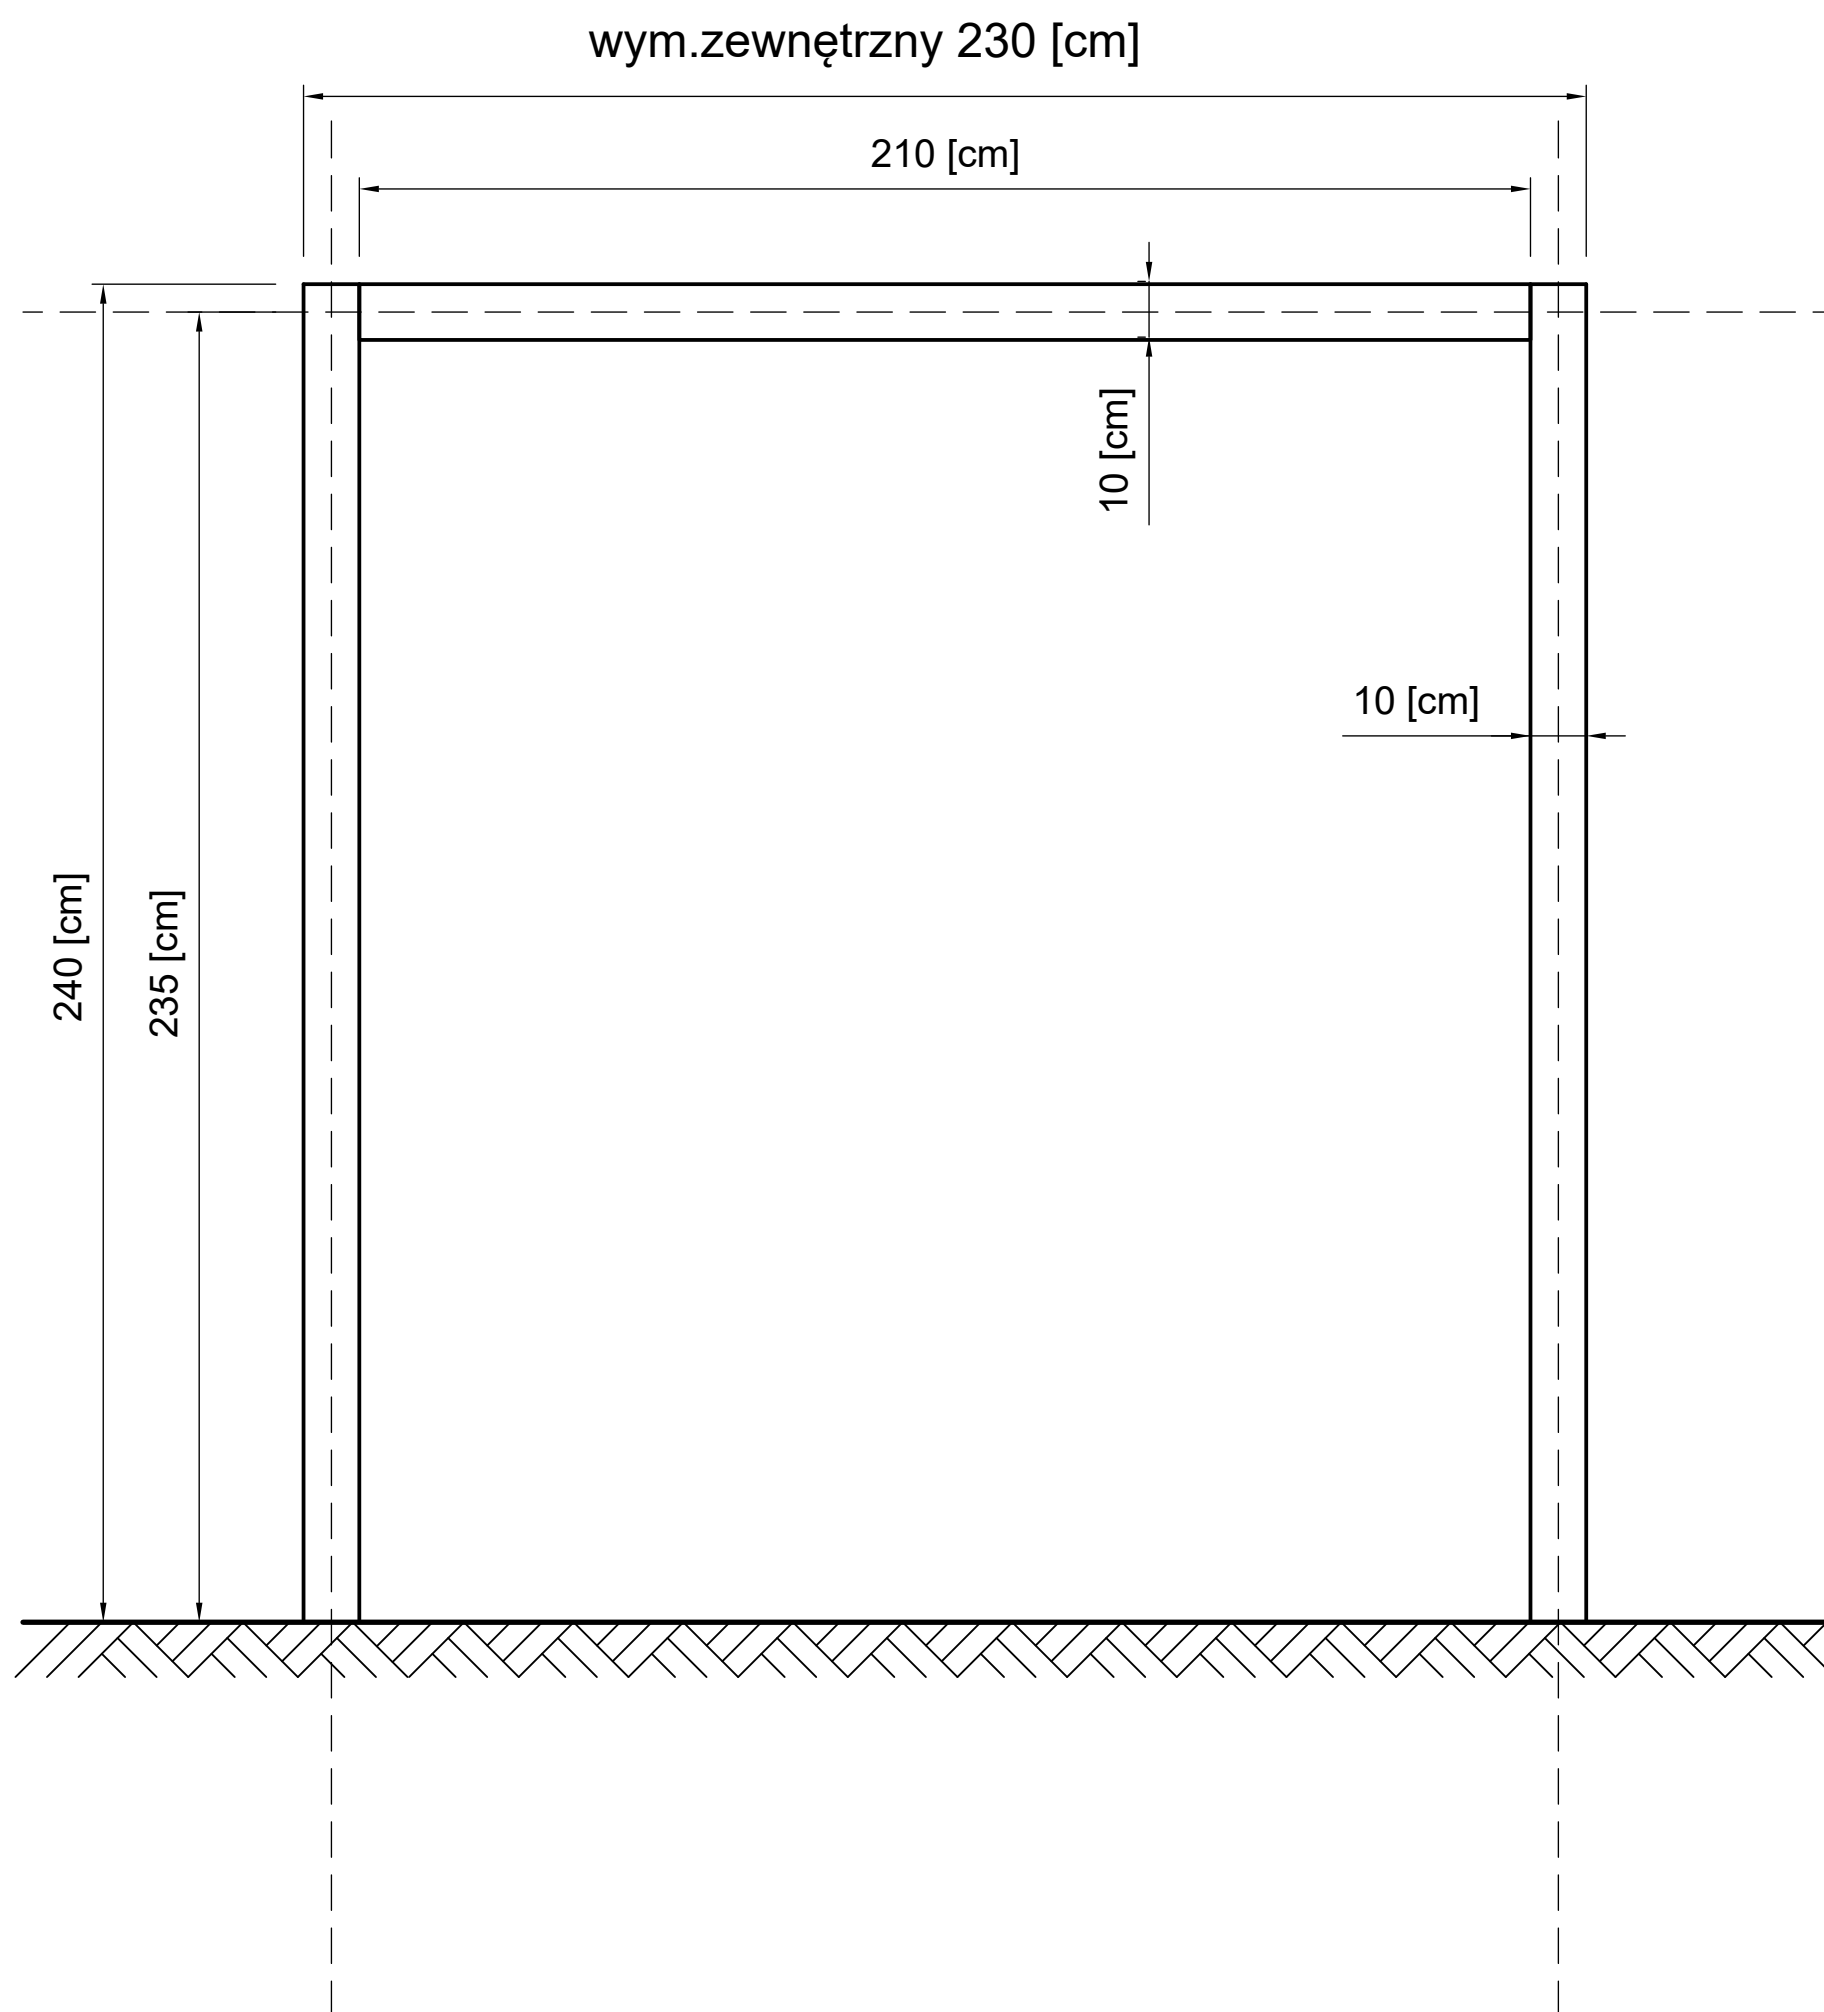

PWA 200-500  
rzut z góry

PWA 200-500  
widok A-A

PWA 200-500  
widok B-B

wym.zewnętrzny 520 [cm]