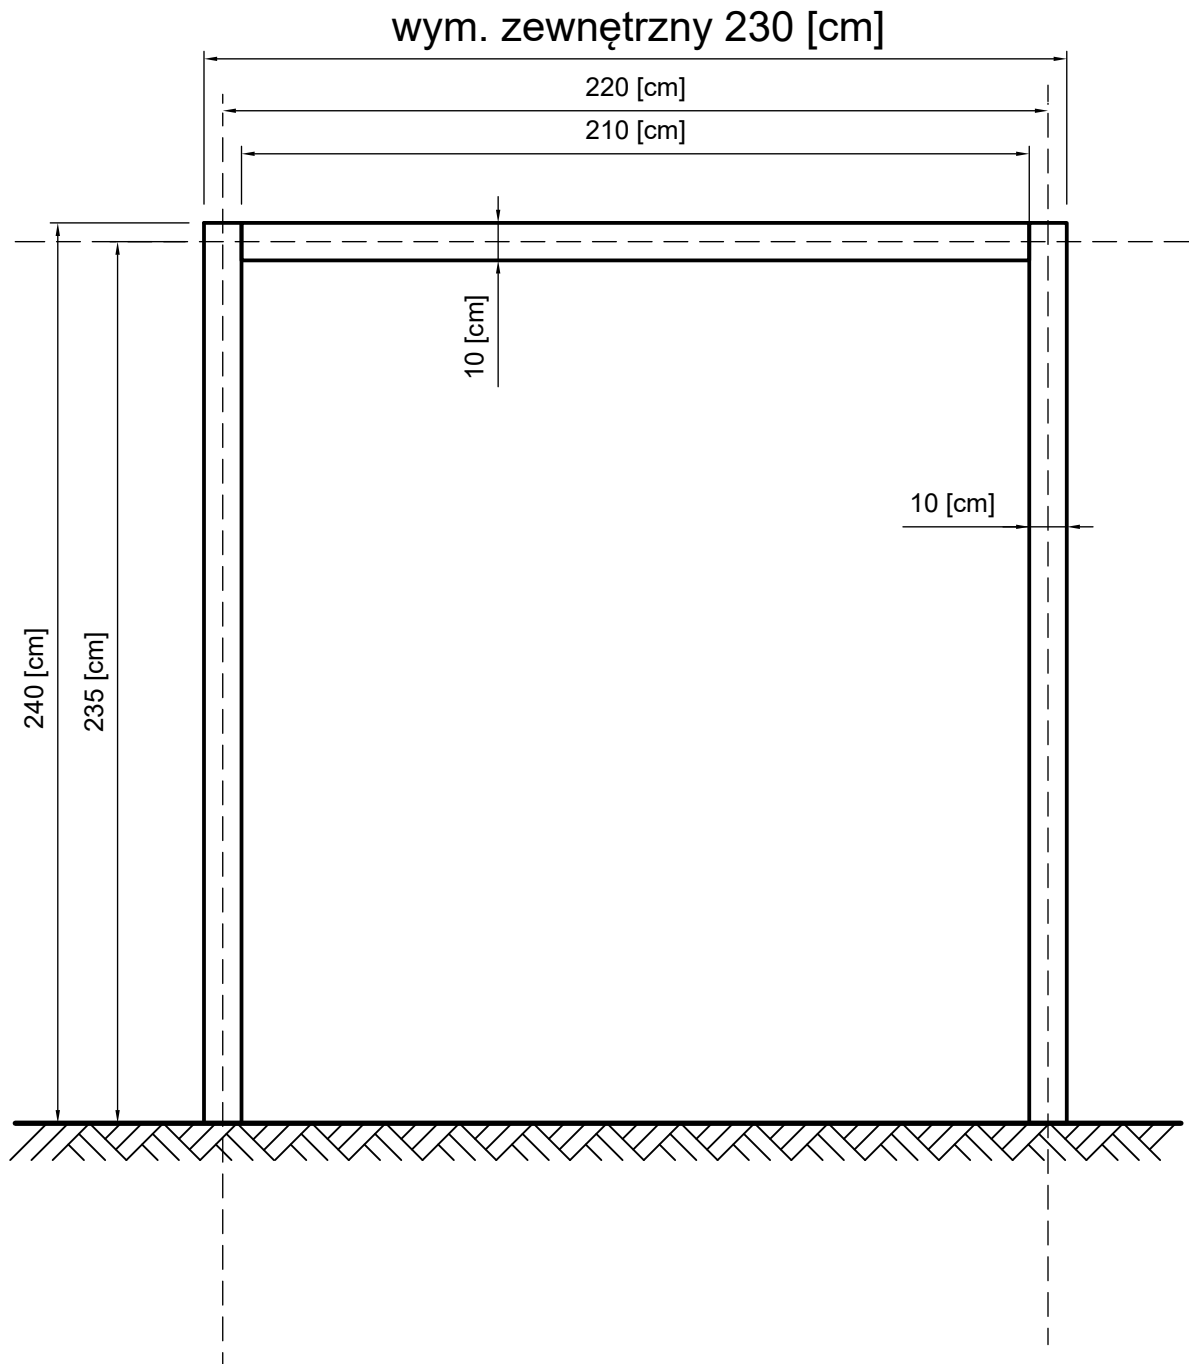

PWA 200-400
rzut z góry

PWA 200-400 widok A-A

PWA 200-400
widok B-B

wym.zewnętrzny 420 [cm]