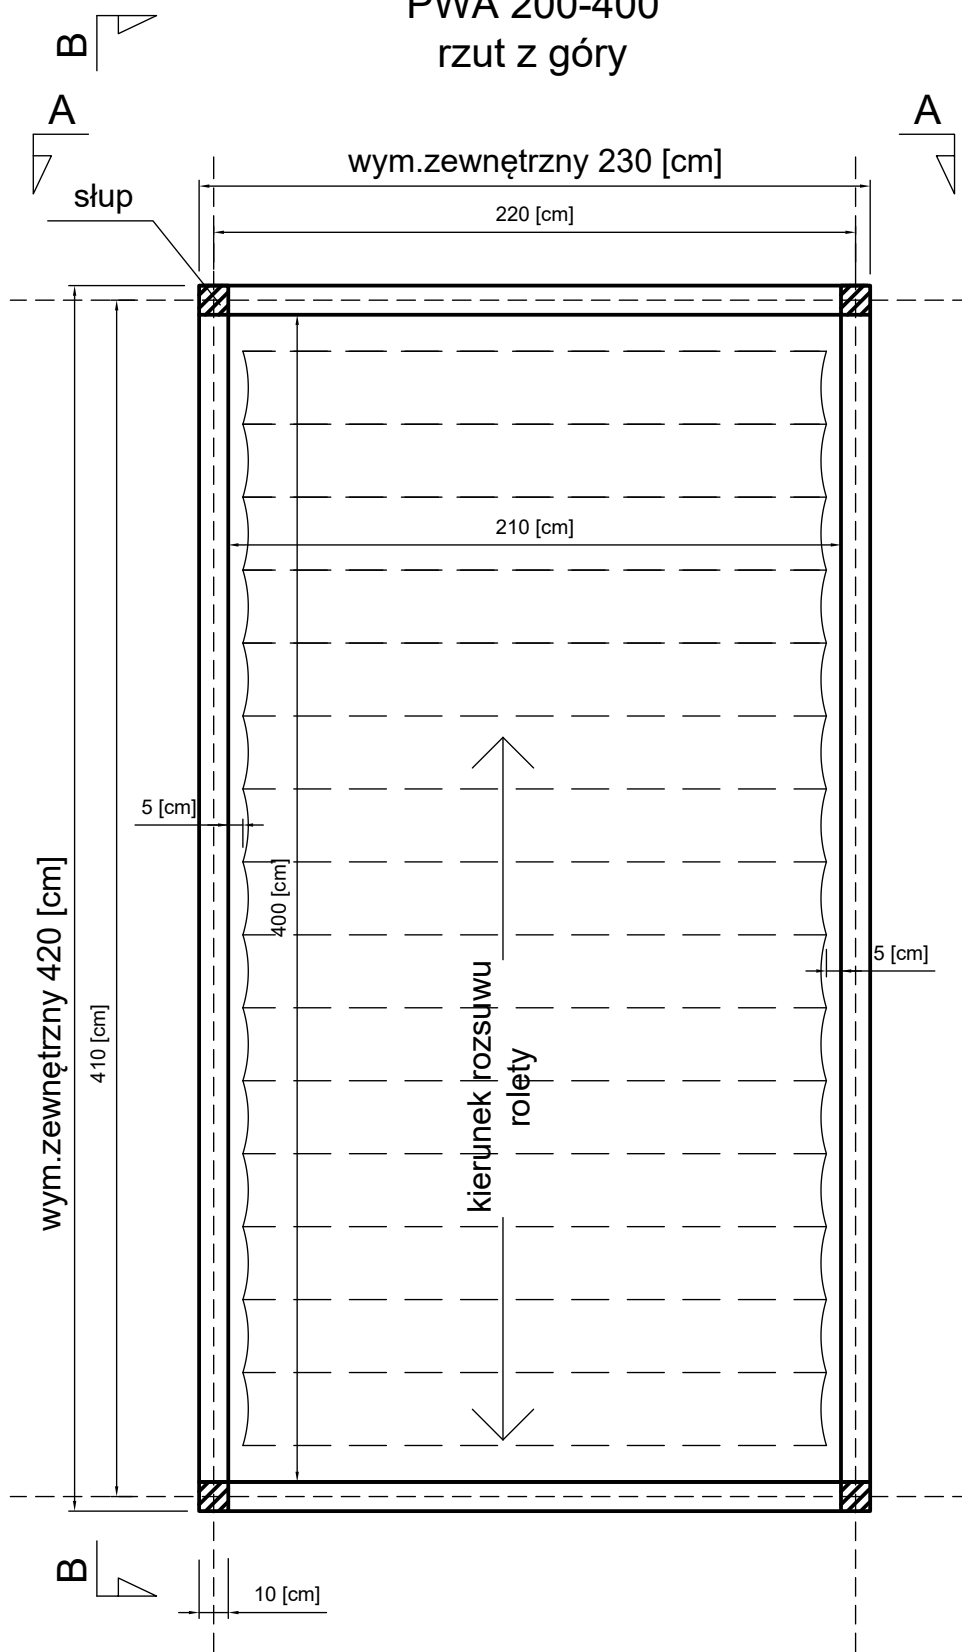

PWA 200-400
rzut z góry

PWA 200-400 widok A-A

PWA 200-400
widok B-B

wym.zewnętrzny 420 [cm]