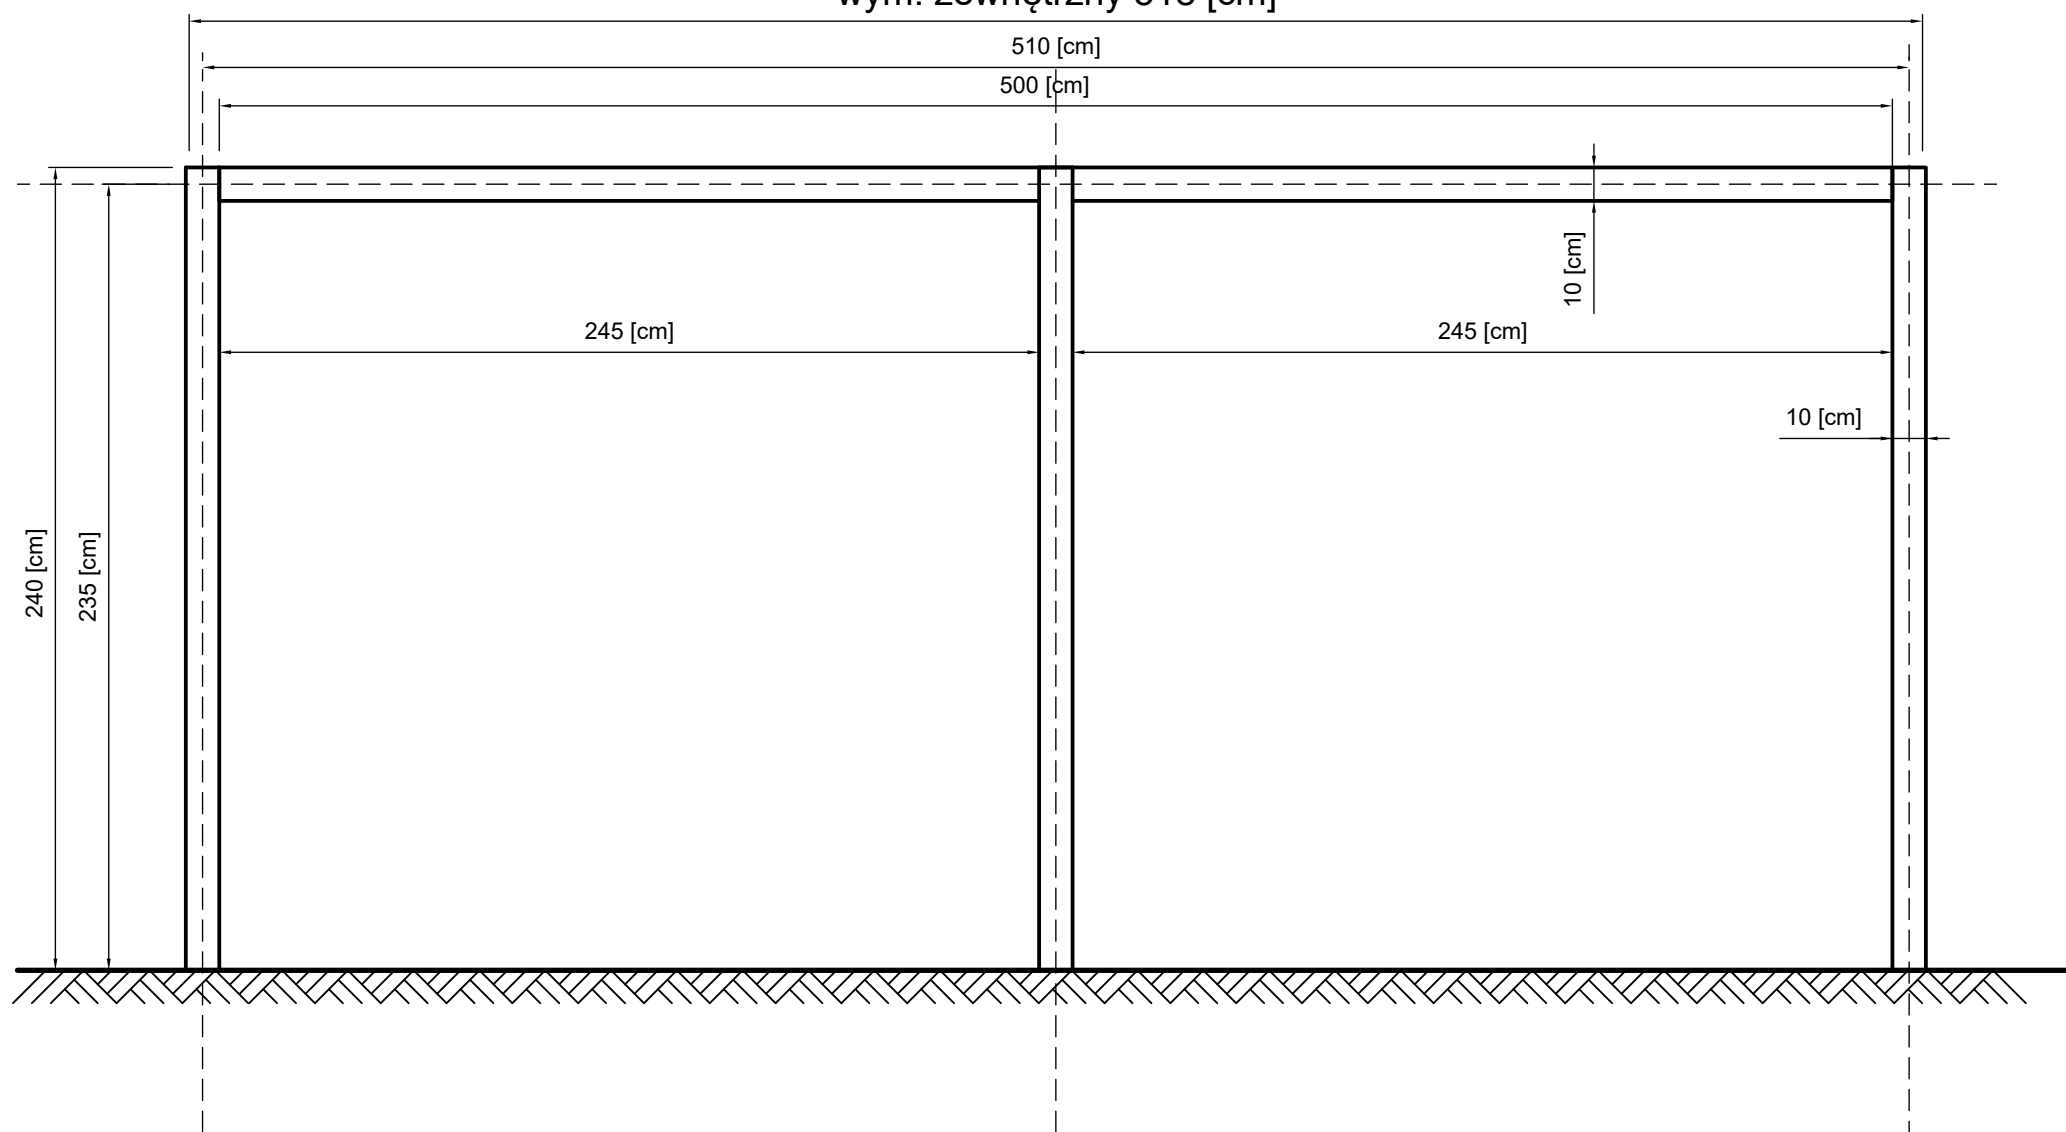

PS2 370-500  
rzut z góry

PS2 370-500  
widok A-A

wym. zewnętrzny 518 [cm]

PS2 370-500  
widok B-B