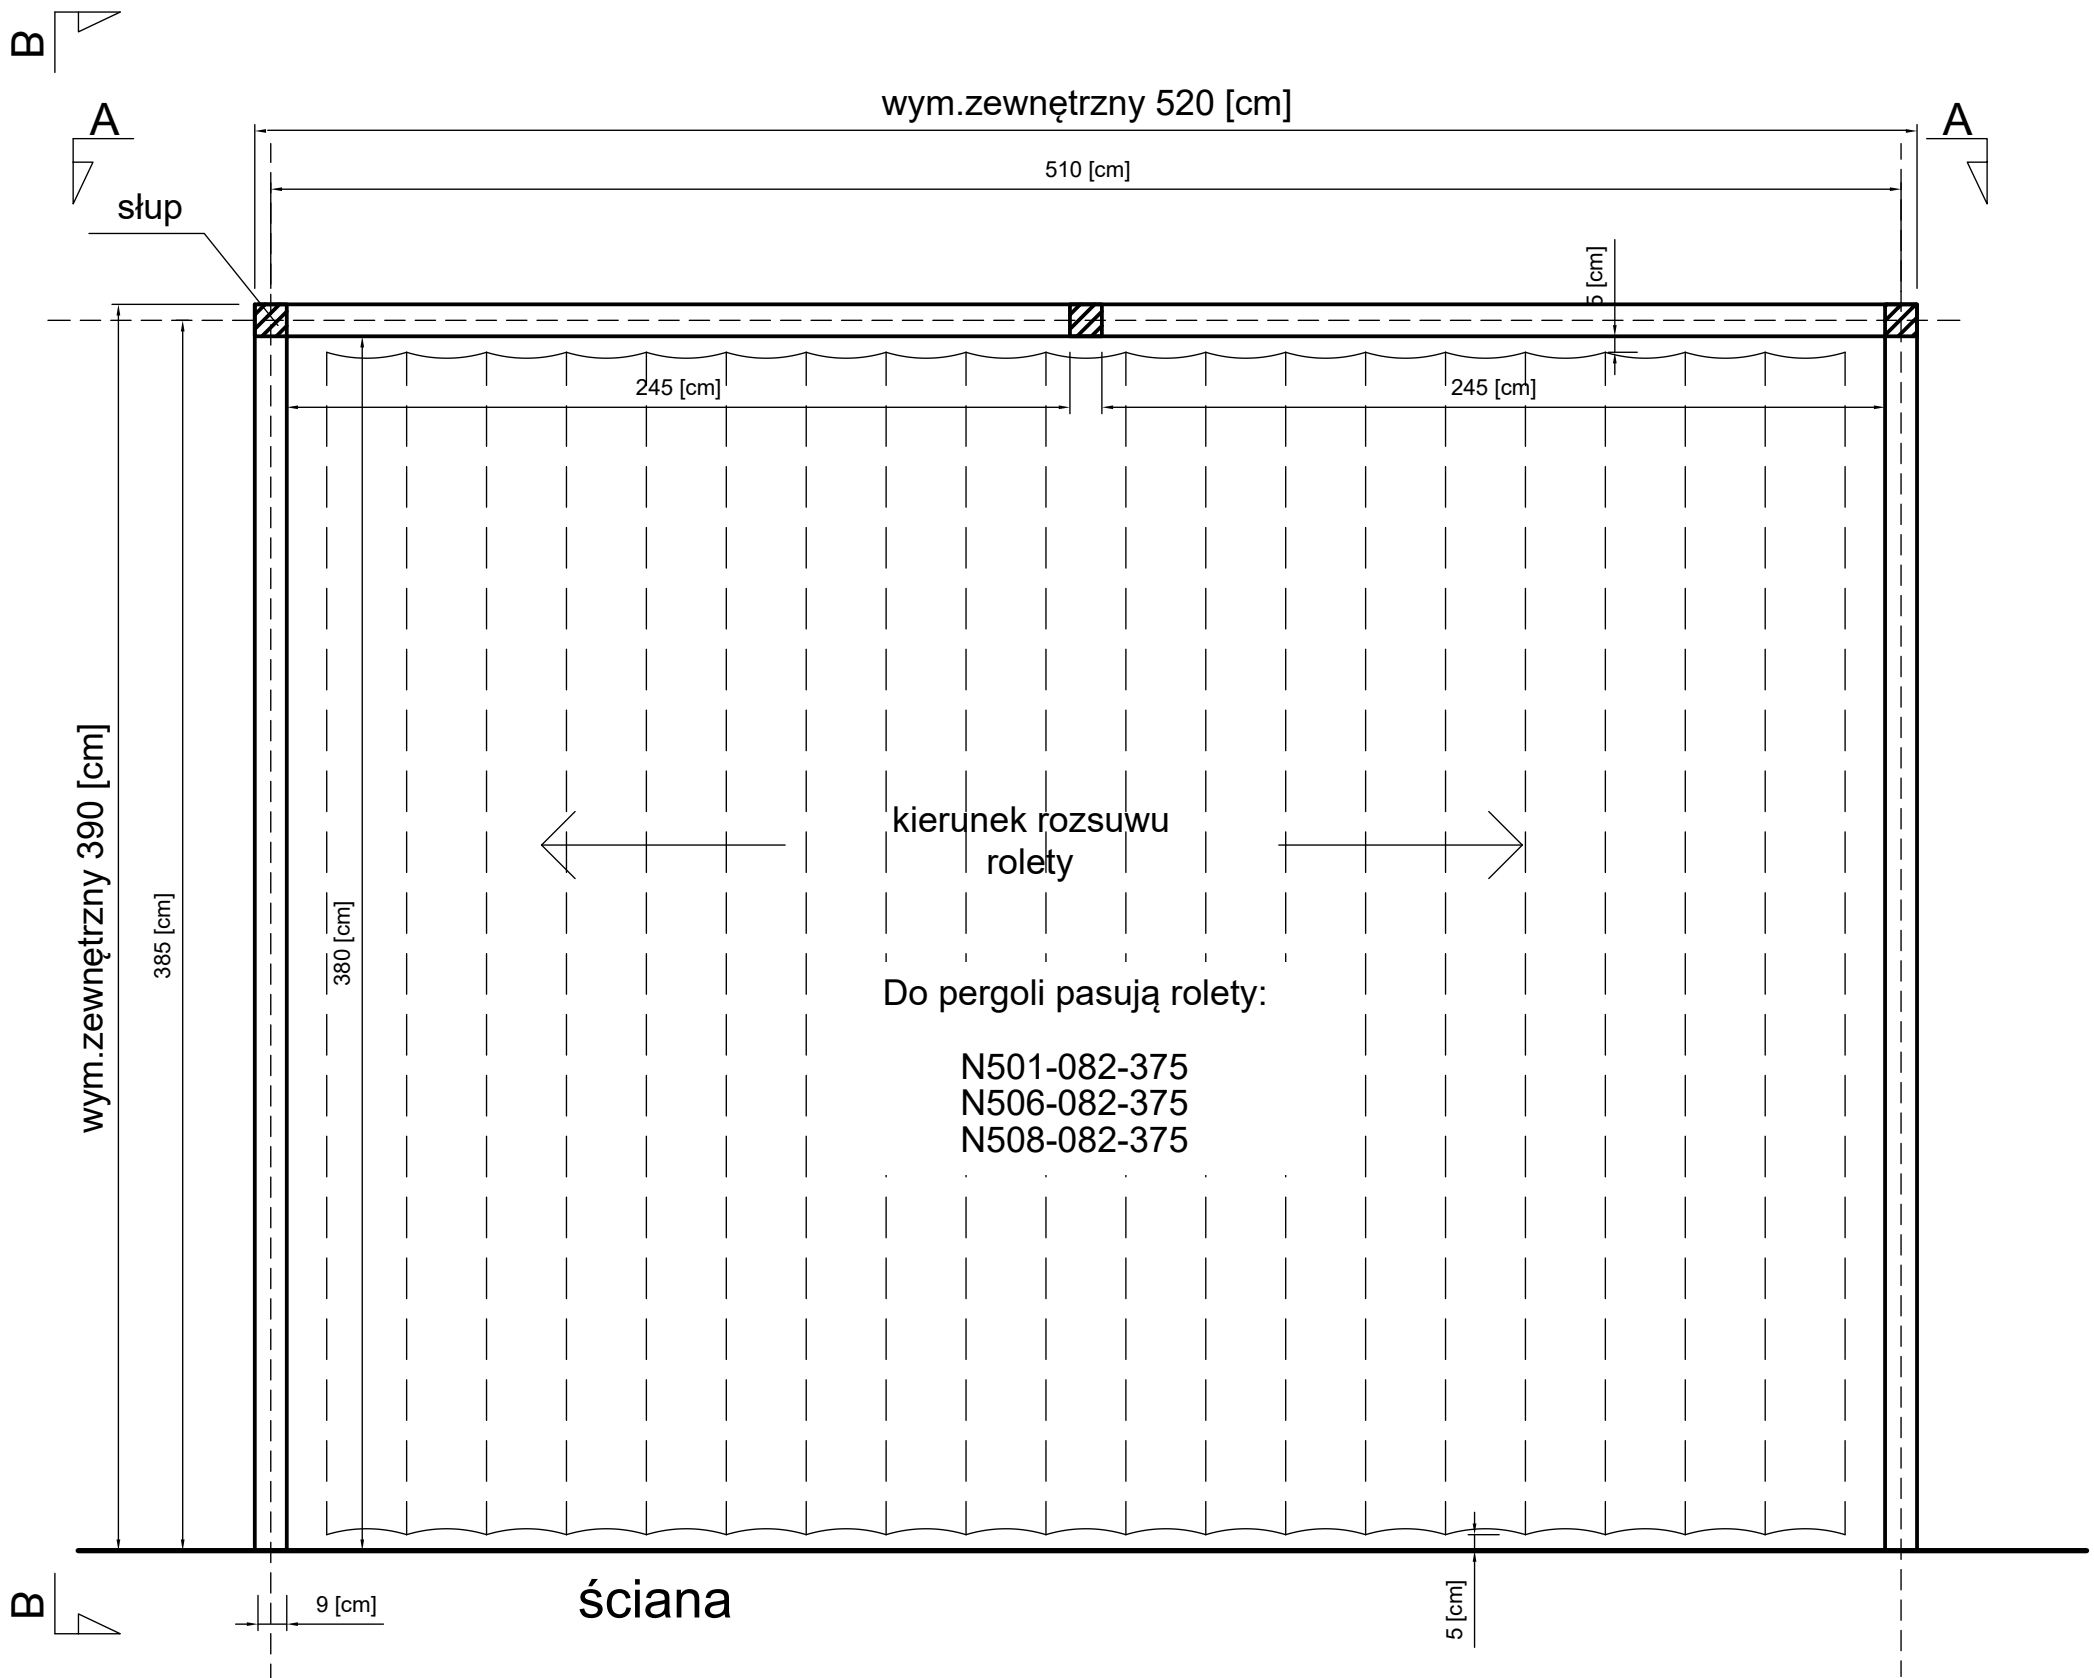

PS2 370-500  
rzut z góry

PS2 370-500  
widok A-A

wym. zewnętrzny 518 [cm]

PS2 370-500  
widok B-B