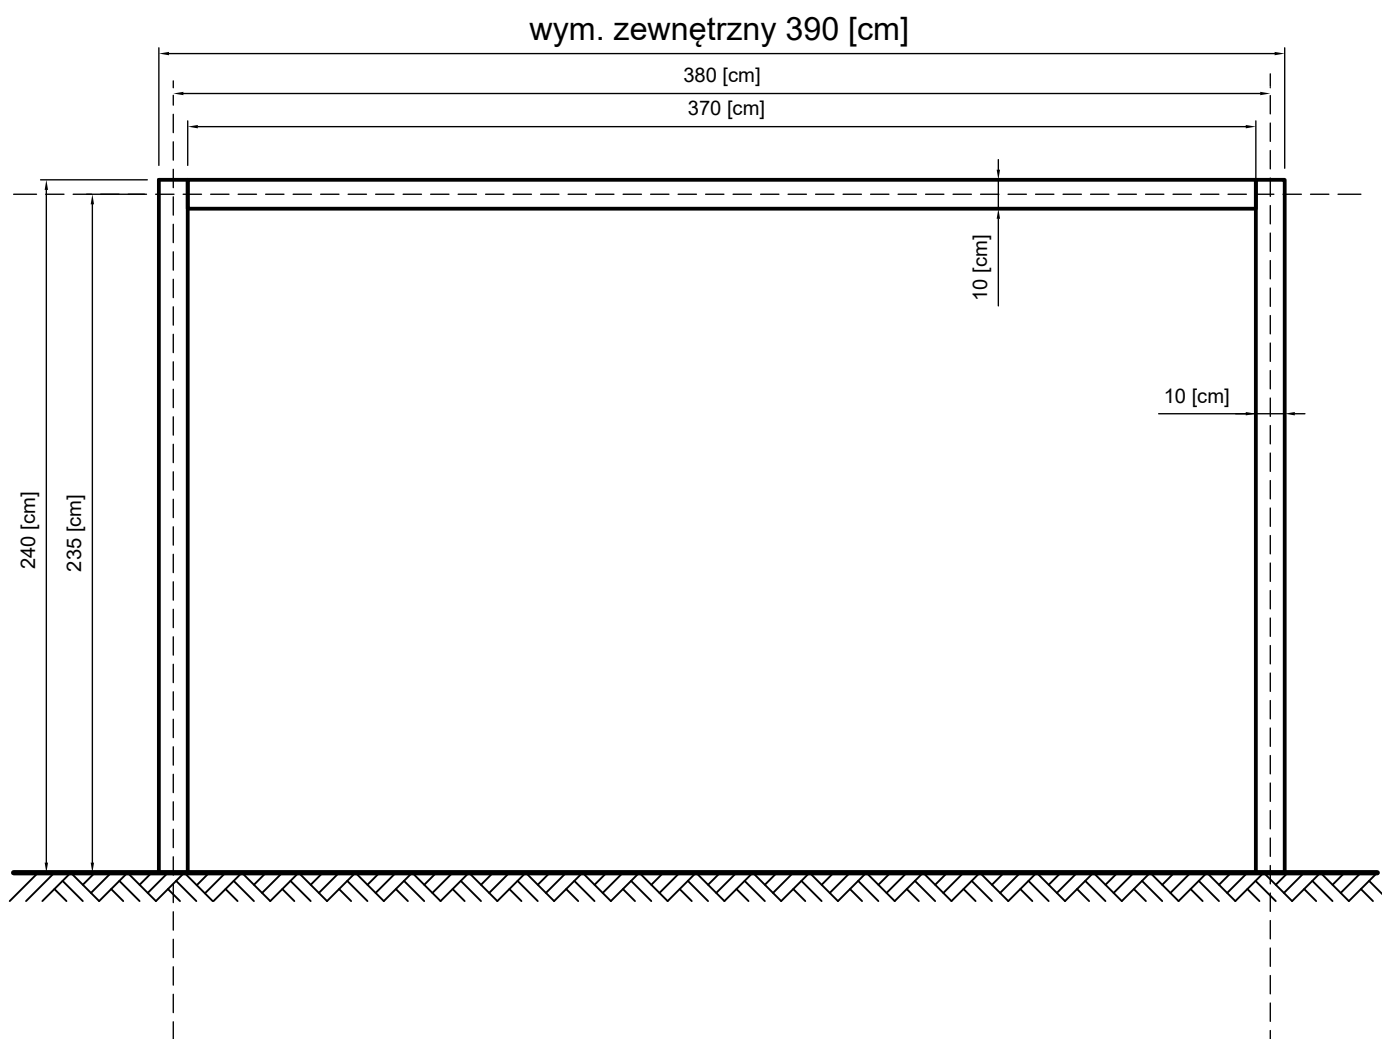

PS2 370-370  
rzut z góry

wym.zewnętrzny 390 [cm]

380 [cm]

370 [cm]

5 [cm]

A  
słup

A  
B

wym.zewnętrzny 389 [cm]

385 [cm]

380 [cm]

kierunek rozsuwu  
rolety

Do pergoli pasują rolety:

N501-082-375

N506-082-375

N508-082-375

9 [cm]

ściana

5 [cm]

A  
B

PS2 370-370  
widok A-A

PS2 370-370  
widok B-B