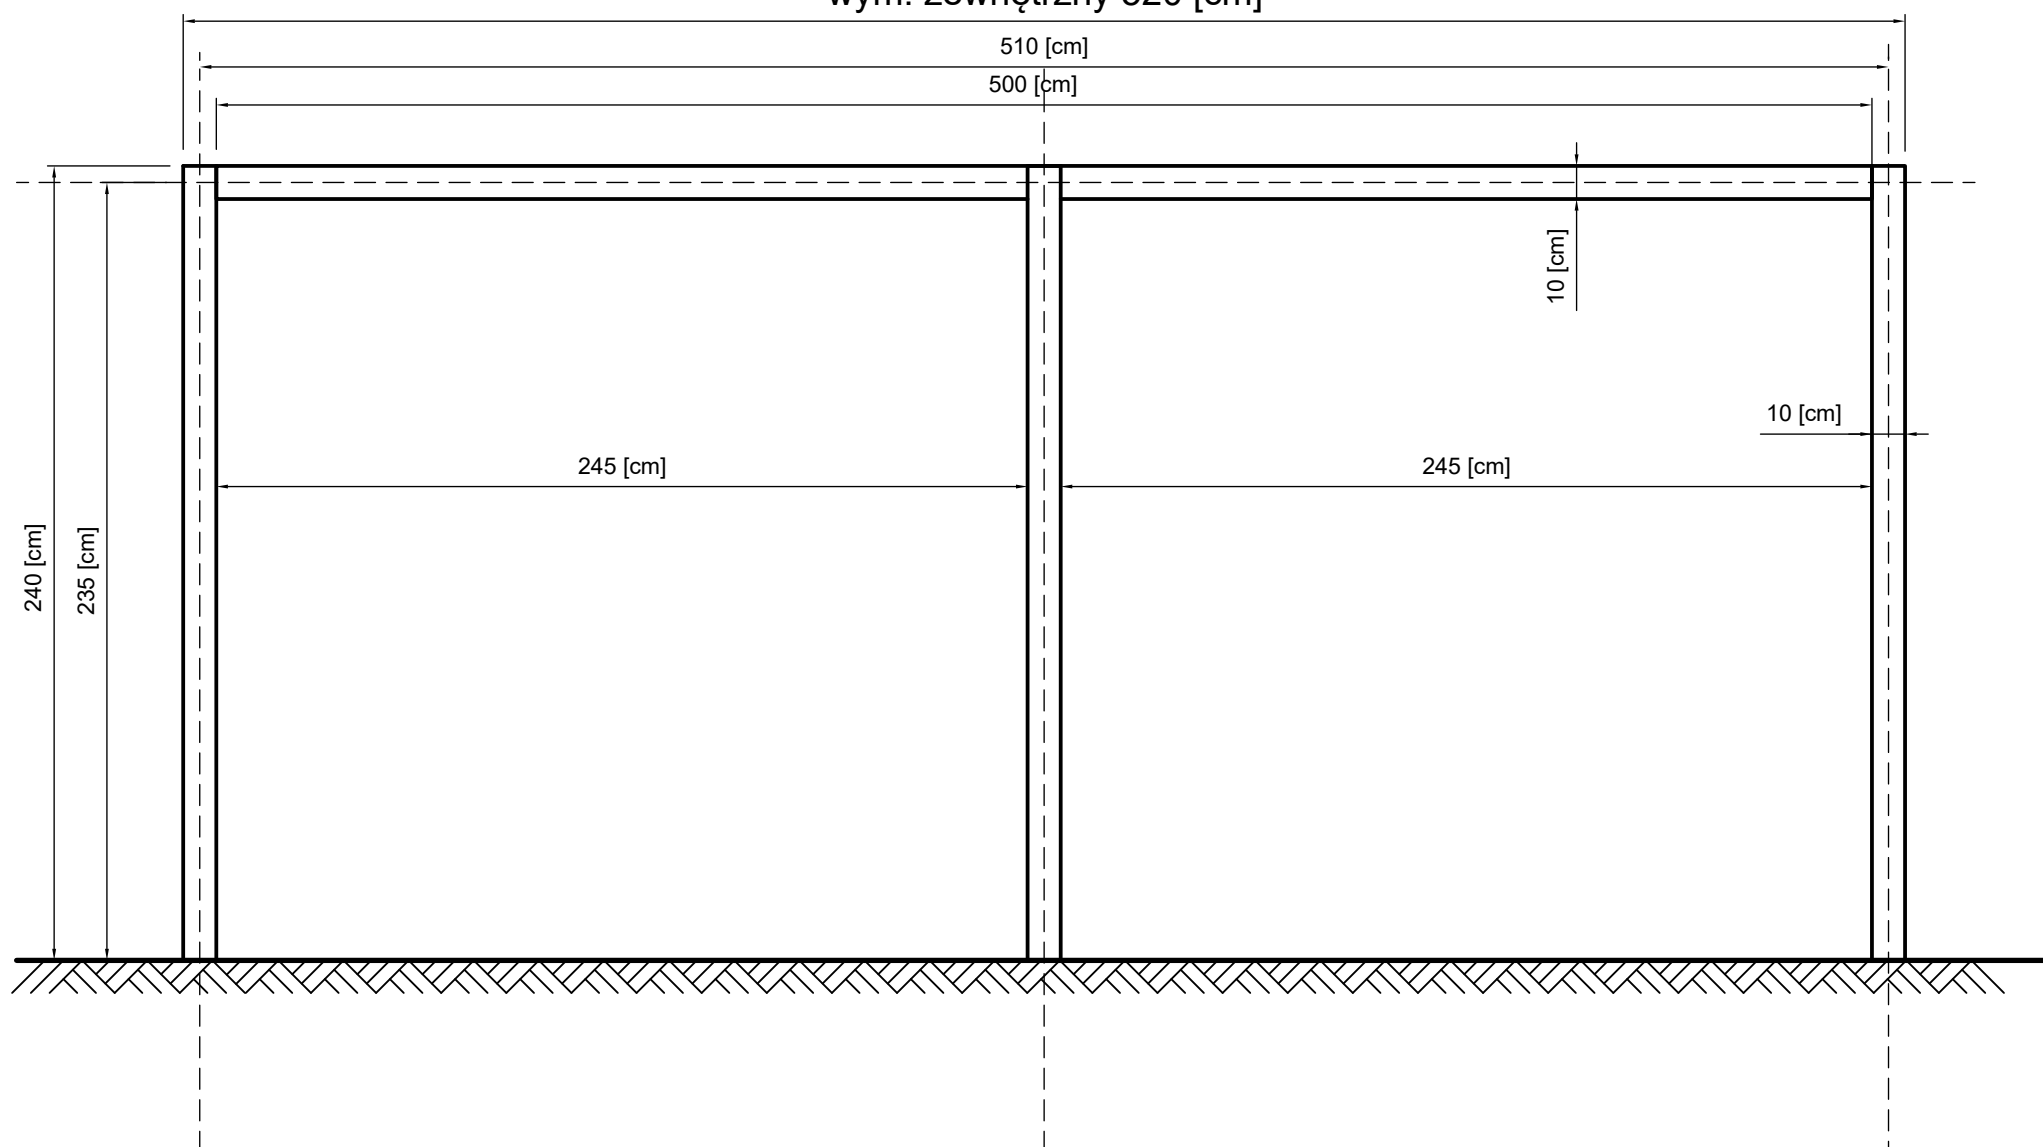

PS2 290-500
widok A-A

wym. zewnętrzny 520 [cm]

PS2 290-500
widok B-B