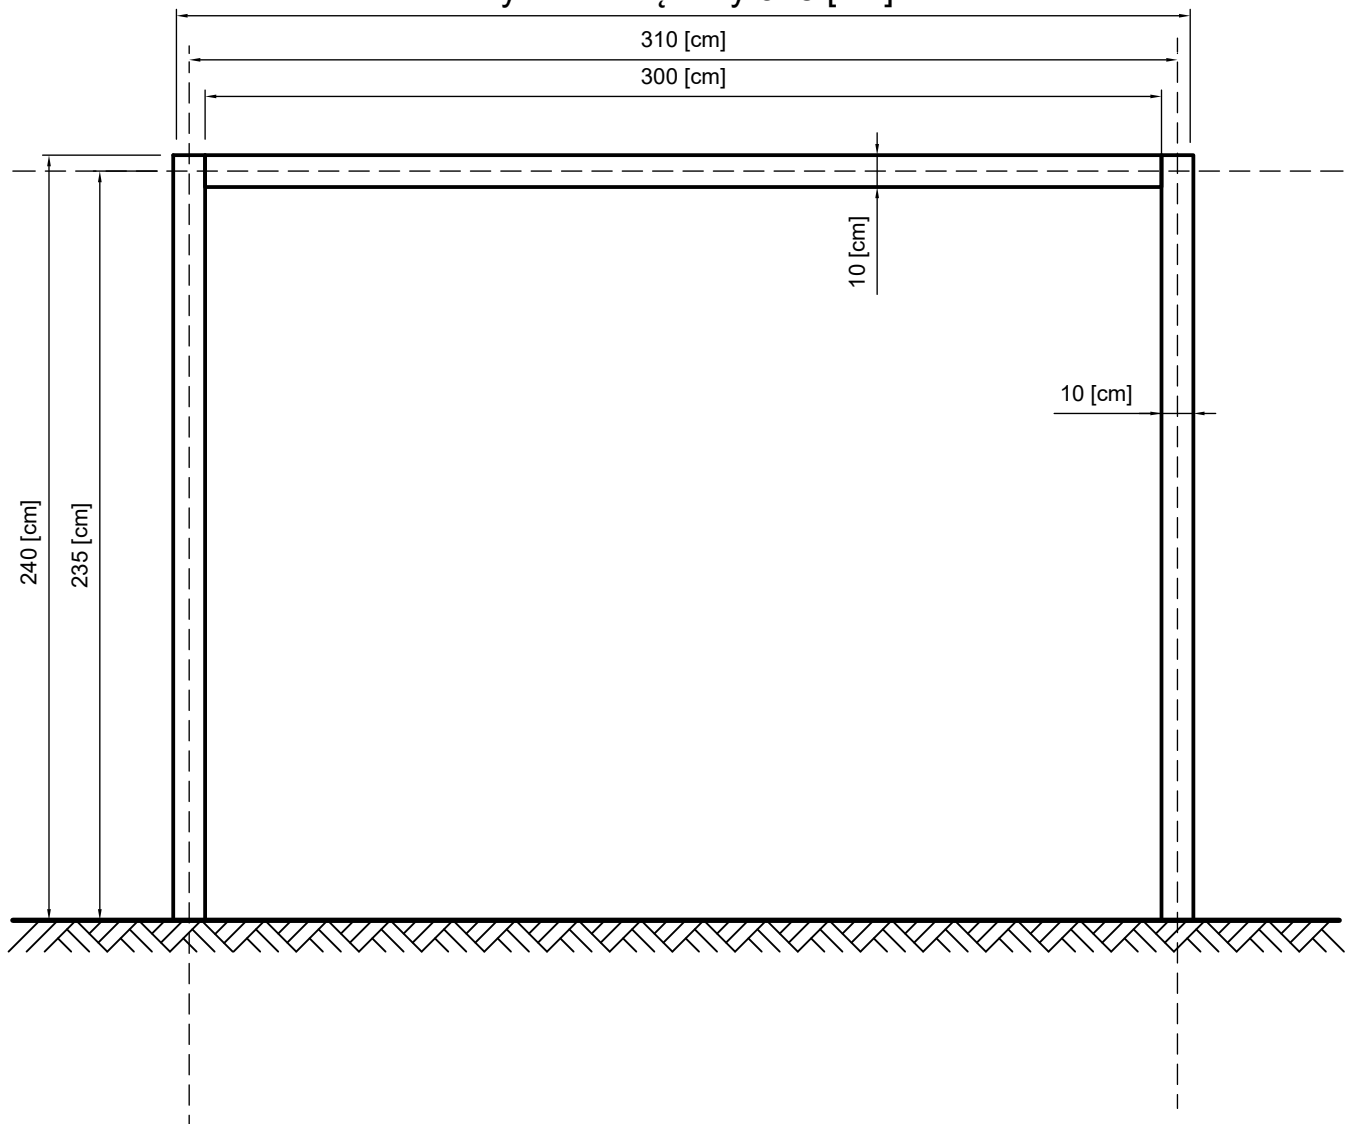

PS2 290-300
rzut z góry

PS2 290-300
widok A-A

wym. zewnętrzny 318 [cm]

PS2 290-300

widok B-B

wym.zewnętrzny 310 [cm]