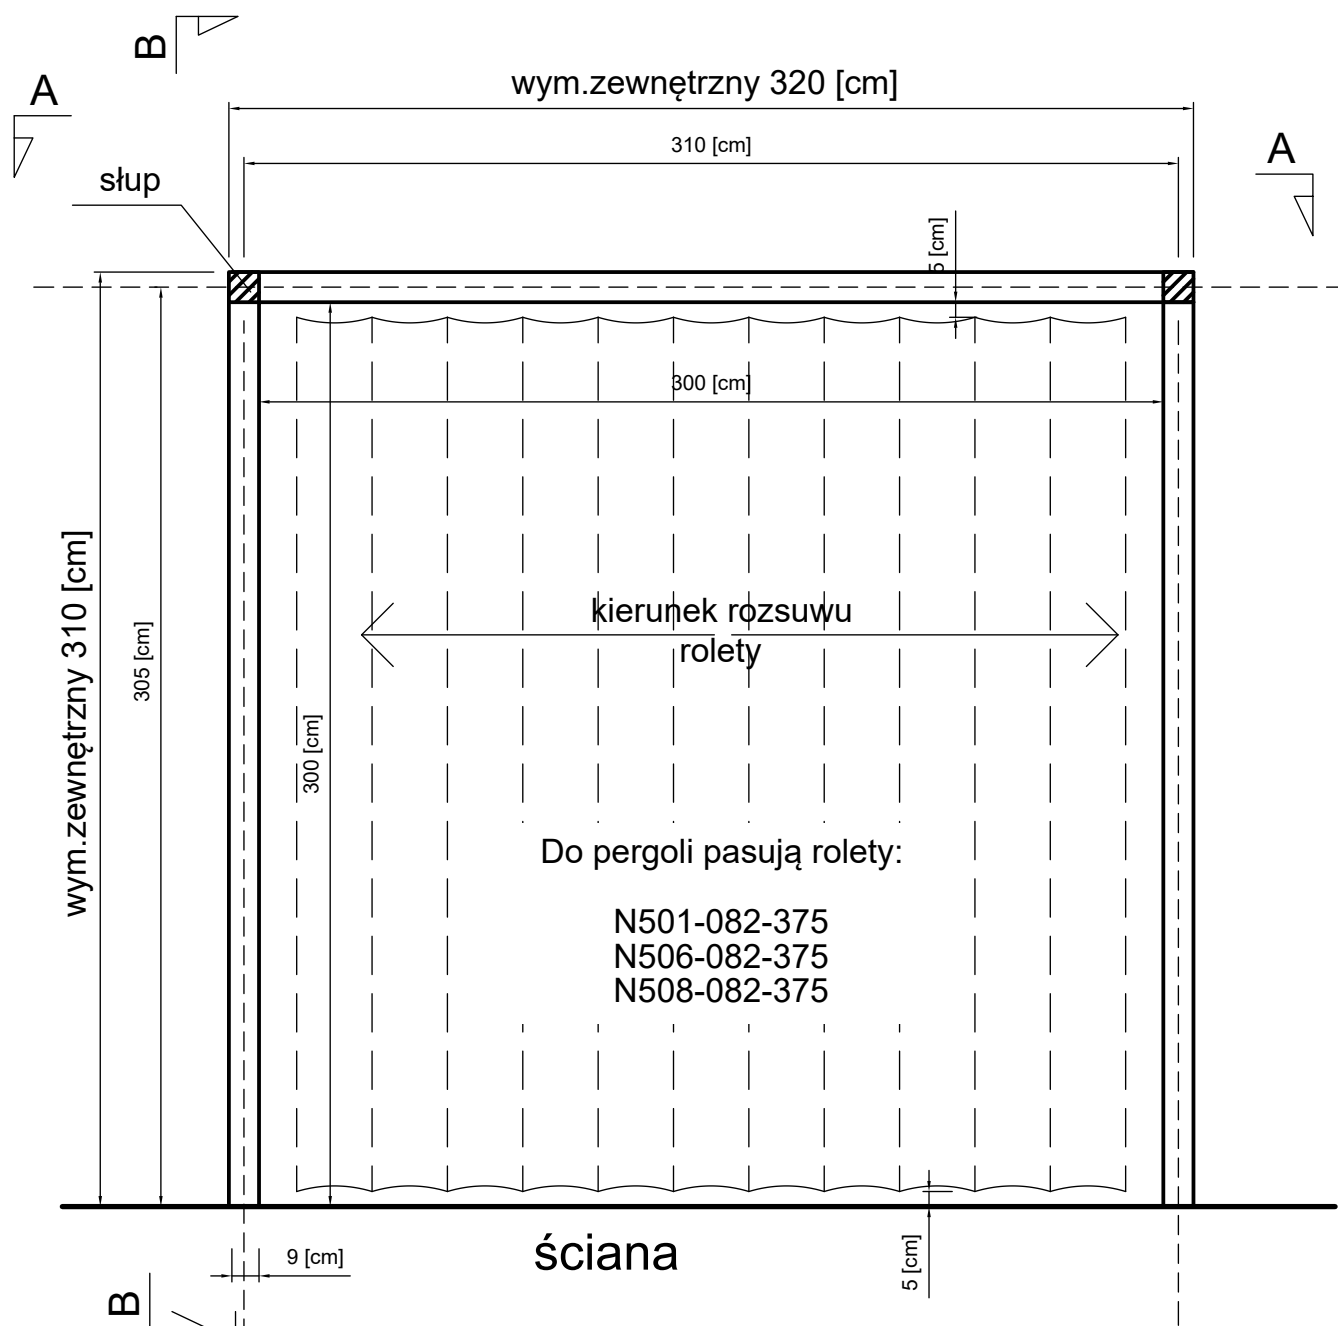

PS2 290-300
rzut z góry

PS2 290-300
widok A-A

wym. zewnętrzny 318 [cm]

PS2 290-300

widok B-B

wym.zewnętrzny 310 [cm]