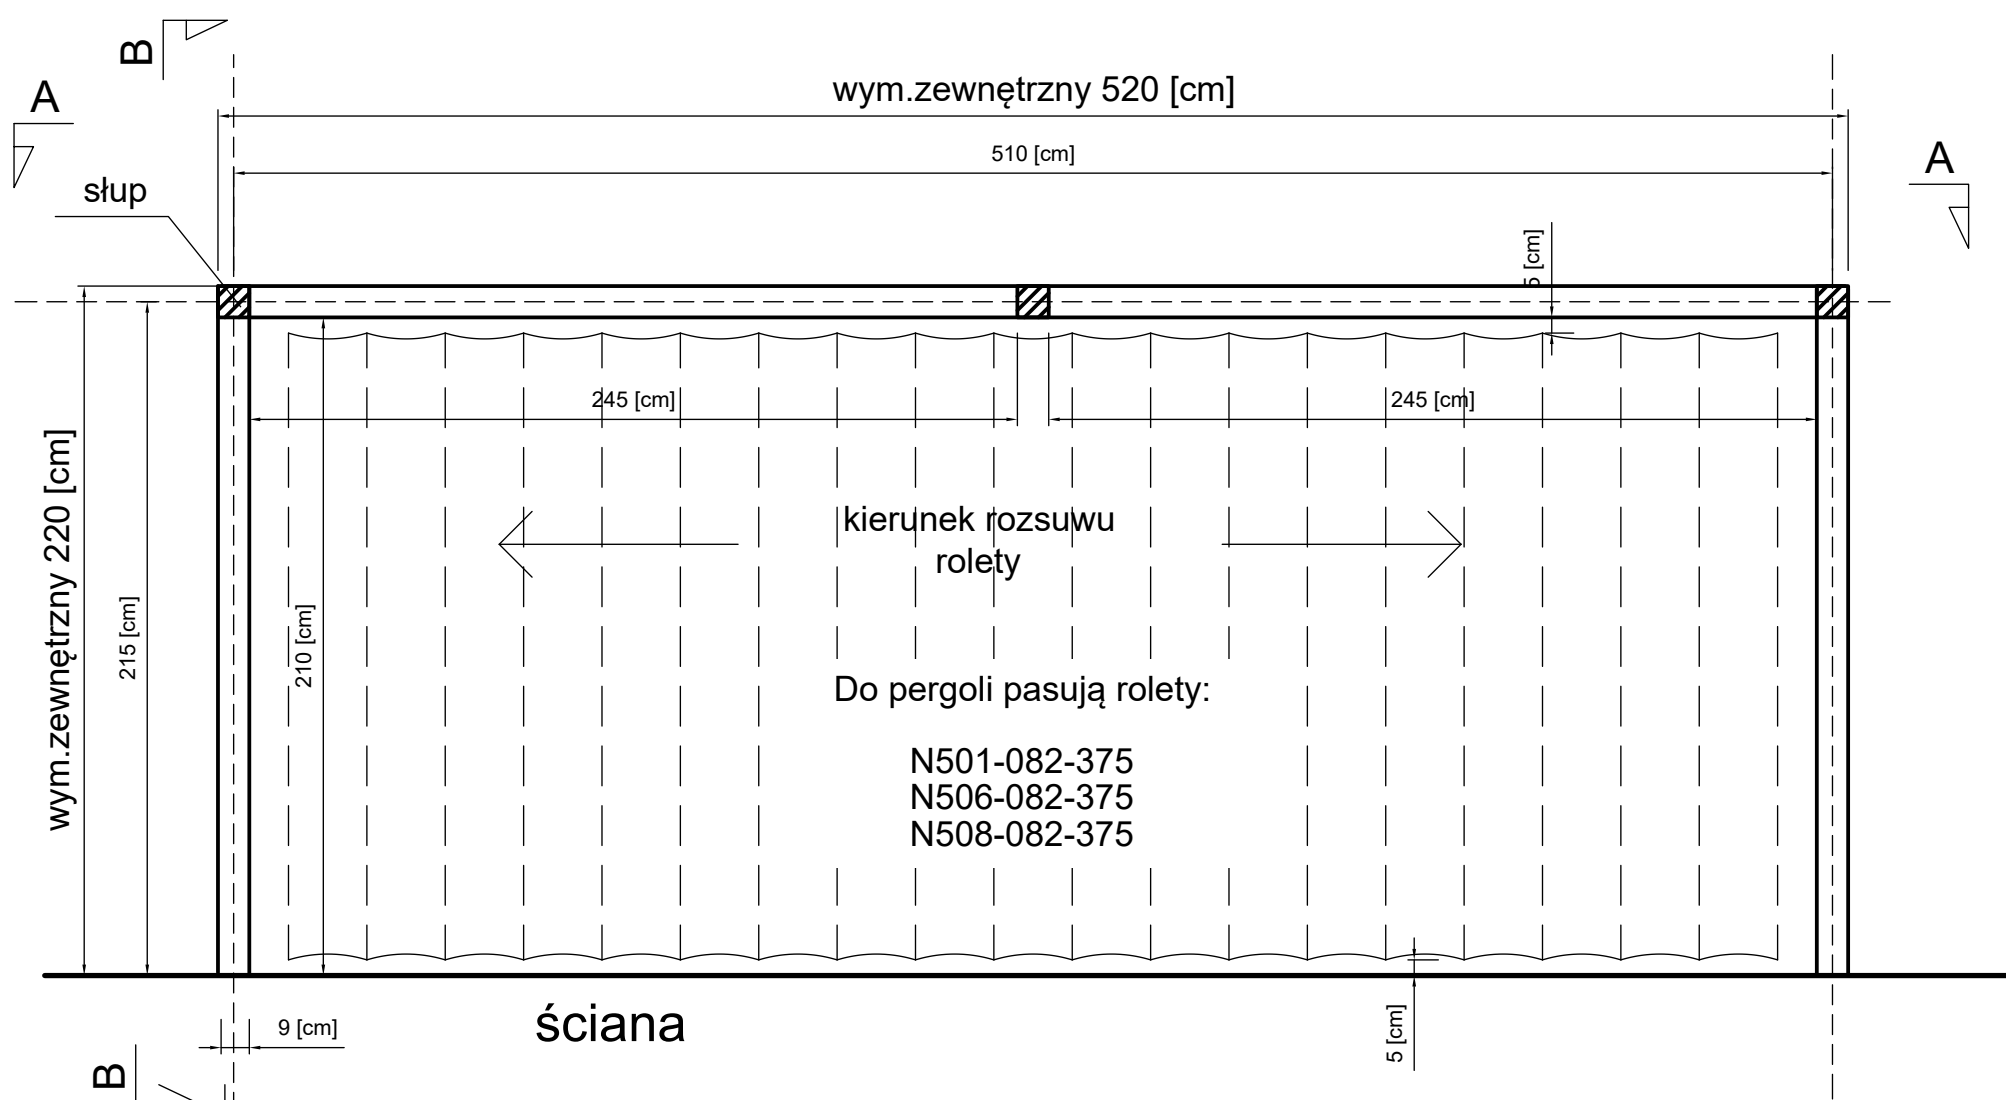

PS2 200-500
rzut z góry

PS2 200-500
widok A-A

wym. zewnętrzny 520 [cm]

PS2 200-500
widok B-B