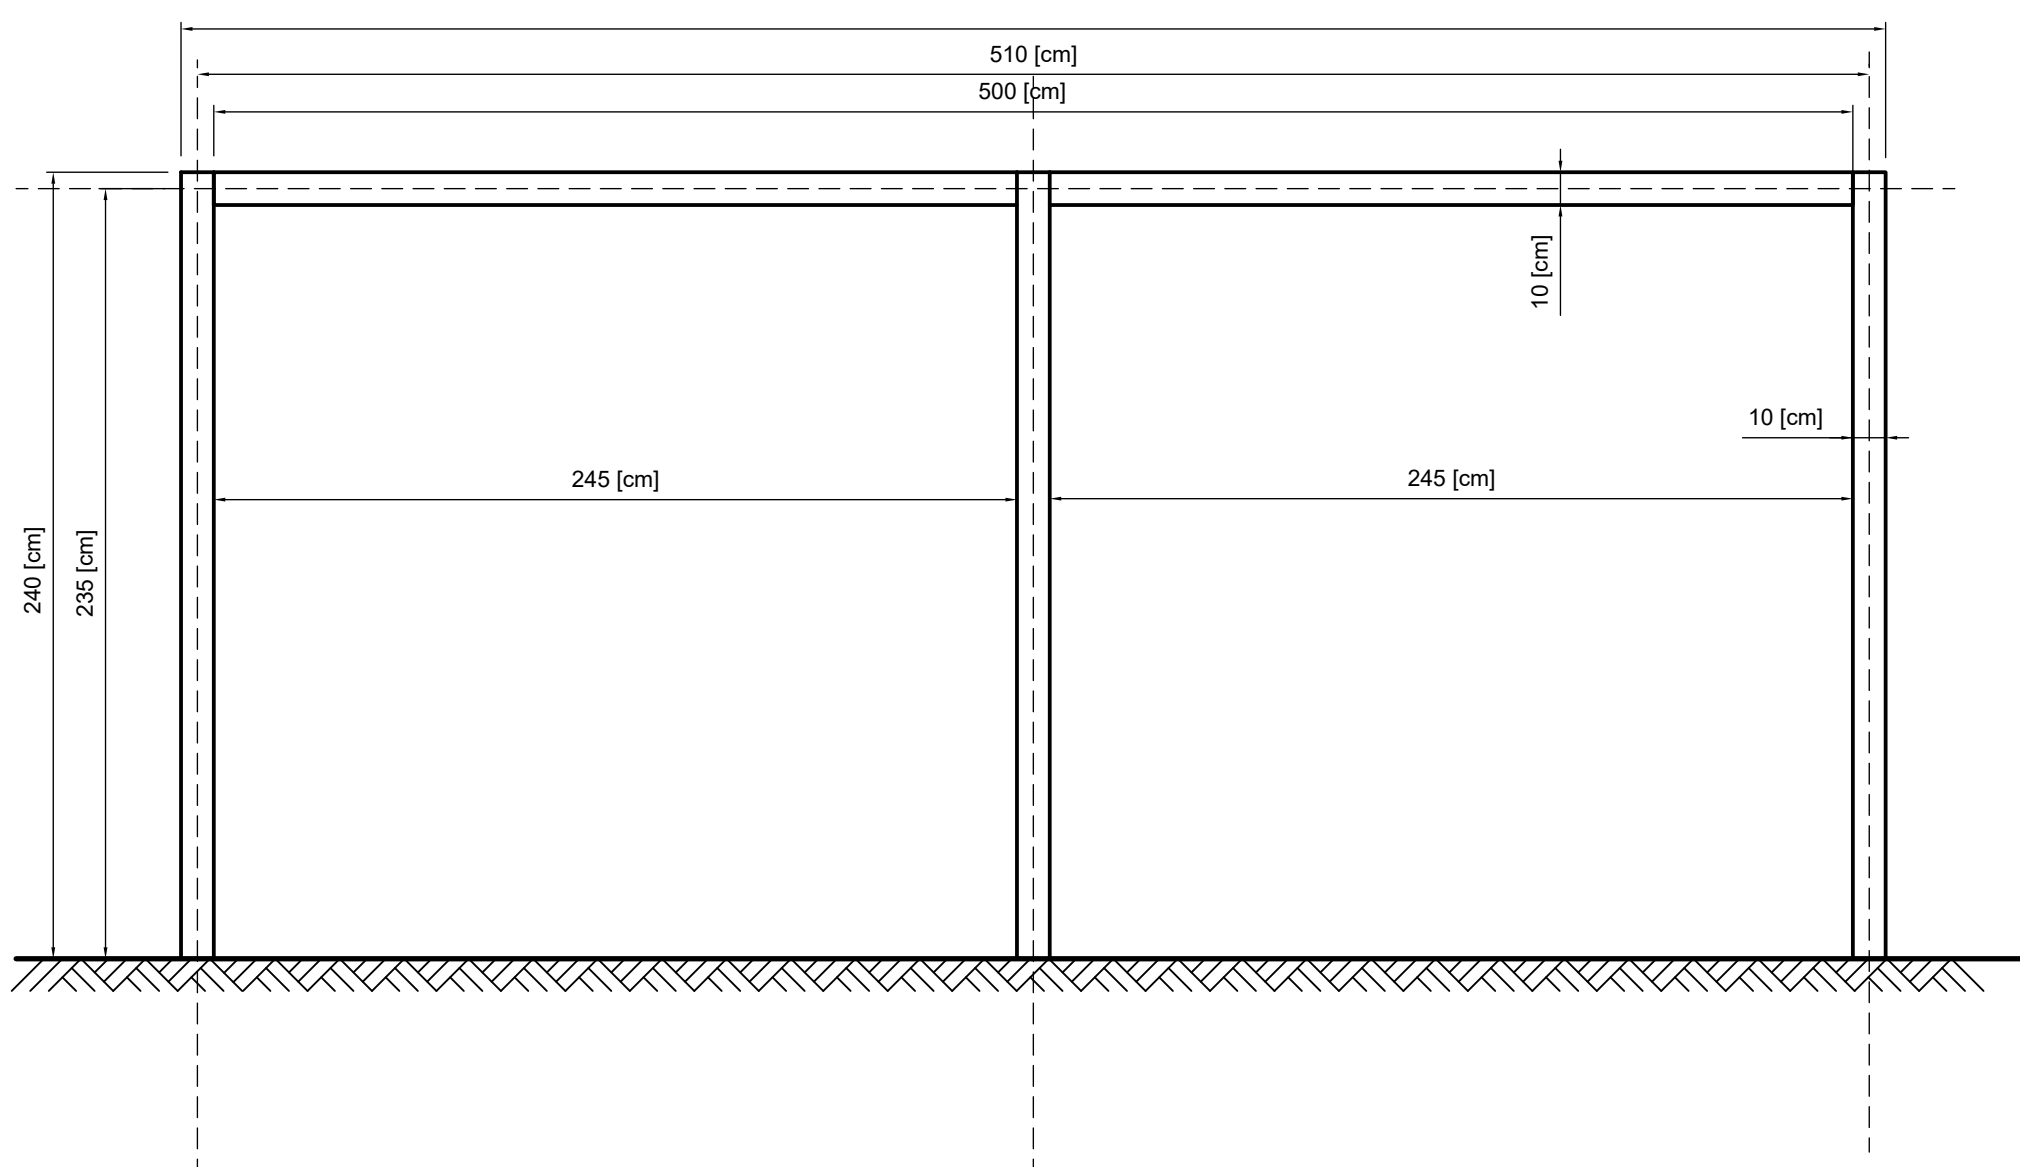

PS2 200-500
rzut z góry

PS2 200-500
widok A-A

wym. zewnętrzny 520 [cm]

PS2 200-500
widok B-B