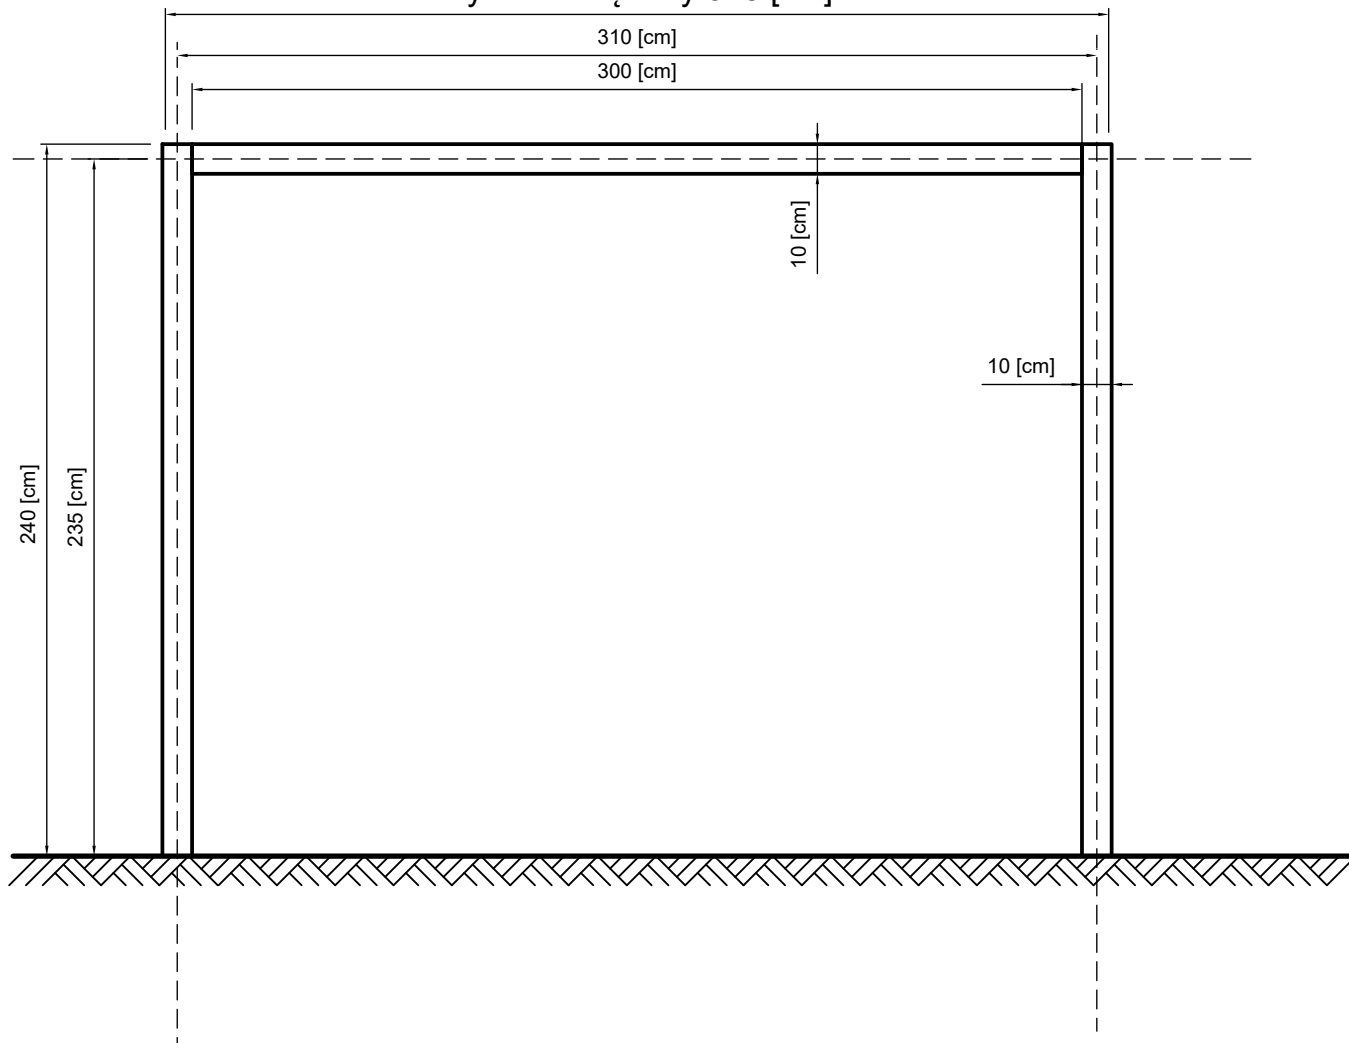

PS2 200-300  
rzut z góry

PS2 200-300  
widok A-A

wym. zewnętrzny 318 [cm]

PS2 200-300  
widok B-B