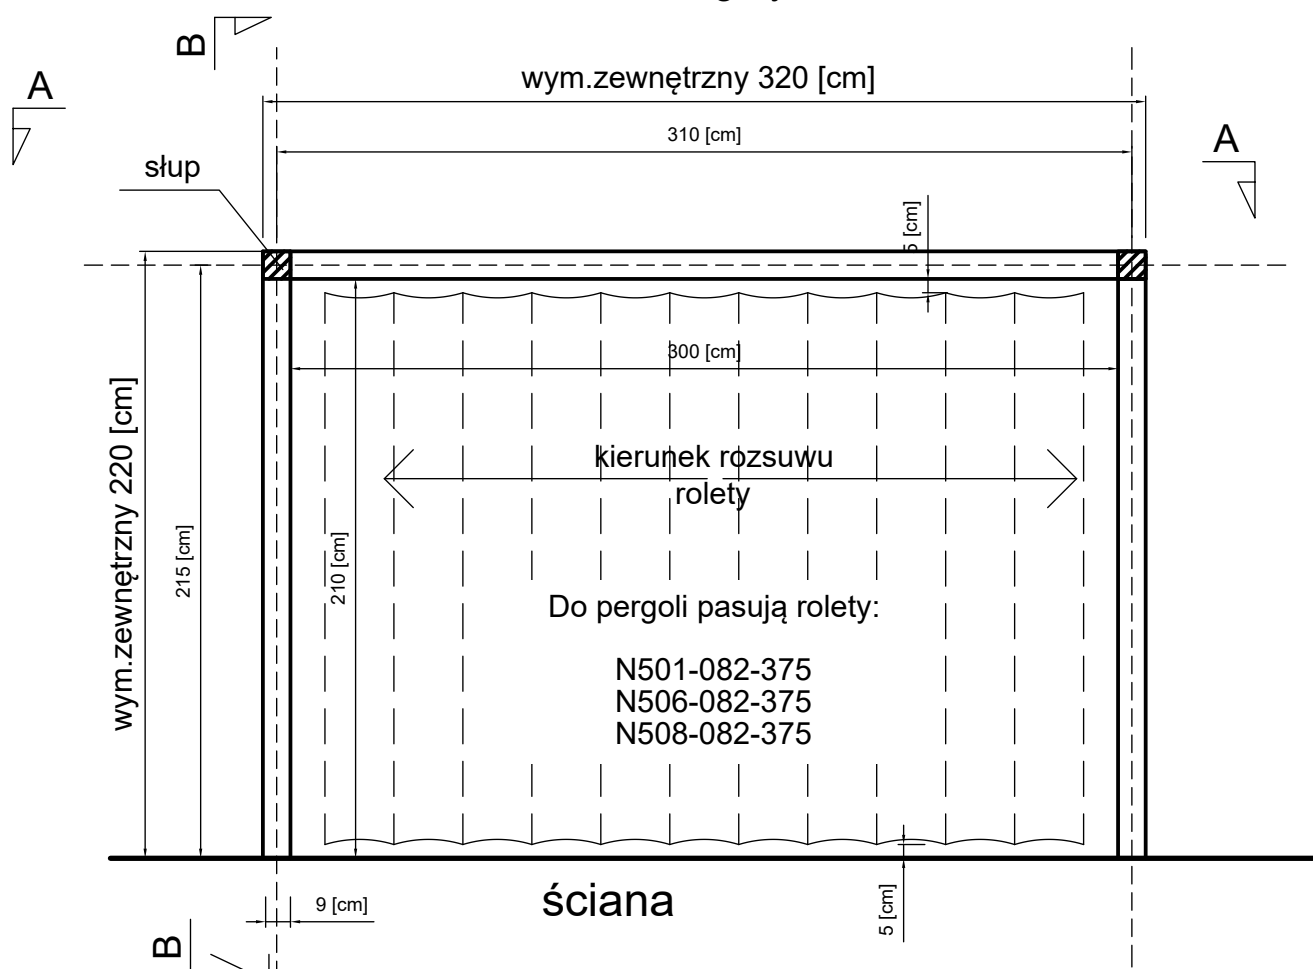

PS2 200-300  
rzut z góry

PS2 200-300  
widok A-A

wym. zewnętrzny 318 [cm]

PS2 200-300  
widok B-B