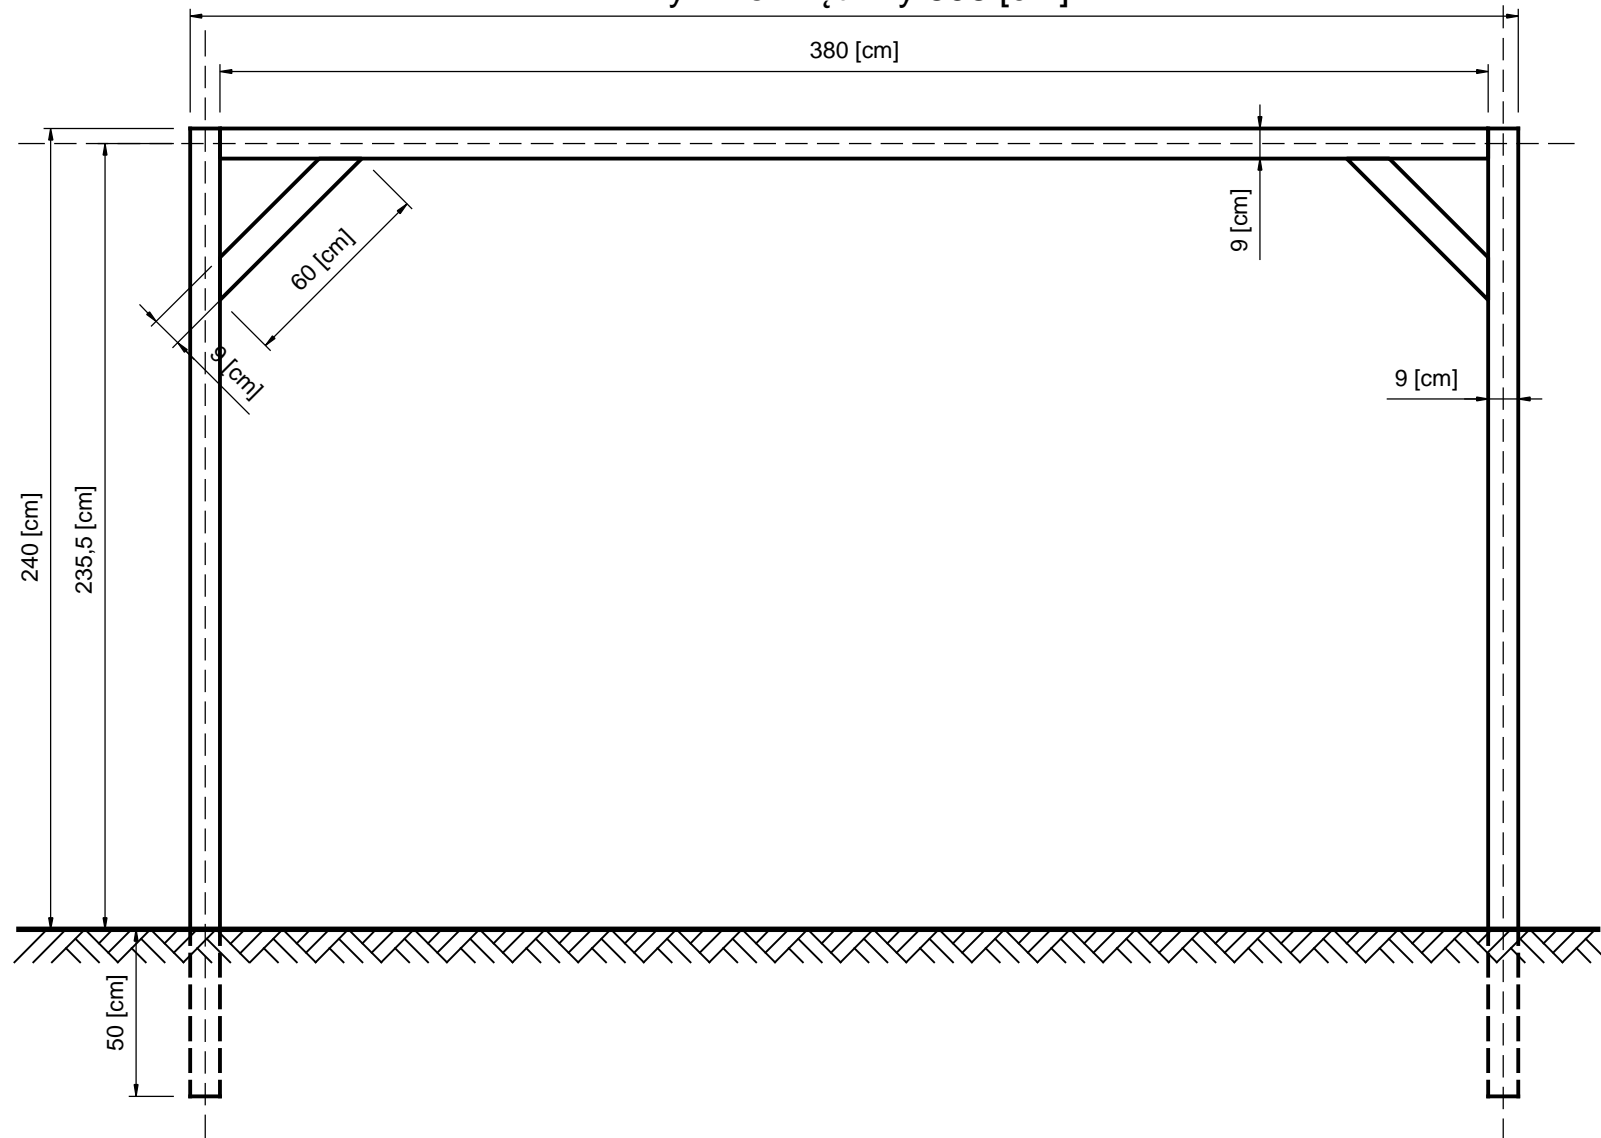

PS2 370-370
widok A-A

wym.zewnętrzny 398 [cm]

PS2 370-370
rzut z góry

PS2 370-370
rzut z góry