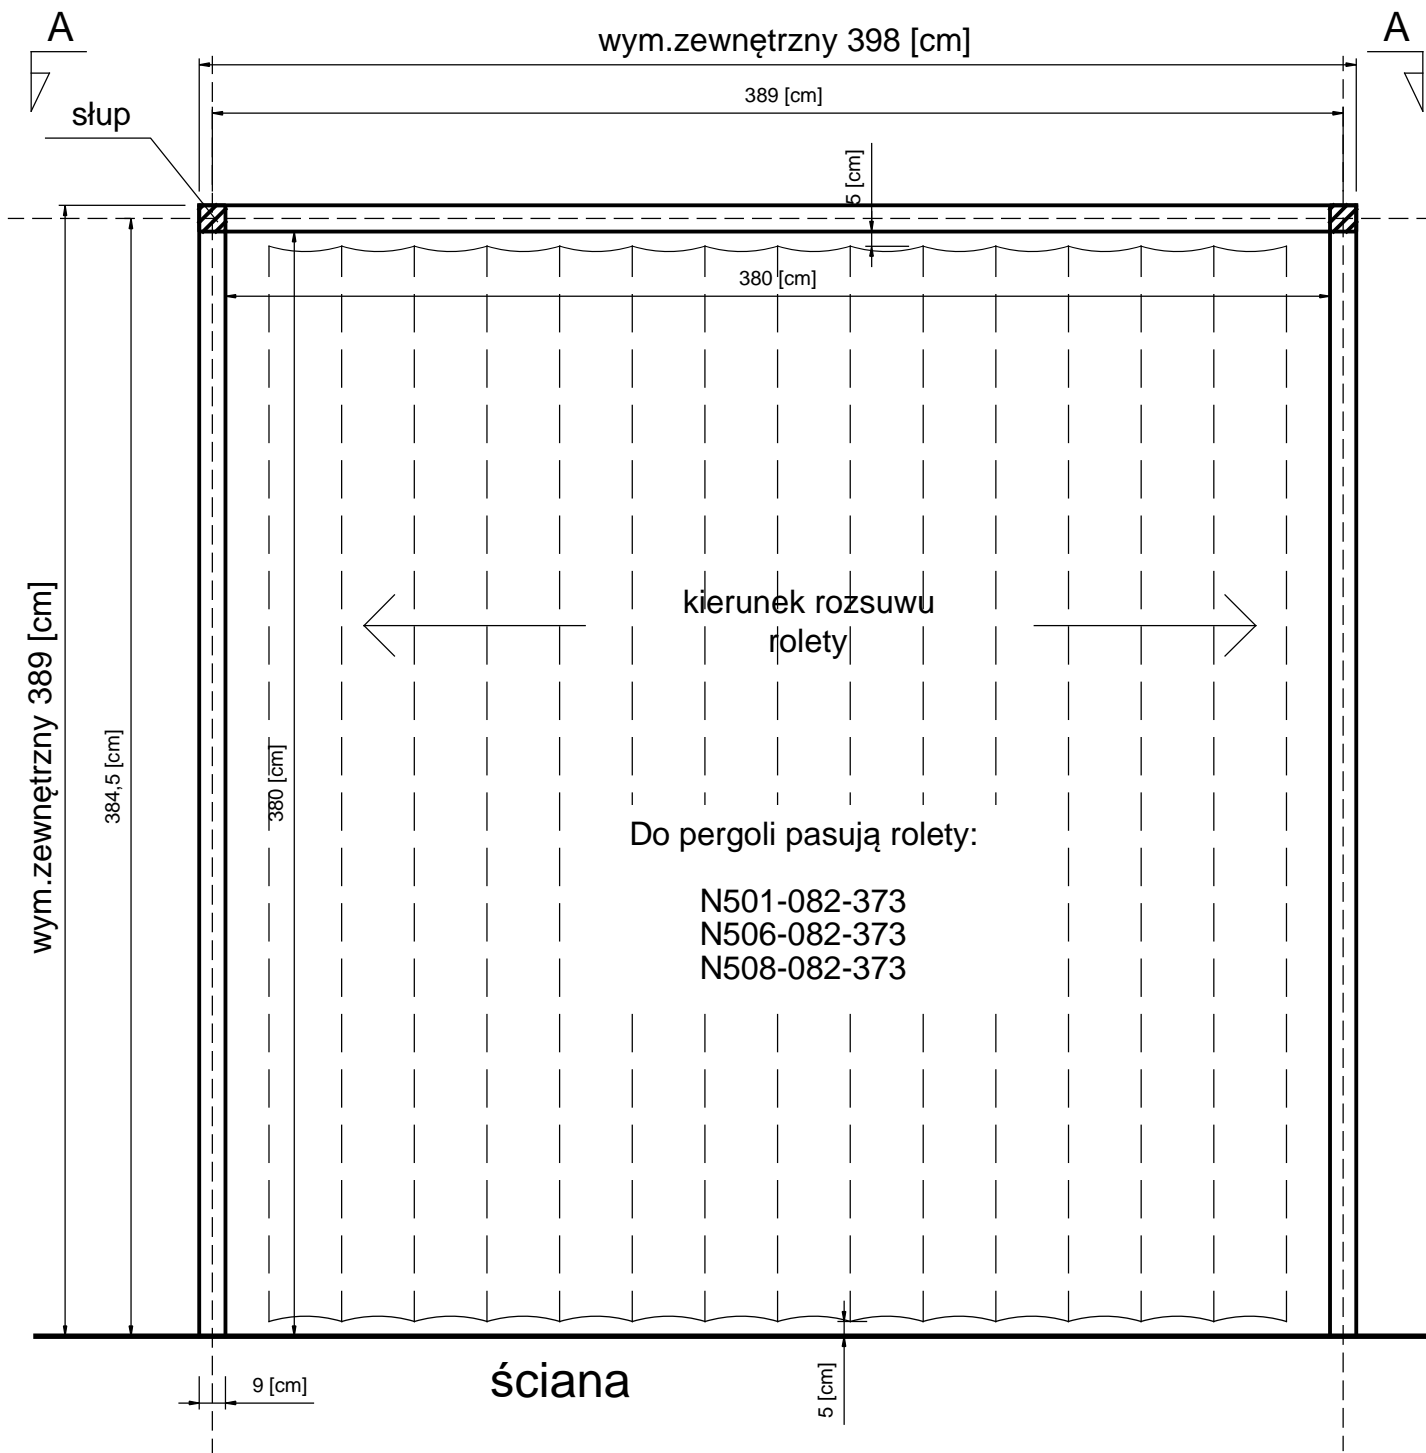

PS2 370-370
widok A-A

wym.zewnętrzny 398 [cm]

PS2 370-370
rzut z góry

PS2 370-370
rzut z góry