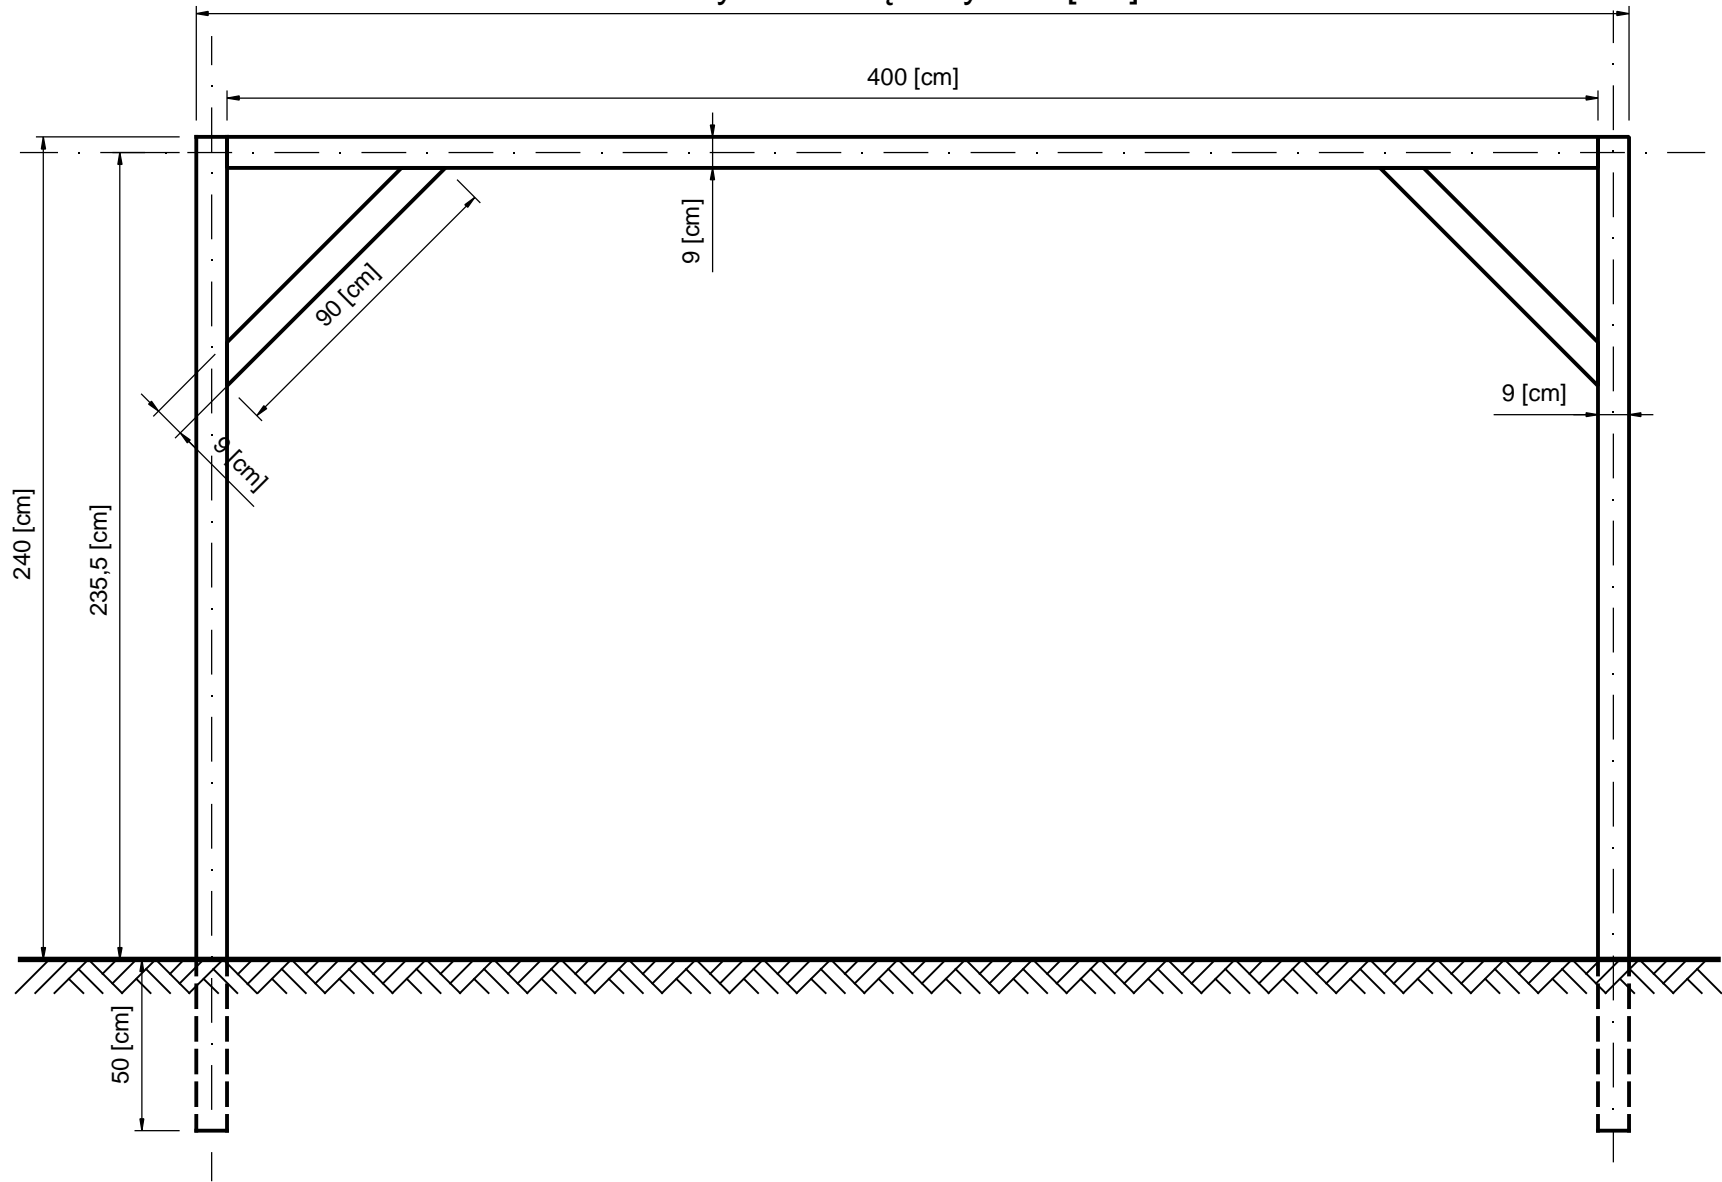

PS2 200-400
widok A-A

wym. zewnętrzny 418 [cm]

PS2 200-400
rzut z góry