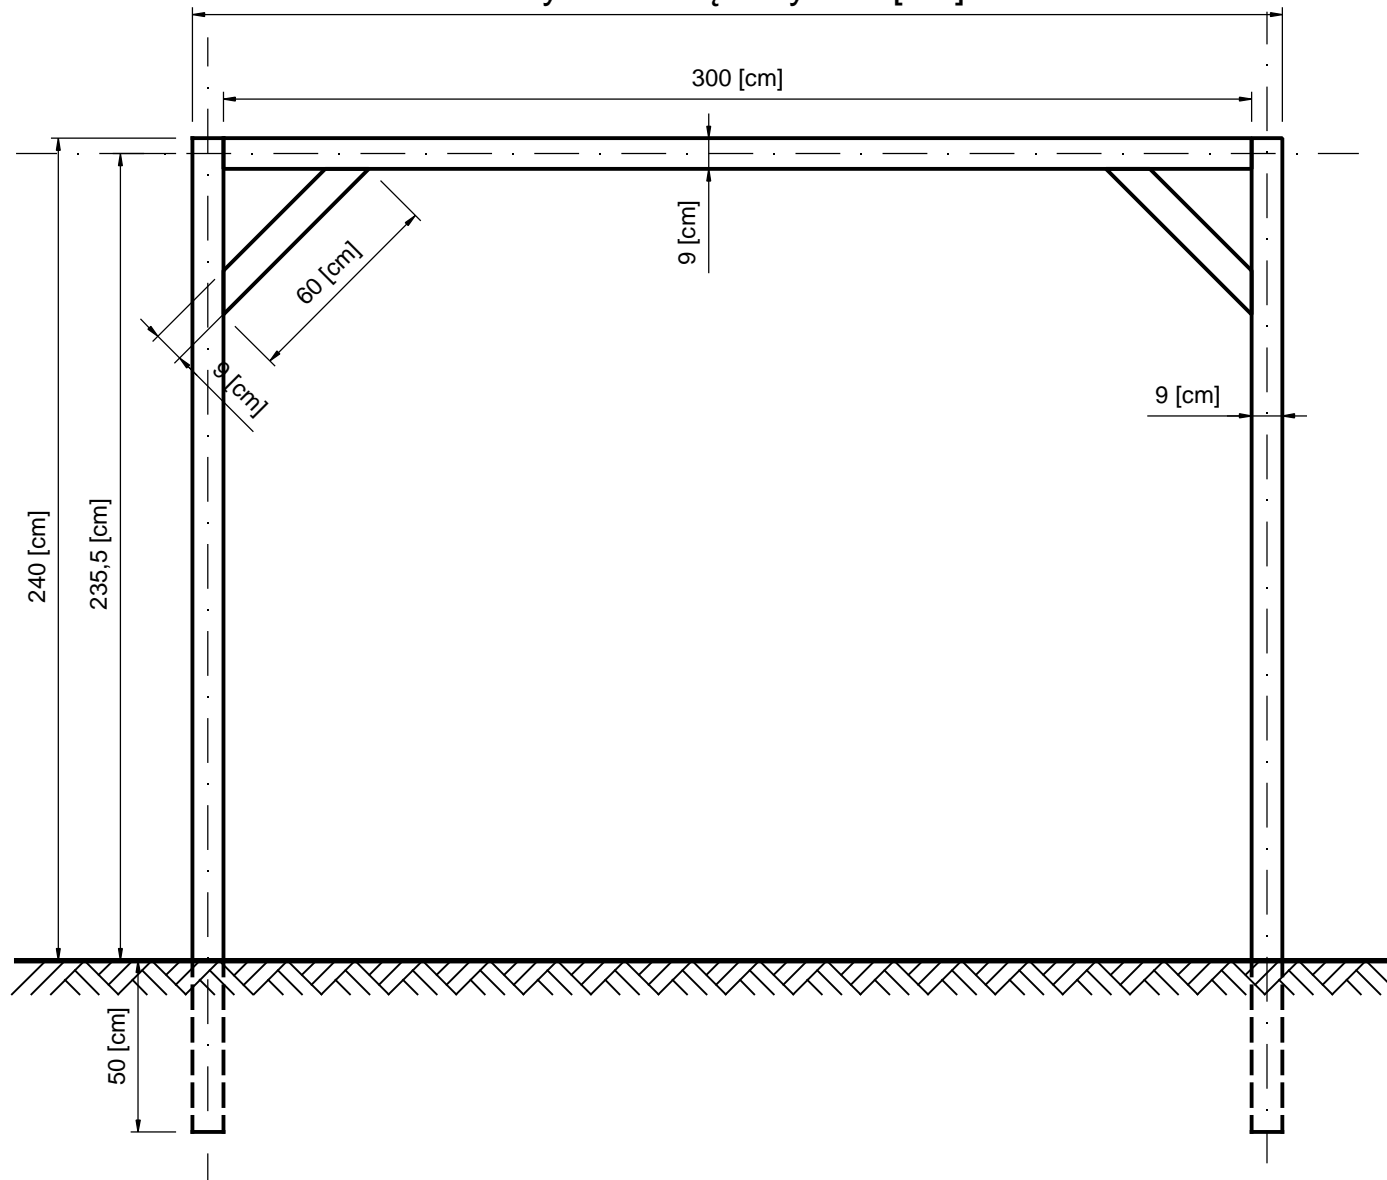

PS2 200-300

widok A-A

wym. zewnętrzny 318 [cm]

PS2 200-300

rzut z góry