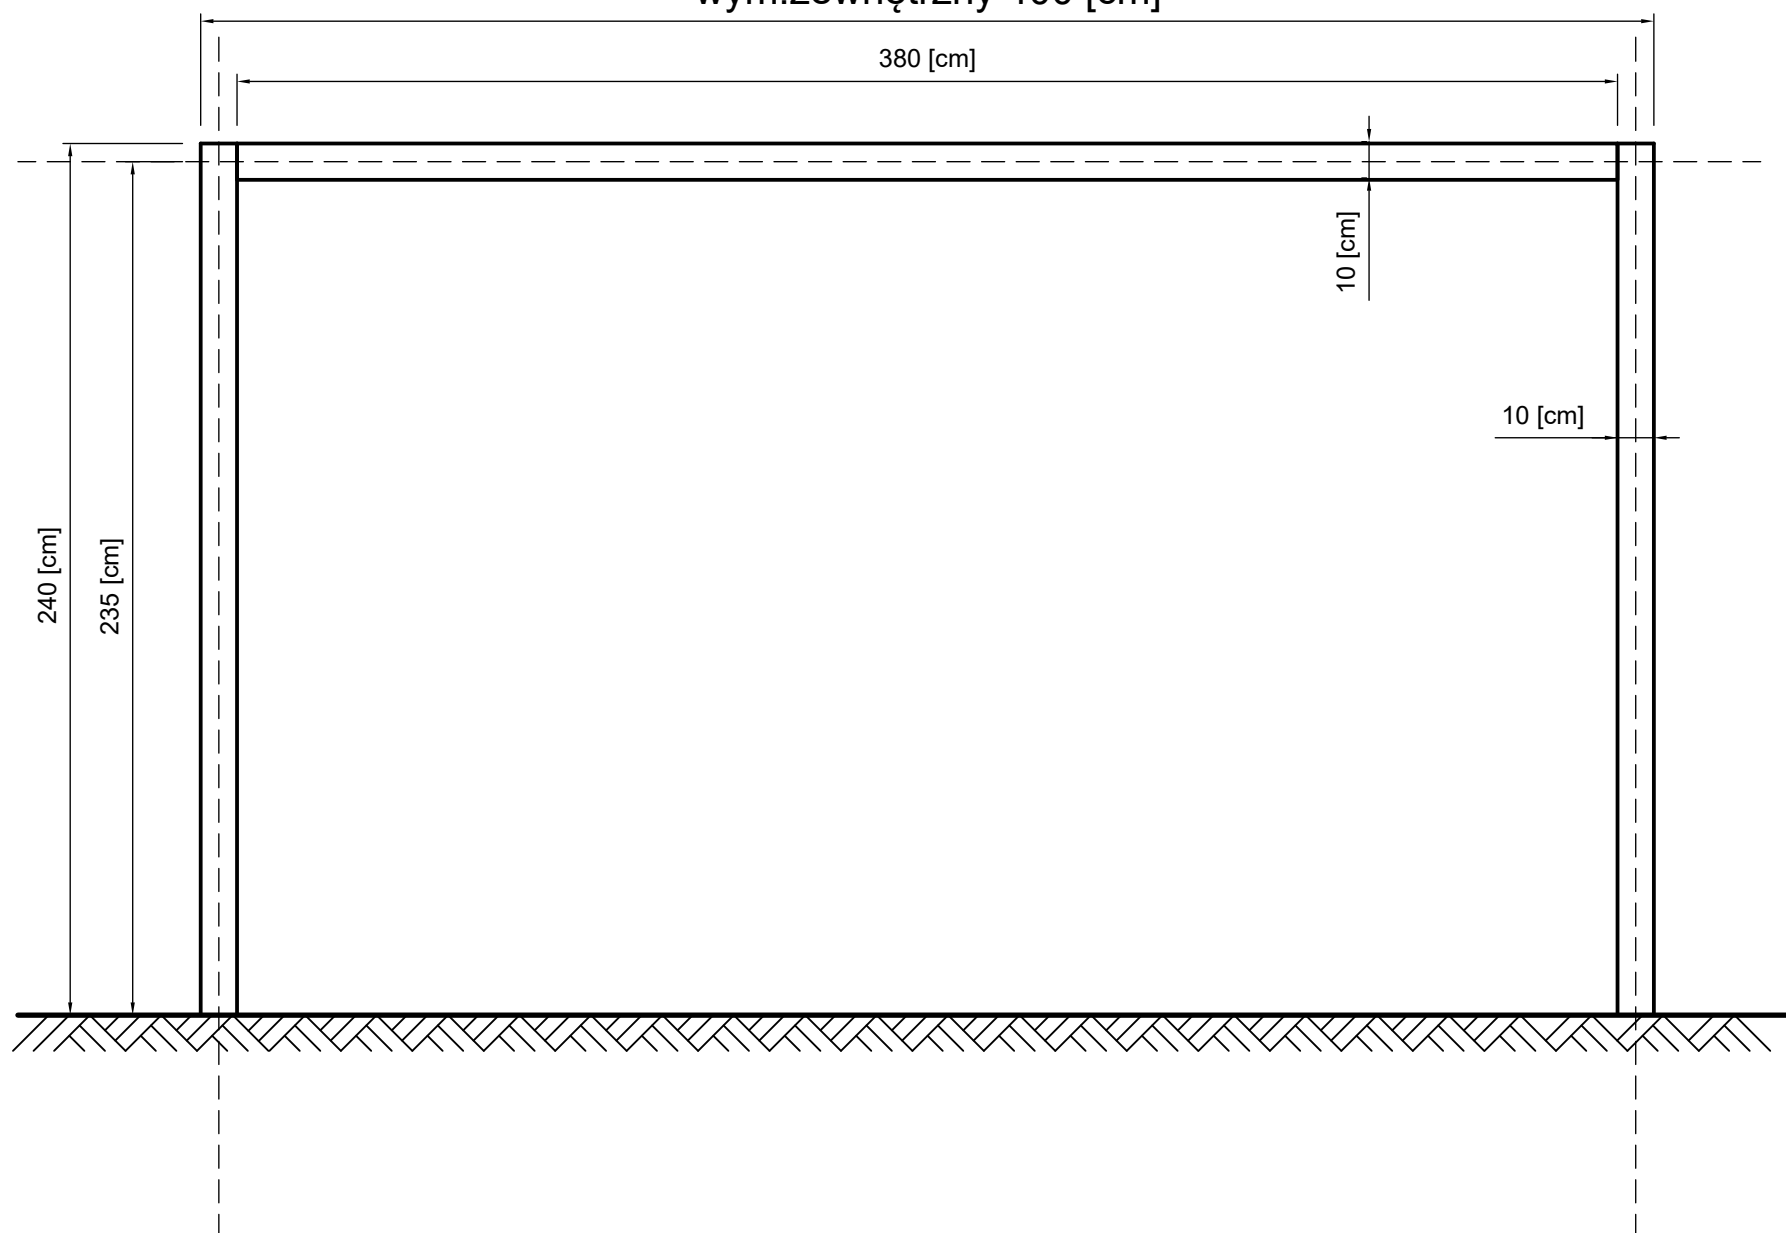

PSA1 370-500  
rzut z góry

PSA1 370-500  
widok A-A

wym.zewnętrzny 400 [cm]

PSA1 370-500  
widok B-B