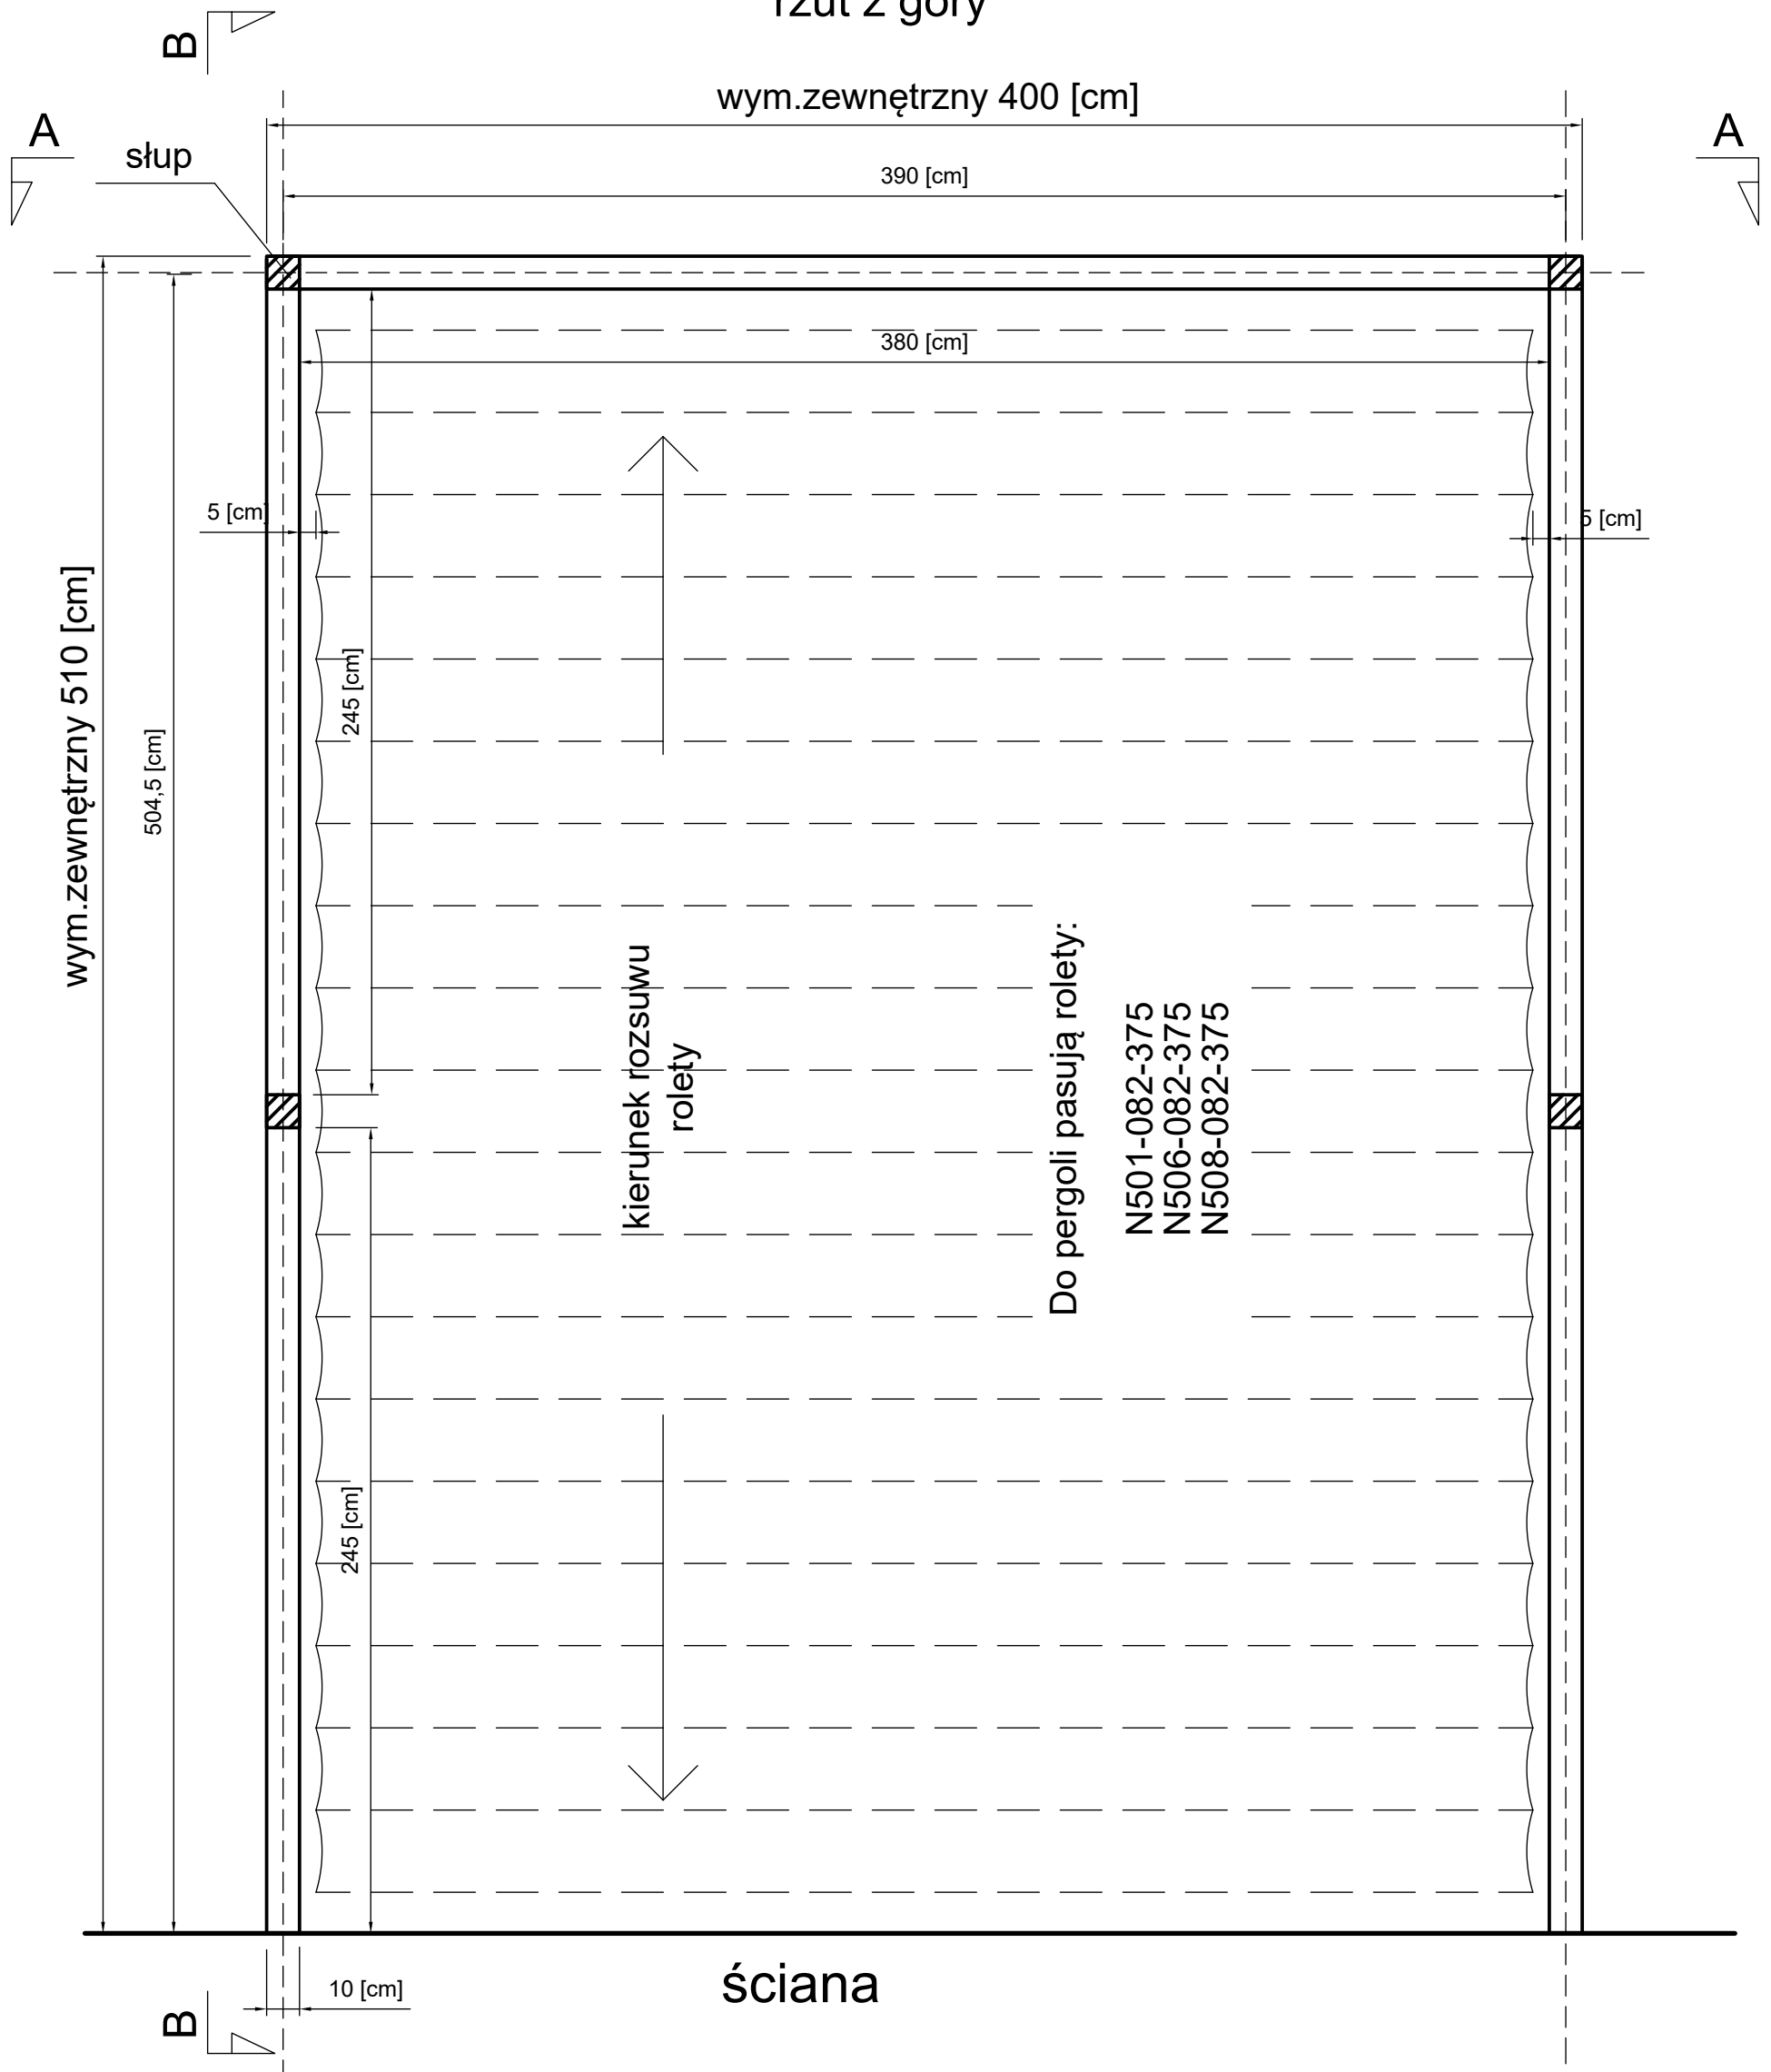

PSA1 370-500  
rzut z góry

PSA1 370-500  
widok A-A

wym.zewnętrzny 400 [cm]

PSA1 370-500  
widok B-B