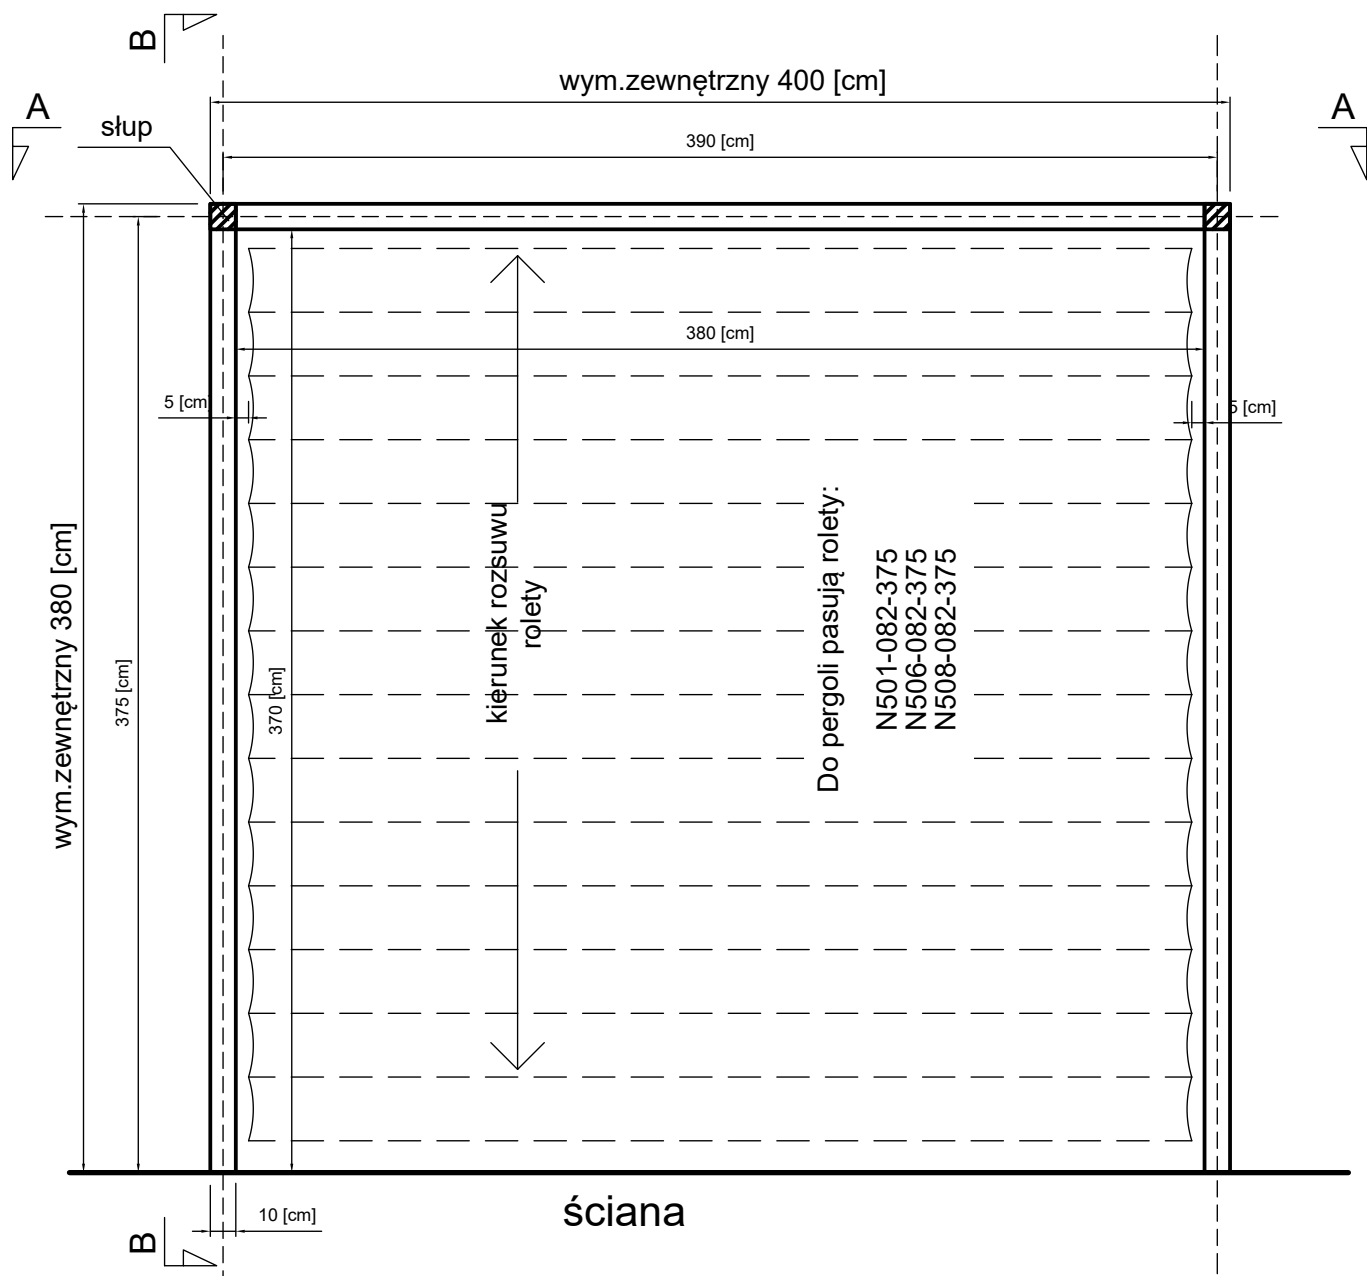

PSA1 370-370
rzut z góry

PSA1 370-370
widok A-A wym.zewnętrzny 400 [cm]

PSA1 370-370
widok B-B