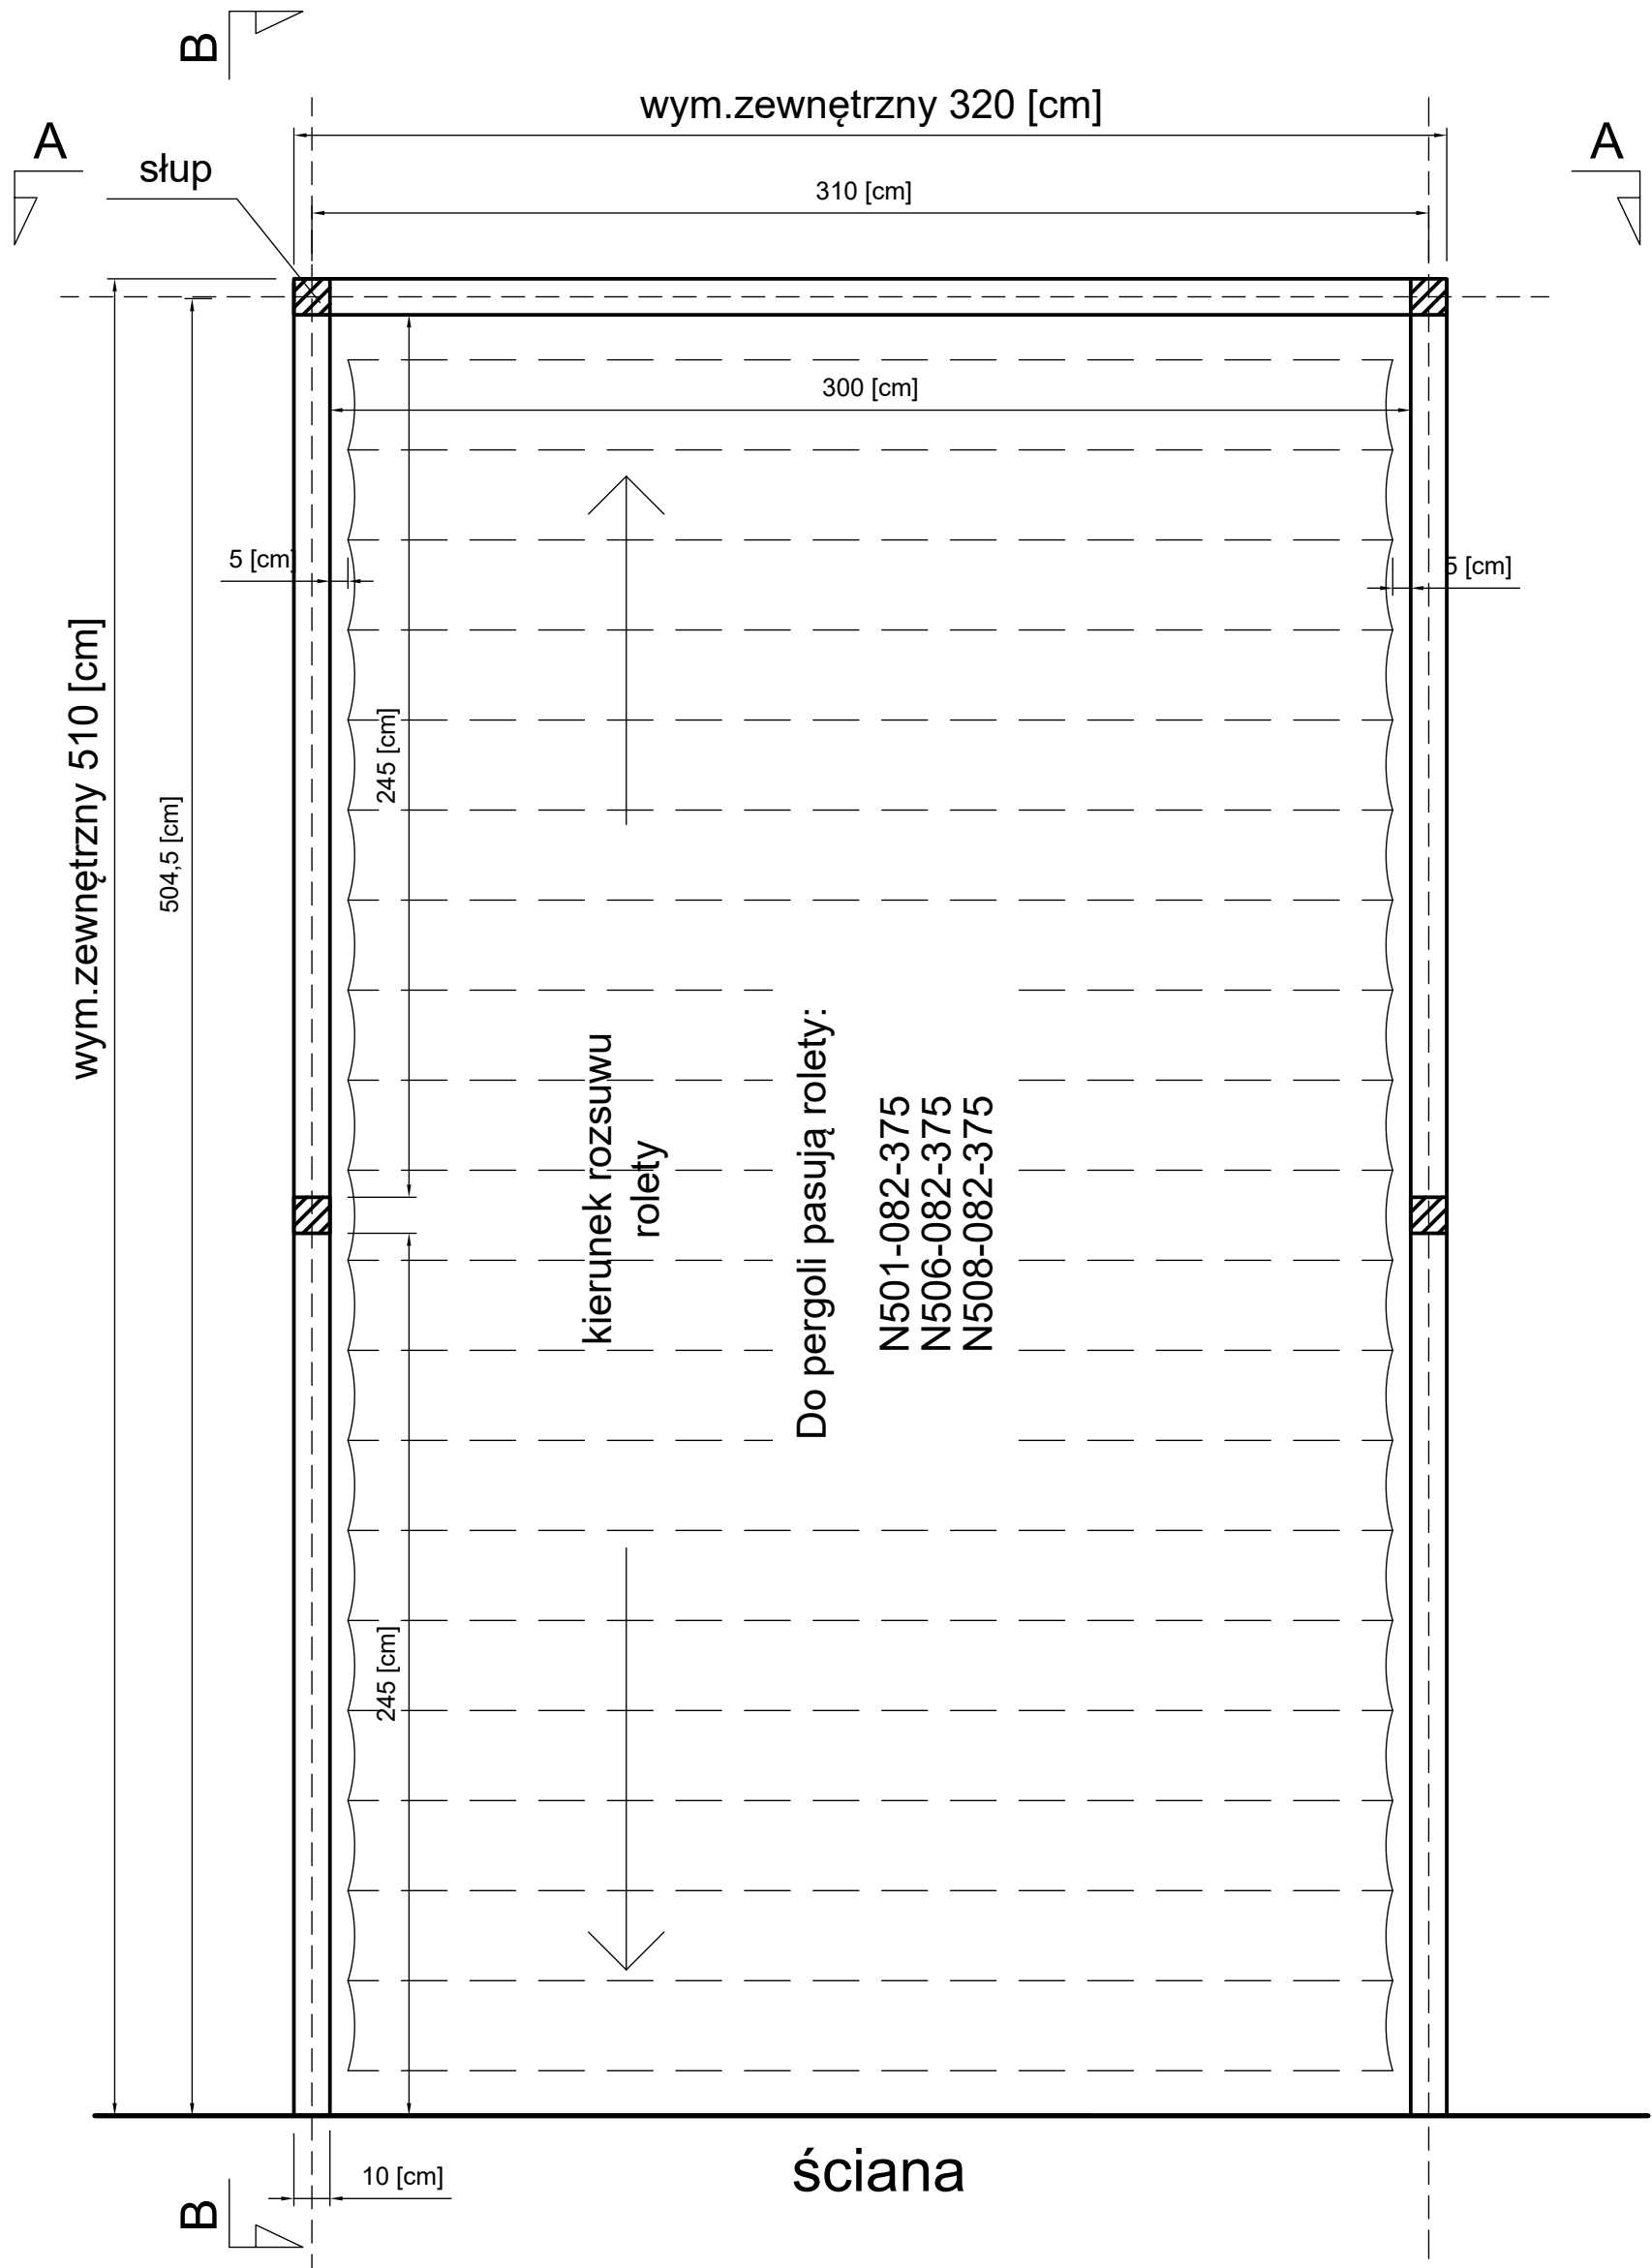

PSA1 290-500
rzut z góry

PSA1 290-500
widok A-A

PSA1 290-500
widok B-B

wym.zewnętrzny 510 [cm]