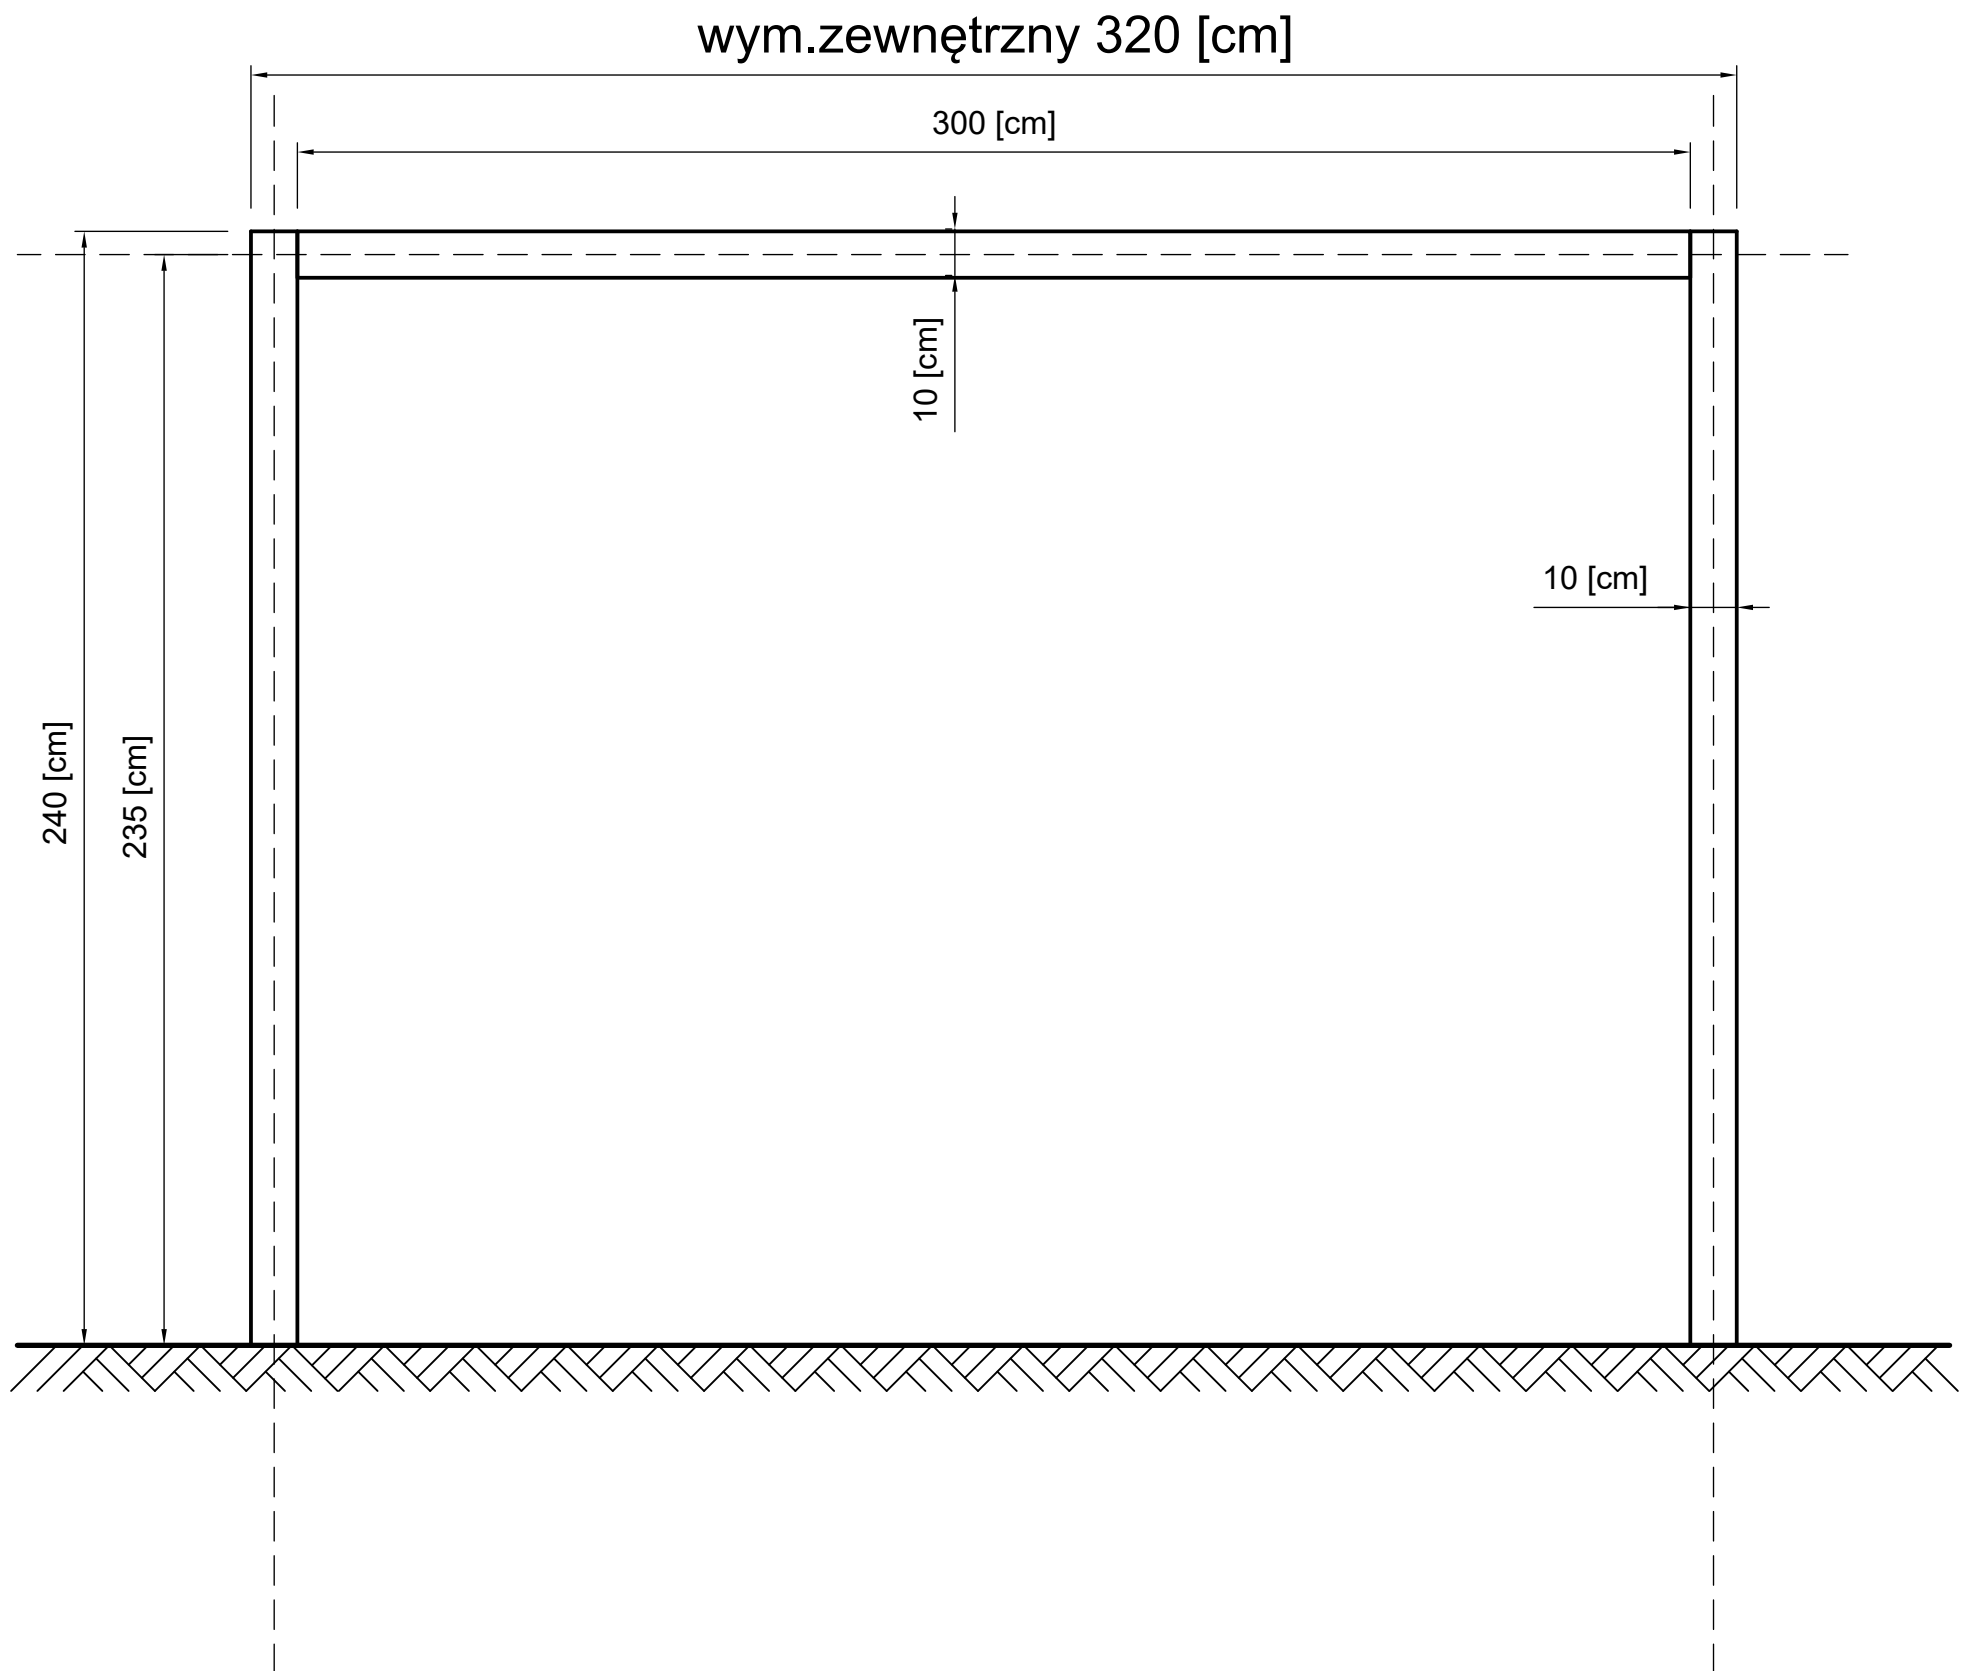

PSA1 290-500
rzut z góry

PSA1 290-500
widok A-A

PSA1 290-500
widok B-B

wym.zewnętrzny 510 [cm]