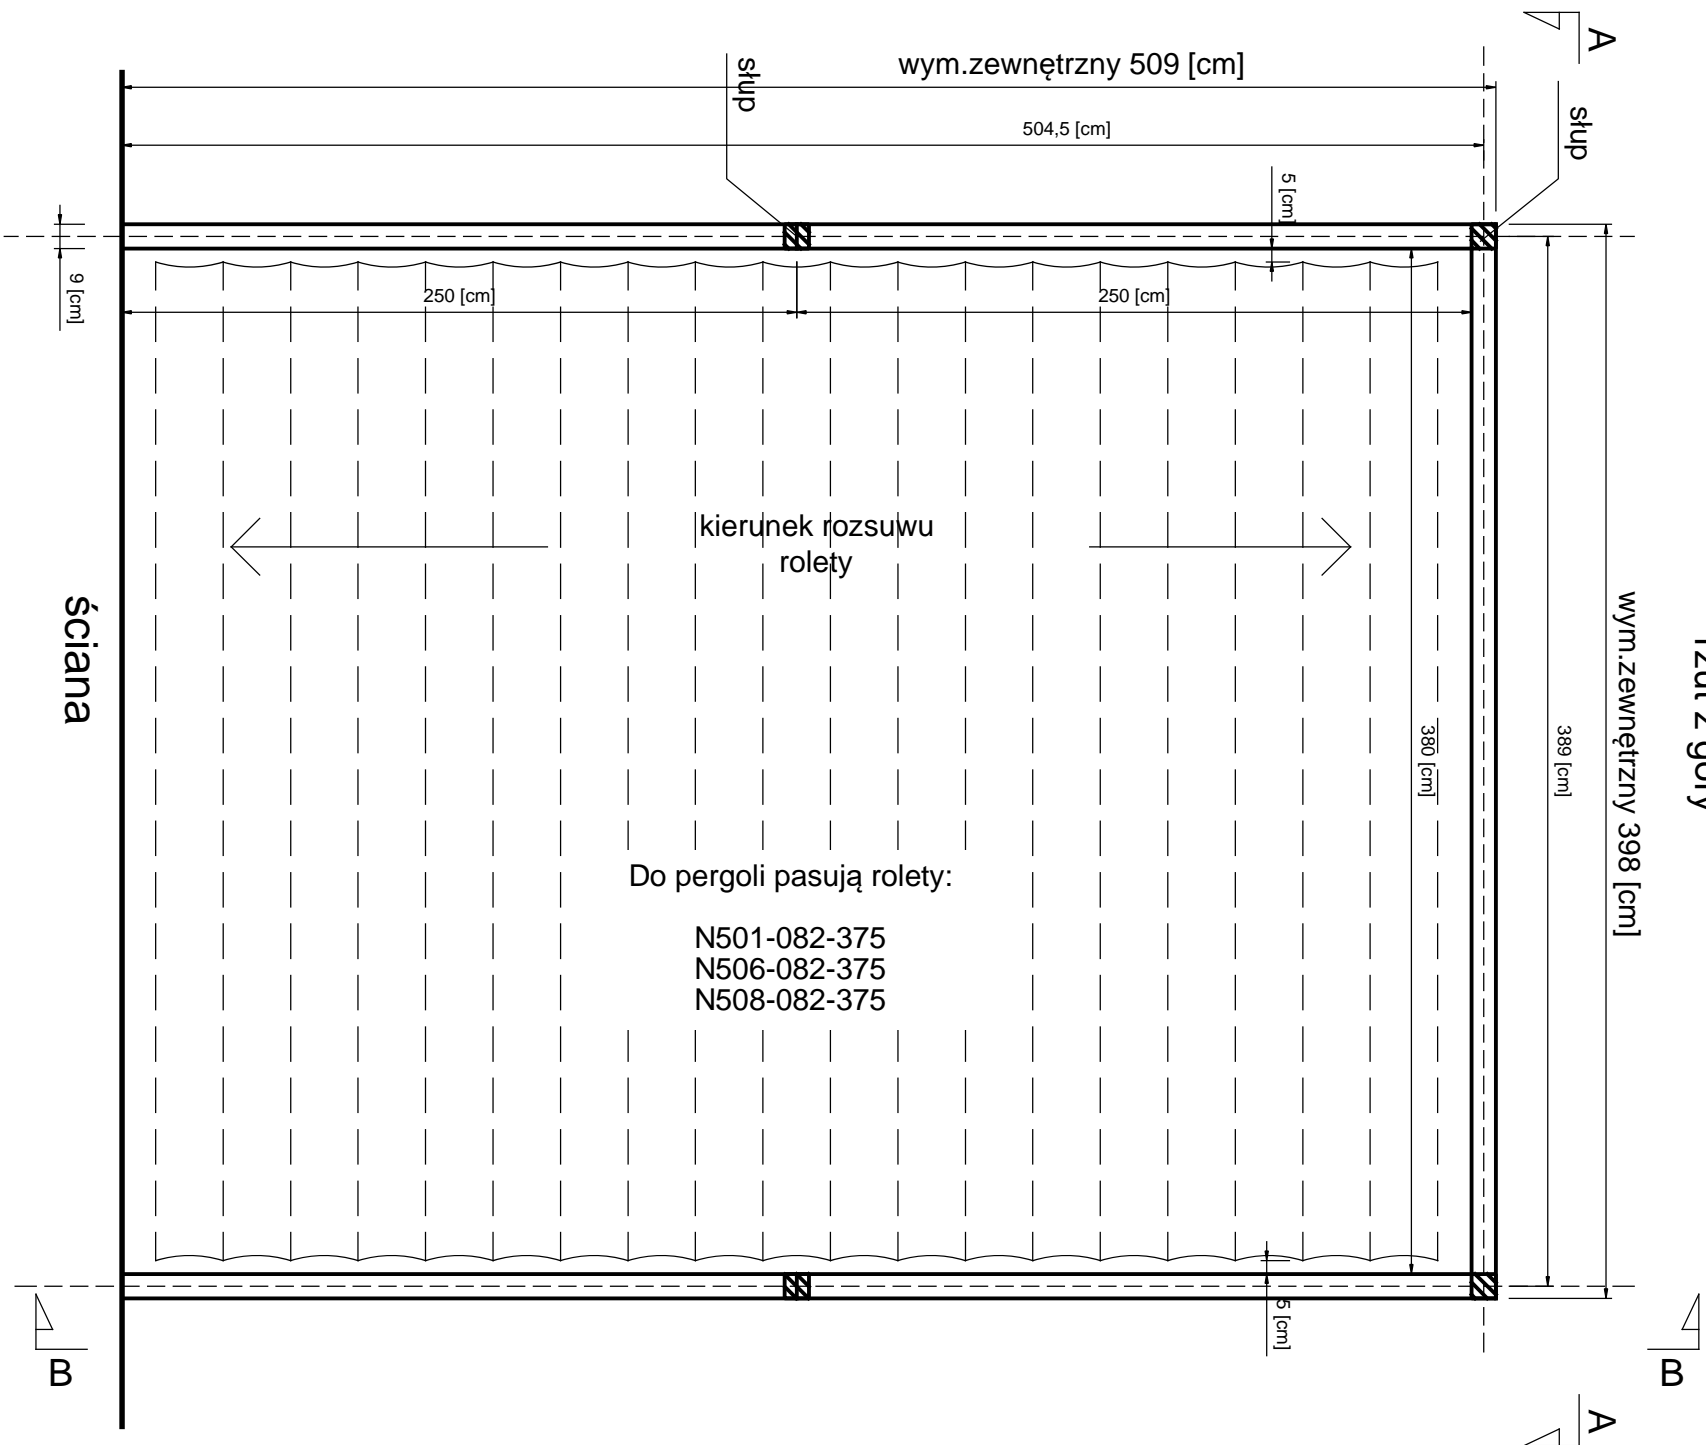

PS1 370-500
widok B-B

PS1 370-500
rzut z góry

PS1 370-500
widok A-A

wym.zewnętrzny 398 [cm]