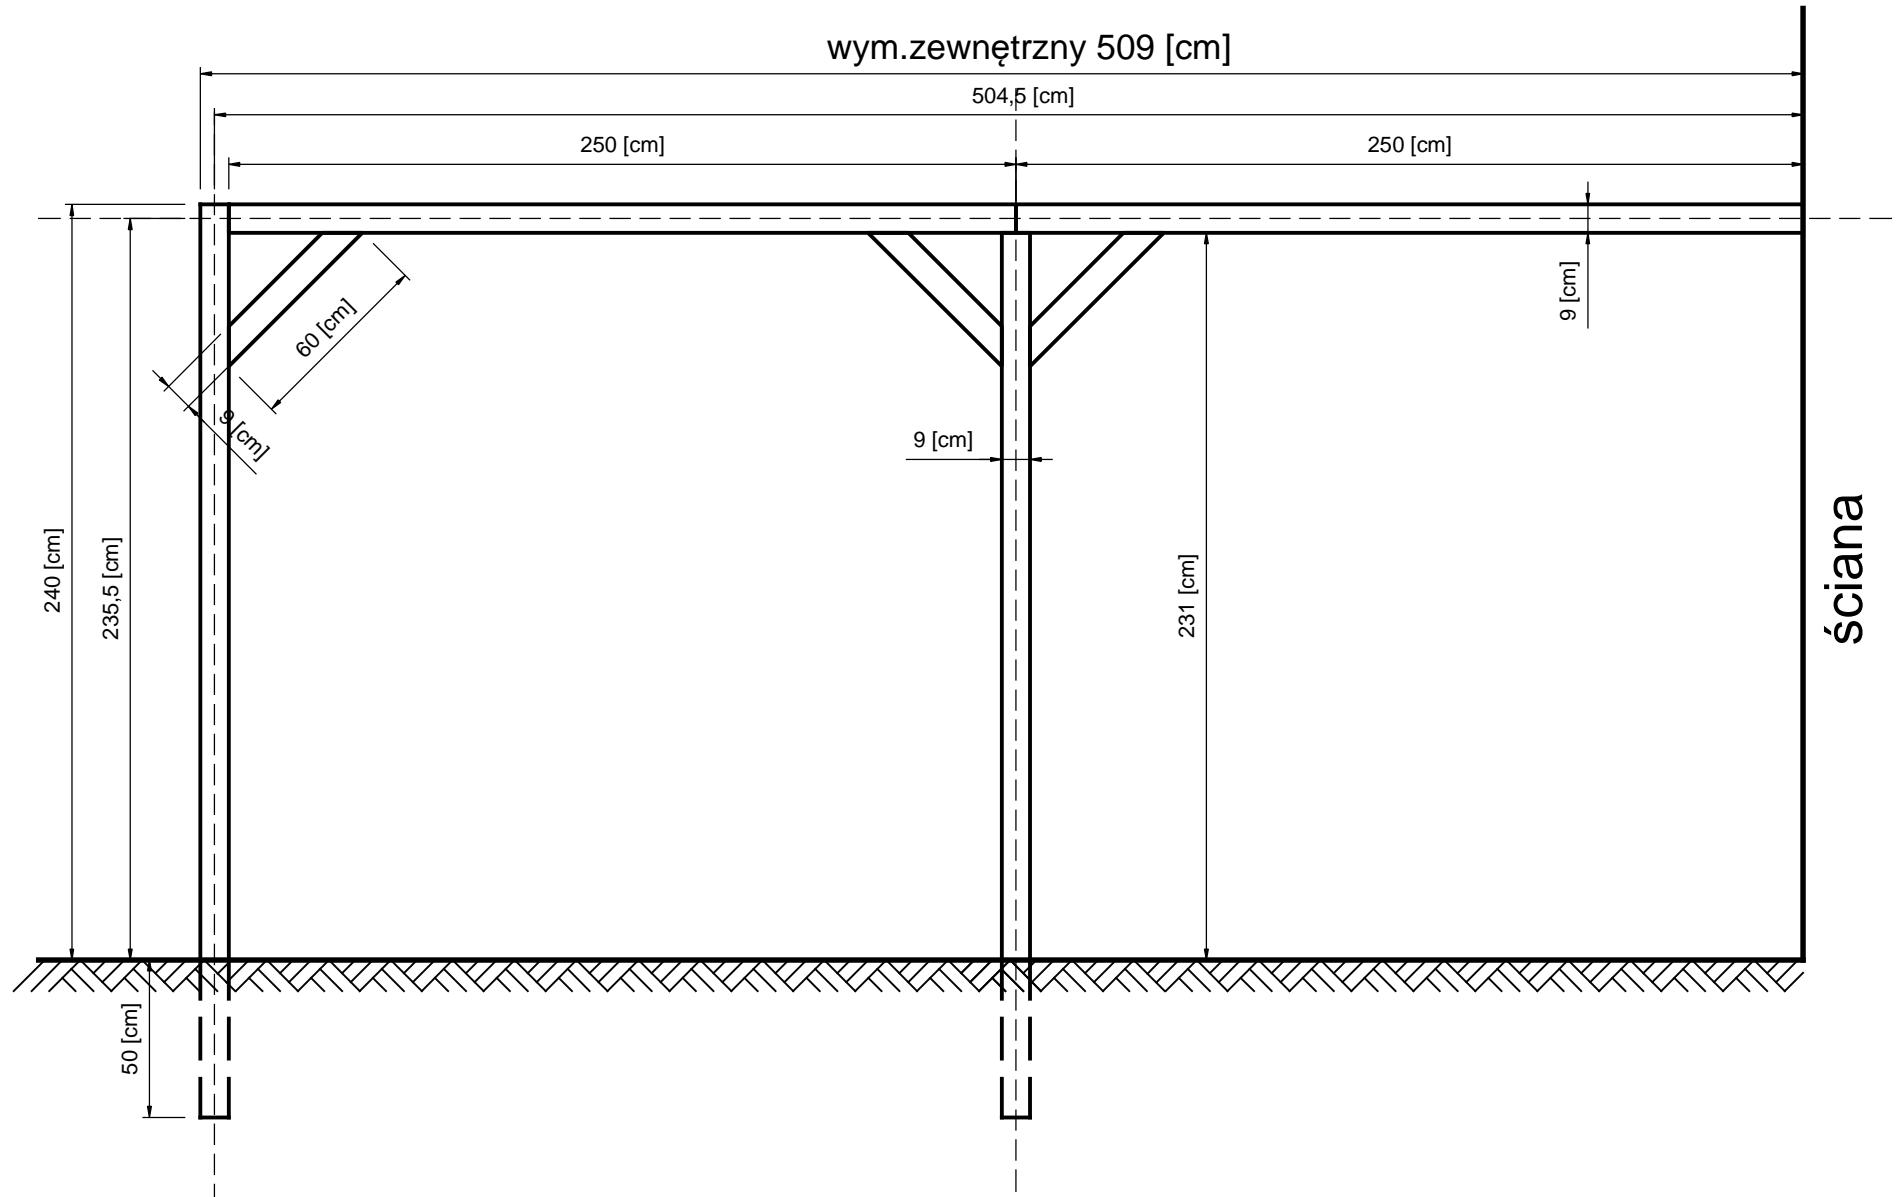

PS1 370-500
widok B-B

PS1 370-500
rzut z góry

PS1 370-500
widok A-A

wym.zewnętrzny 398 [cm]