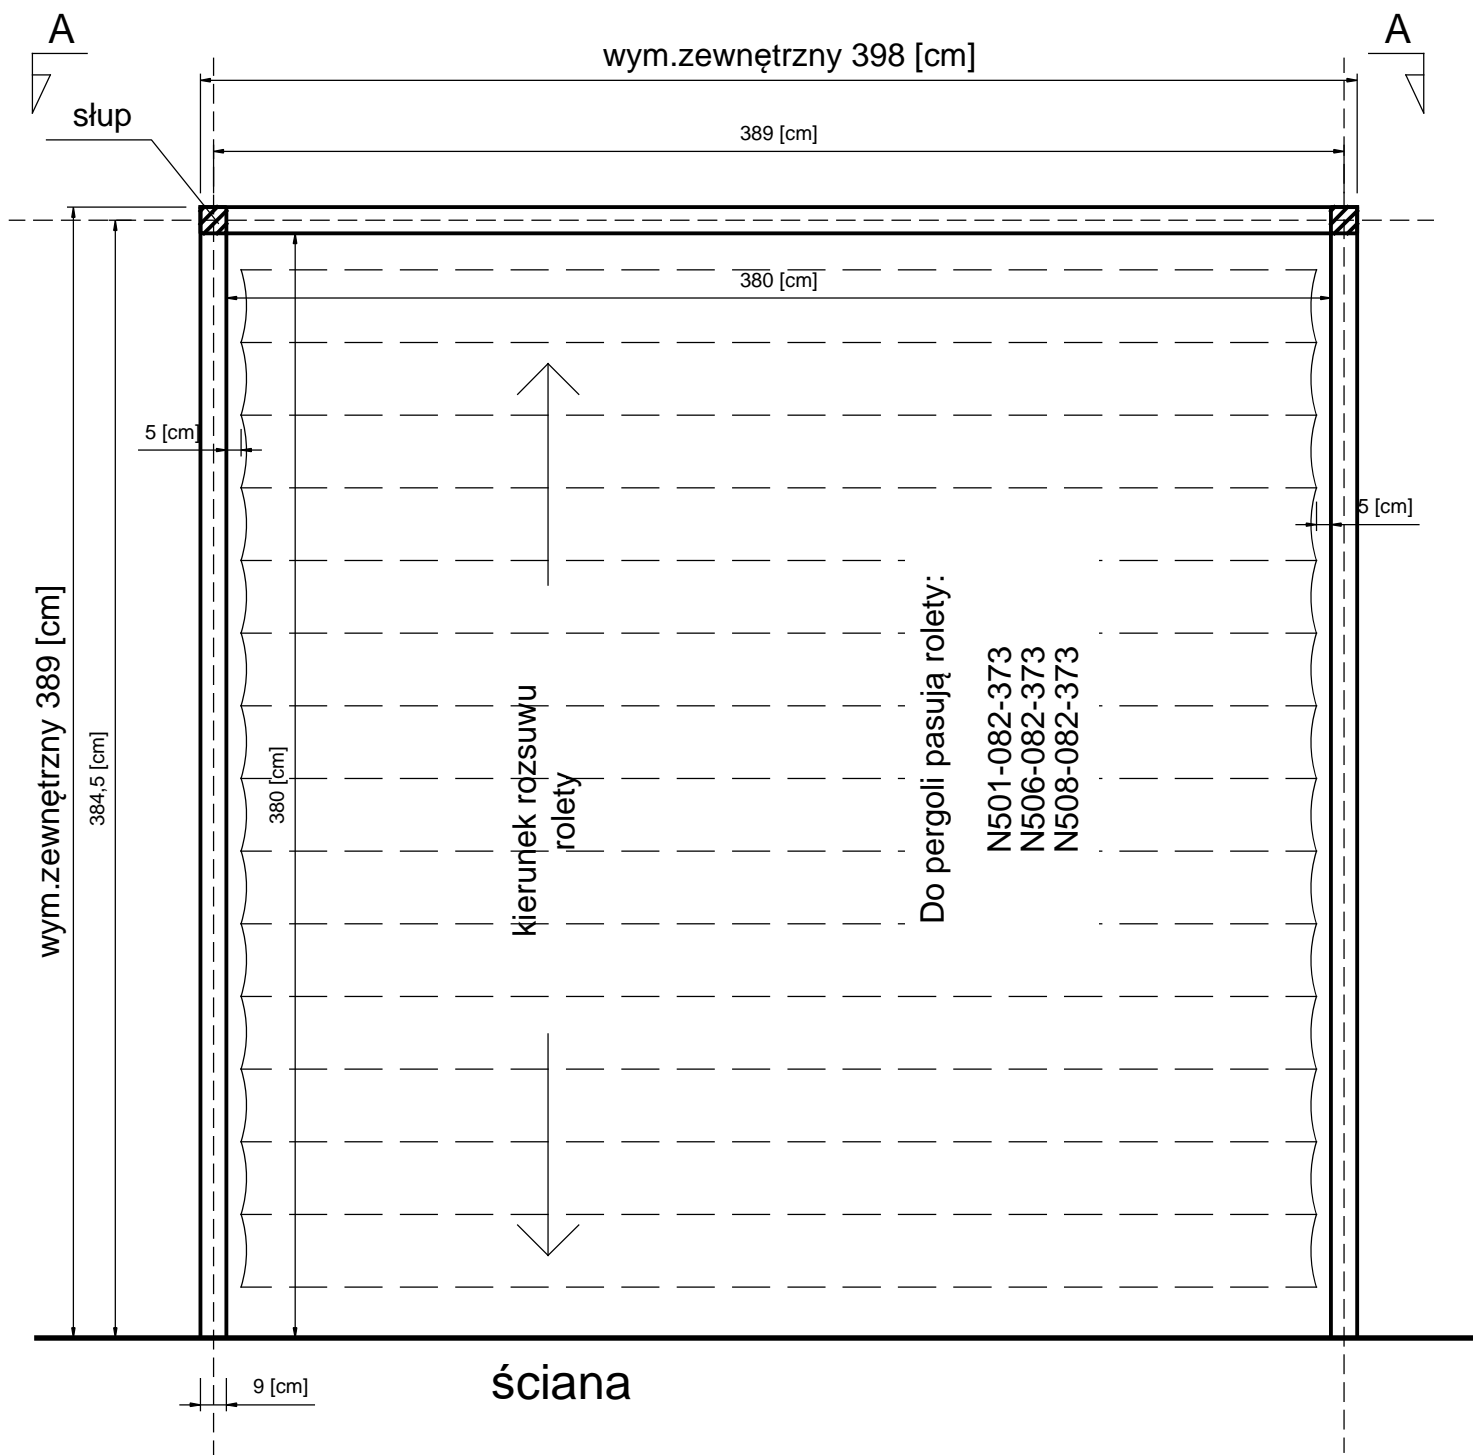

PS1 370-370  
widok A-A

wym.zewnętrzny 398 [cm]

PS1 370-370  
rzut z góry

PS1 370-370  
rzut z góry