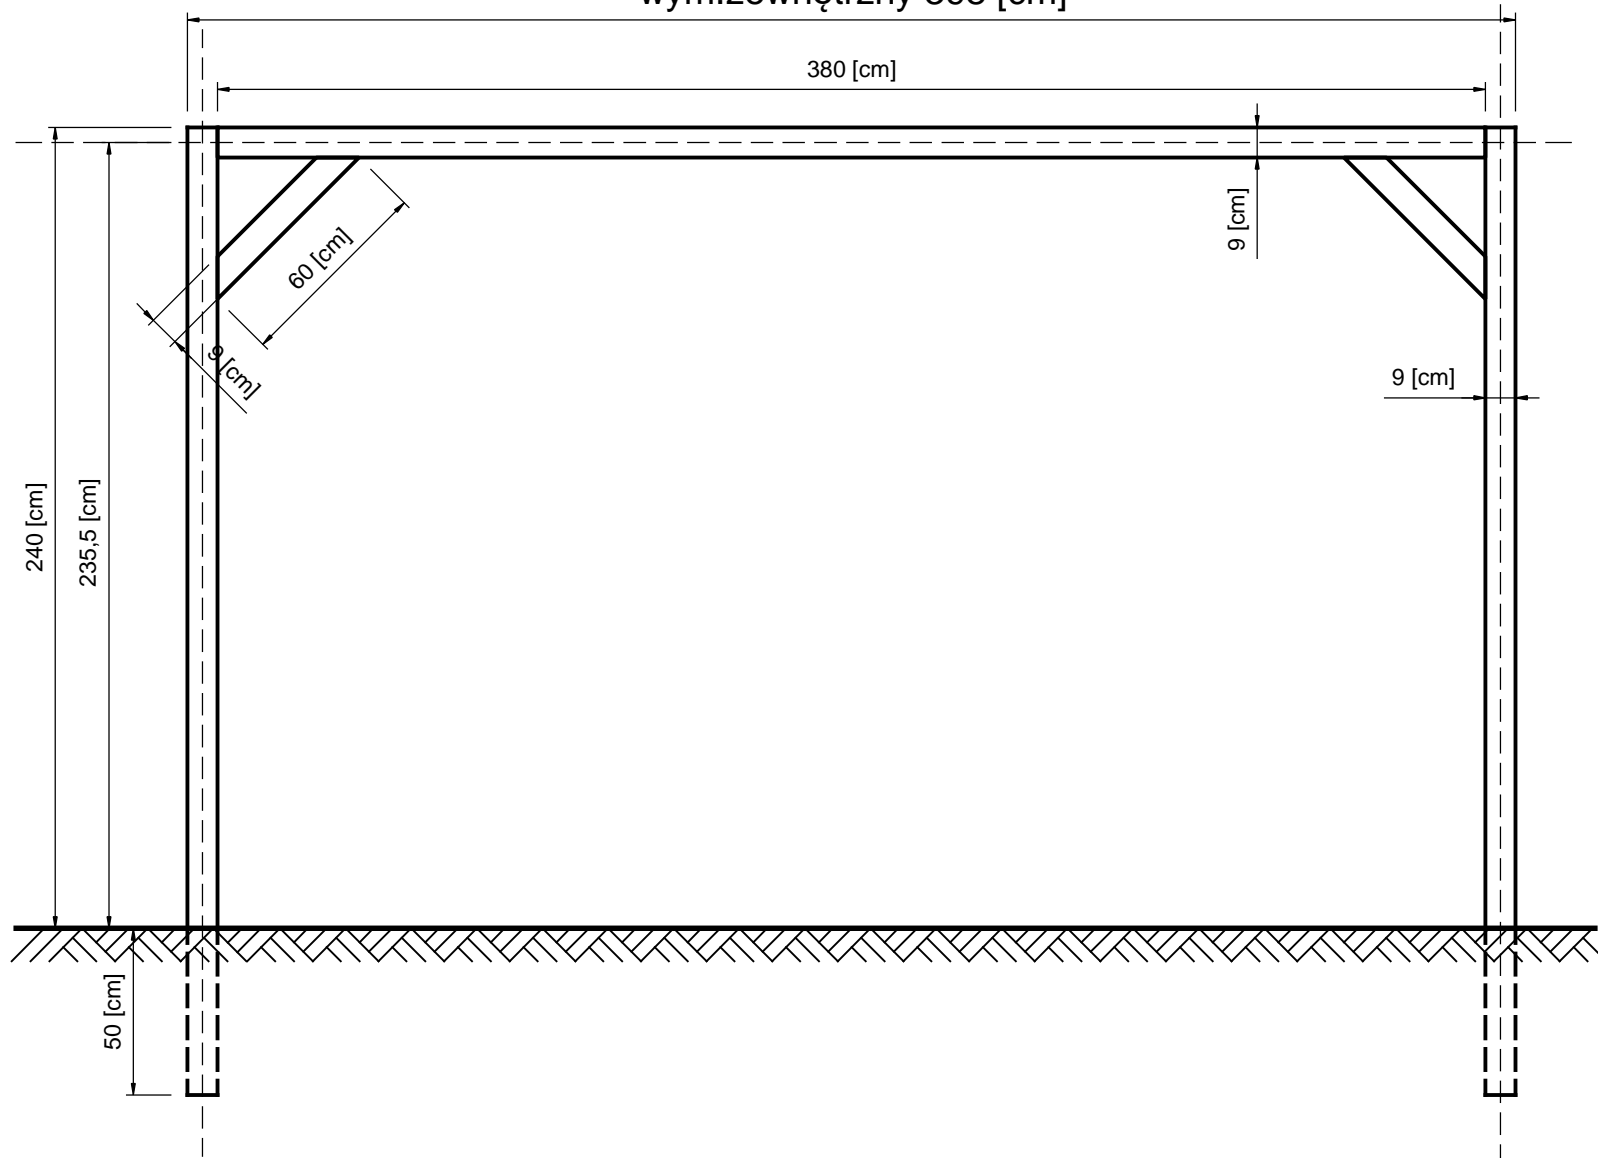

PS1 370-370  
widok A-A

wym.zewnętrzny 398 [cm]

PS1 370-370  
rzut z góry

PS1 370-370  
rzut z góry