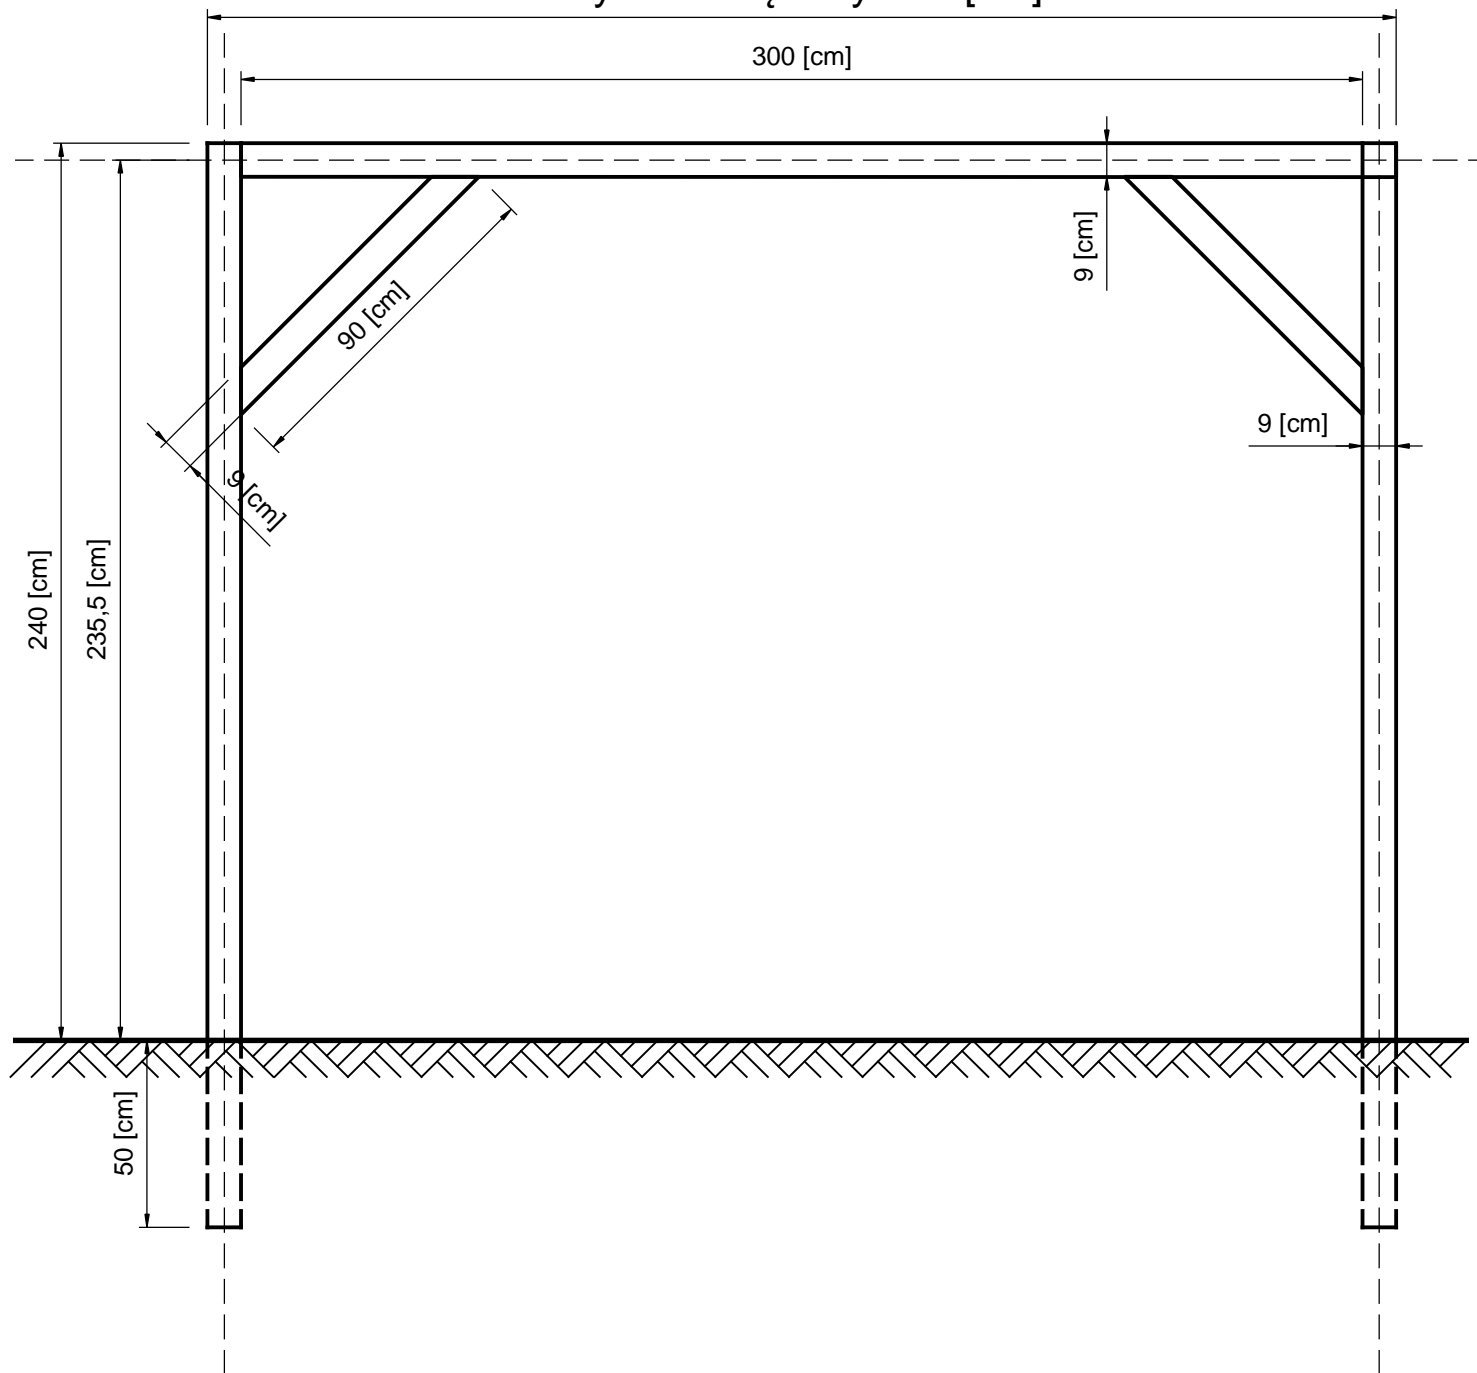

# PS1 290-400 widok A-A

wym.zewnętrzny 318 [cm]

# PS1 290-400

## rzut z góry